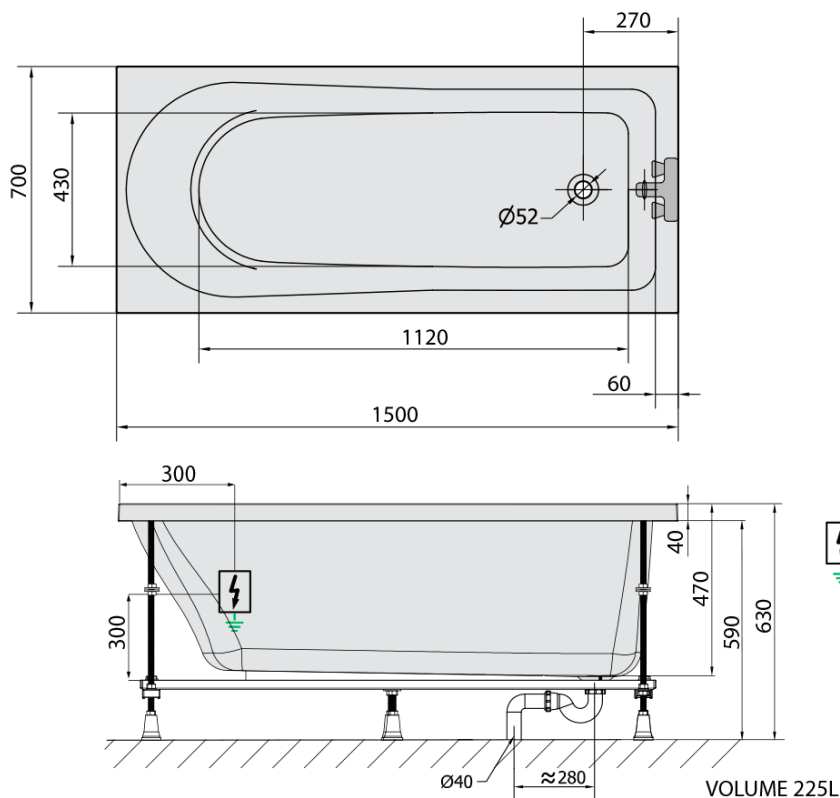

LISA hydromasážna vaňa, 150x70x47cm, Highline Hydro, chróm

Objednací kód: 85111.5010

Základné informácie

Značka: Polysan
Séria: HYDROMASÁŽNE SYSTÉMY

Rozmery

Dĺžka: 1500 mm
Šírka: 700 mm
Výška: 470 mm
Objem: 225 l

Vlastnosti

Záruka: 2 roky
Hmotnosť / ks: 40.28 kg
Balenie: 1 ks
Farba: Biela
Možnosti farebného
prevedenia: Podľa vzorkovníka
Materiál: Akrylát
Tvar: Obdĺžnikové
Inštalácia: Vstavaná (na obmurovanie)
Priemer odpadu: 52 mm
Masážny systém: HIGHLINE HYDRO

Odporúčame prikúpiť

1 ks Zvukovoizolačná páska k vani, 3m (Objednací kód: 93400)

Technický list

- Electric cable $3 \times 2,5 \text{mm}^2$
Lenght 2m from the wall
-  Elektrický kabel $3 \times 2,5 \text{mm}^2$
Délka kabelu ze zdi 2m
- Electrical Characteristic:
Tension: 220-230V/50hz
Max. power consumption: 1200W
Electric protection: residual-current device 30mA
- Elektrické vlastnosti:
Napětí: 220-230V/50hz
Max. spotřeba: 1200W
Elektrické jištění: proudový chránič 30mA