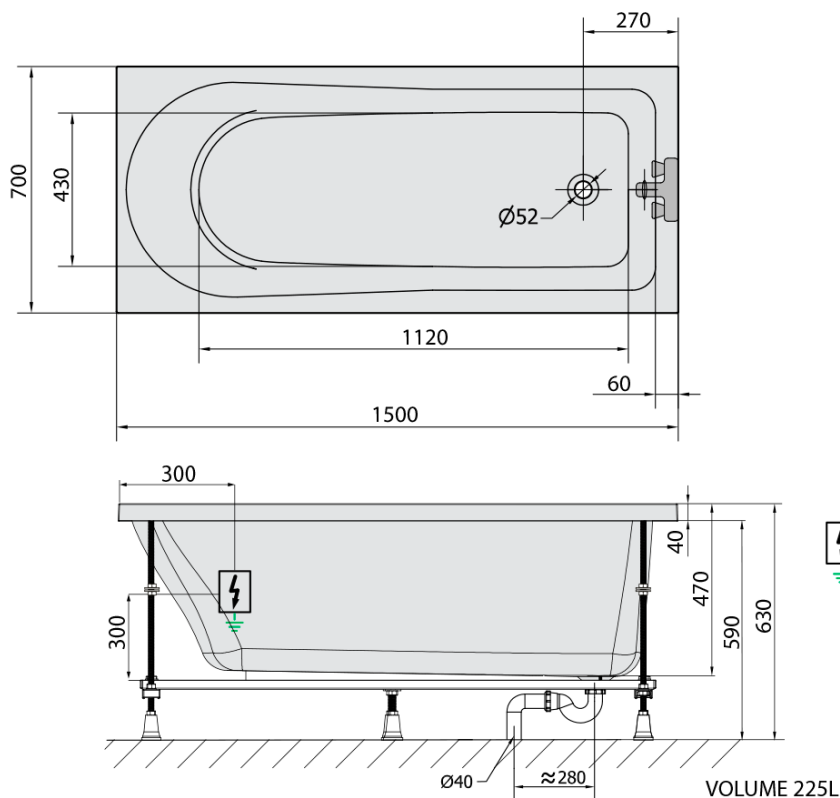

LISA hydromasážna vaňa, 150x70x47cm, Highline Hydro, chróm

Objednací kód: 85111.5010

Základné informácie

Značka: Polysan
Séria: HYDROMASÁŽNE SYSTÉMY

Rozmery

Dĺžka: 1500 mm
Šírka: 700 mm
Výška: 470 mm
Objem: 225 l

Vlastnosti

Farba: Biela
Možnosti farebného
prevedenia: Podľa vzorkovníka
Materiál: Akrylát
Tvar: Obdĺžnikové
Inštalácia: Vstavaná (na obmurovanie)
Priemer odpadu: 52 mm
Vlastnosti: HIGHLINE HYDRO masáž
Hmotnosť / ks: 40.28 kg
Balenie: 1 ks
Záruka: 2 roky

Odporúčame prikúpiť

1 ks Zvukovoizolačná páska k vani, 3m (Objednací kód: 93400)

Technický list

- Electric cable 3x2,5mm²
Lenght 2m from the wall
-  Elektrický kabel 3x2,5mm²
Délka kabelu ze zdi 2m
- Electrical Characteristic:
Tension: 220-230V/50hz
Max. power consumption: 1200W
Electric protection: residual-current device 30mA
- Elektrické vlastnosti:
Napětí: 220-230V/50hz
Max. spotřeba: 1200W
Elektrické jištění: proudový chránič 30mA