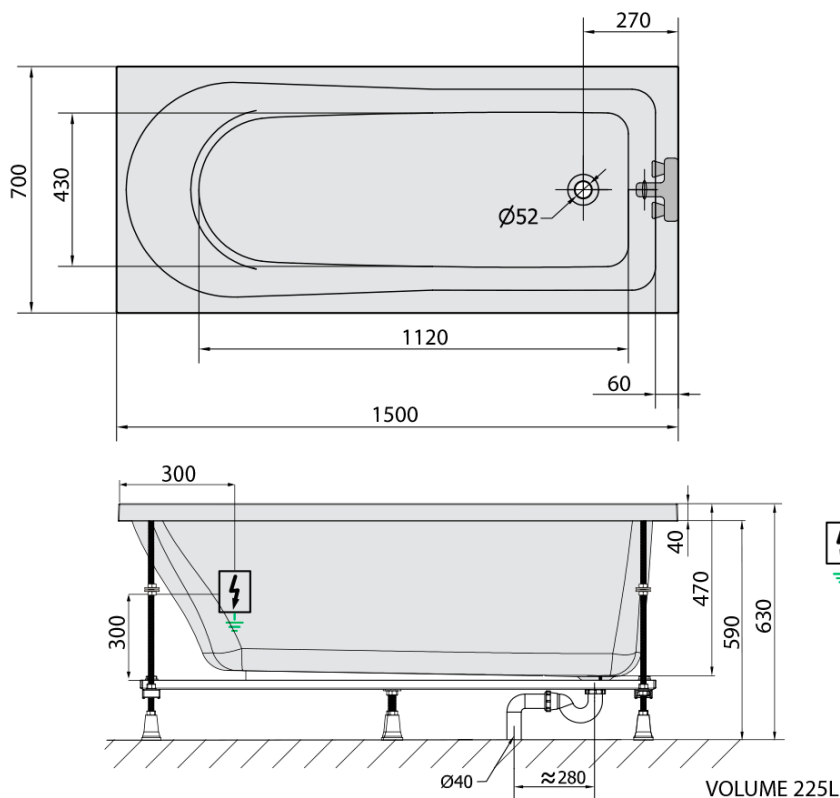

LISA hydromasážna vaňa, 150x70x47cm, Active Hydro, chróm

Objednací kód: 85111.1010

Základné informácie

Značka: Polysan
Séria: HYDROMASÁŽNE SYSTÉMY

Rozmery

Dĺžka: 1500 mm
Šírka: 700 mm
Výška: 470 mm
Objem: 225 l

Vlastnosti

Farba: Biela
Možnosti farebného prevedenia: Podľa vzorkovníka
Materiál: Akrylát
Tvar: Obdĺžnikové
Inštalácia: Vstavaná (na obmurovanie)
Priemer odpadu: 52 mm
Vlastnosti: ACTIVE HYDRO masáž
Hmotnosť / ks: 40.28 kg
Balenie: 1 ks
Záruka: 2 roky

Odporúčame prikúpiť

1 ks Zvukovoizolačná páska k vani, 3m (Objednací kód: 93400)

Technický list

Electric cable 3x2,5mm²
Lenght 2m from the wall

Elektrický kabel 3x2,5mm²
Délka kabelu ze zdi 2m

Electrical Characteristic:
Tension: 220-230V/50hz
Max. power consumption: 1200W
Electric protection: residual-current device 30mA