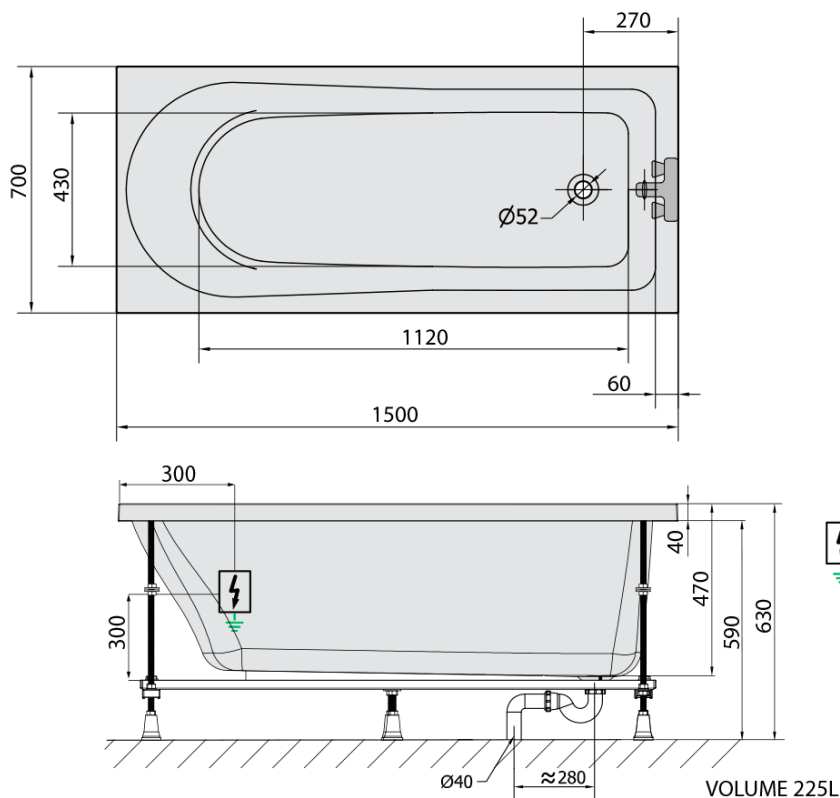

LISA hydromasážna vaňa, 150x70x47cm, Active Hydro, chróm

Objednací kód: 85111.1010

Základné informácie

Značka: Polysan
Séria: HYDROMASÁŽNE SYSTÉMY

Rozmery

Dĺžka: 1500 mm
Šírka: 700 mm
Výška: 470 mm
Objem: 225 l

Vlastnosti

Záruka: 2 roky
Hmotnosť / ks: 40.28 kg
Balenie: 1 ks
Farba: Biela
Možnosti farebného prevedenia: Podľa vzorkovníka
Materiál: Akrylát
Tvar: Obdĺžnikové
Inštalácia: Vstavaná (na obmurovanie)
Priemer odpadu: 52 mm
Masážny systém: ACTIVE HYDRO

Odporúčame prikúpiť

1 ks Zvukovoizolačná páska k vani, 3m (Objednací kód: 93400)

Technický list

- Electric cable 3x2,5mm²
Lenght 2m from the wall
-  Elektrický kabel 3x2,5mm²
Délka kabelu ze zdi 2m
- Electrical Characteristic:
Tension: 220-230V/50hz
Max. power consumption: 1200W
Electric protection: residual-current device 30mA
- Elektrické vlastnosti:
Napětí: 220-230V/50hz
Max. spotřeba: 1200W
Elektrické jištění: proudový chránič 30mA