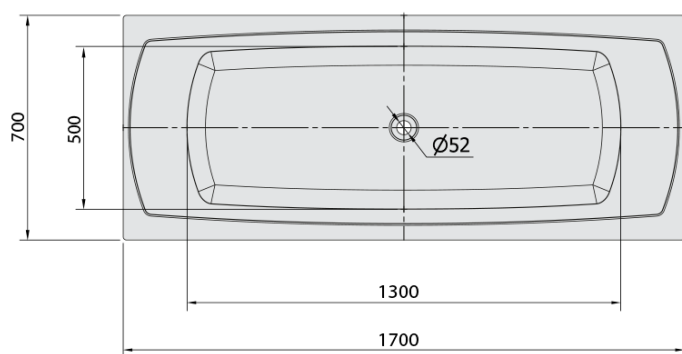

Technický list

Electric cable 3x2,5mm²
Lenght 2m from the wall
Elektrický kabel 3x2,5mm²
Délka kabelu ze zdi 2m

Electrical Characteristic:
Tension: 220-230V/50hz
Max. power consumption: 1200W
Electric protection: residual-current device 30mA

Elektrické vlastnosti:
Napětí: 220-230V/50hz
Max. spotřeba: 1200W
Elektrické jistění: proudový chránič 30mA