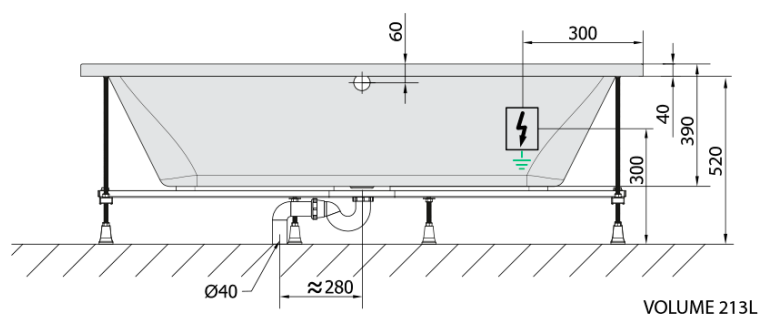

Technický list

Electric cable 3x2,5mm²
Lenght 2m from the wall
Elektrický kabel 3x2,5mm²
Délka kabelu ze zdi 2m

Electrical Characteristic:
Tension: 220-230V/50hz
Max. power consumption: 1200W
Electric protection: residual-current device 30mA

Elektrické vlastnosti:
Napětí: 220-230V/50hz
Max. spotřeba: 1200W
Elektrické jistění: proudový chránič 30mA