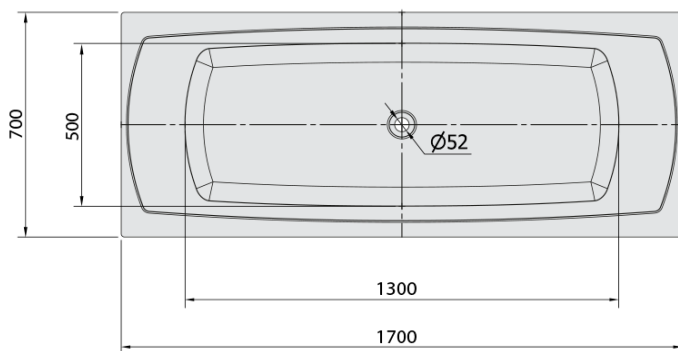

LILY hydromasážna vaňa, 170x70x39cm, Active Hydro, chróm

Objednací kód: 72230.1010

Základné informácie

Značka: Polysan
Séria: HYDROMASÁŽNE SYSTÉMY

Rozmery

Dĺžka: 1700 mm
Šírka: 700 mm
Výška: 390 mm
Objem: 213 l

Vlastnosti

Farba: Biela
Možnosti farebného prevedenia: Podľa vzorkovníka
Materiál: Akrylát
Tvar: Obdĺžnikové
Inštalácia: Vstavaná (na obmurovanie)
Priemer odpadu: 52 mm
Vlastnosti: ACTIVE HYDRO masáž
Hmotnosť / ks: 42.0 kg
Balenie: 1 ks
Záruka: 2 roky

Odporúčame prikúpiť

1 ks Zvukovoizolačná páska k vani, 3m (Objednací kód: 93400)

Technický list

- Electric cable 3x2,5mm²
Lenght 2m from the wall
- Elektrický kabel 3x2,5mm²
Délka kabelu ze zdi 2m
- Electrical Characteristic:
Tension: 220-230V/50hz
Max. power consumption: 1200W
Electric protection: residual-current device 30mA
- Elektrické vlastnosti:
Napětí: 220-230V/50hz
Max. spotřeba: 1200W
Elektrické jistění: proudový chránič 30mA