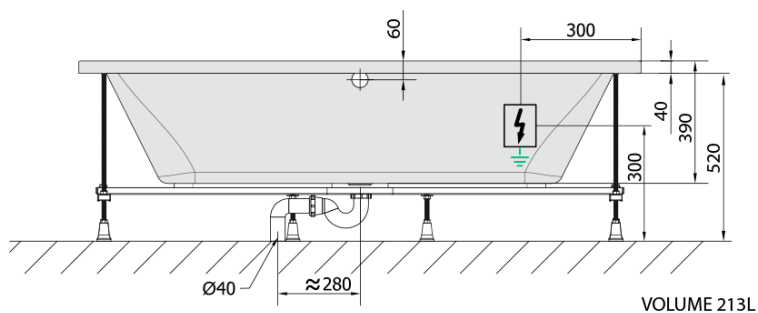

LILY hydromasážna vaňa, 170x70x39cm, Active Hydro, chróm

Objednací kód: 72230.1010

Základné informácie

Značka: Polysan
Séria: HYDROMASÁŽNE SYSTÉMY

Rozmery

Dĺžka: 1700 mm
Šírka: 700 mm
Výška: 390 mm
Objem: 213 l

Vlastnosti

Záruka: 2 roky
Hmotnosť / ks: 42 kg
Balenie: 1 ks
Farba: Biela
Možnosti farebného prevedenia: Podľa vzorkovníka
Materiál: Akrylát
Tvar: Obdĺžnikové
Inštalácia: Vstavaná (na obmurovanie)
Priemer odpadu: 52 mm
Masážny systém: ACTIVE HYDRO

Odporúčame prikúpiť

1 ks Zvukovoizolačná páska k vani, 3m (Objednací kód: 93400)

Technický list

Electric cable 3x2,5mm²
Lenght 2m from the wall
Elektrický kabel 3x2,5mm²
Délka kabelu ze zdi 2m

Electrical Characteristic:
Tension: 220-230V/50hz
Max. power consumption: 1200W
Electric protection: residual-current device 30mA