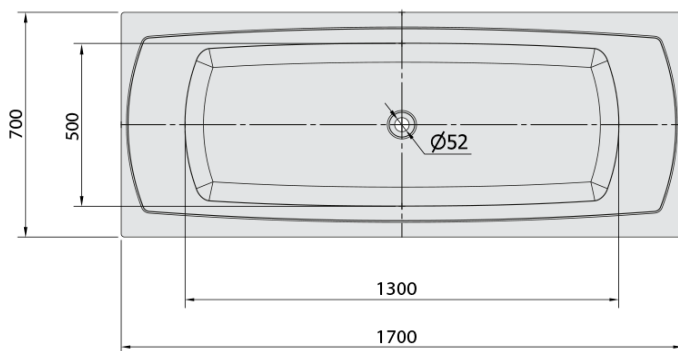

LILY hydromasážna vaňa, 170x70x39cm, Active Hydro, chróm

Objednací kód: 72230.1010

Základné informácie

Značka: Polysan
Séria: HYDROMASÁŽNE SYSTÉMY

Rozmery

Dĺžka: 1700 mm
Šírka: 700 mm
Výška: 390 mm
Objem: 213 l

Vlastnosti

Záruka: 2 roky
Hmotnosť / ks: 42 kg
Balenie: 1 ks
Farba: Biela
Možnosti farebného prevedenia: Podľa vzorkovníka
Materiál: Akrylát
Tvar: Obdĺžnikové
Inštalácia: Vstavaná (na obmurovanie)
Priemer odpadu: 52 mm
Masážny systém: ACTIVE HYDRO

Odporúčame prikúpiť

1 ks Zvukovoizolačná páska k vani, 3m (Objednací kód: 93400)

Technický list

Electric cable 3x2,5mm²
Lenght 2m from the wall
Elektrický kabel 3x2,5mm²
Délka kabelu ze zdi 2m

Electrical Characteristic:
Tension: 220-230V/50hz
Max. power consumption: 1200W
Electric protection: residual-current device 30mA