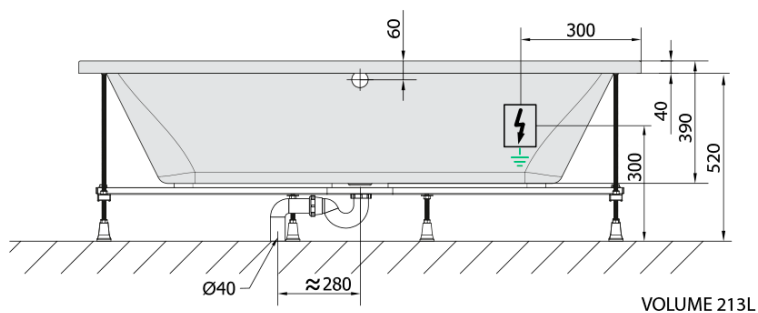

LILY hydromasážna vaňa, 170x70x39cm, Active Hydro, chróm

Objednací kód: 72230.1010

Základné informácie

Značka: Polysan
Séria: HYDROMASÁŽNE SYSTÉMY

Rozmery

Dĺžka: 1700 mm
Šírka: 700 mm
Výška: 390 mm
Objem: 213 l

Vlastnosti

Farba: Biela
Možnosti farebného prevedenia: Podľa vzorkovníka
Materiál: Akrylát
Tvar: Obdĺžnikové
Inštalácia: Vstavaná (na obmurovanie)
Priemer odpadu: 52 mm
Vlastnosti: ACTIVE HYDRO masáž
Hmotnosť / ks: 42.0 kg
Balenie: 1 ks
Záruka: 2 roky

Odporúčame prikúpiť

1 ks Zvukovoizolačná páska k vani, 3m (Objednací kód: 93400)

Technický list

- Electric cable 3x2,5mm²
Lenght 2m from the wall
- Elektrický kabel 3x2,5mm²
Délka kabelu ze zdi 2m
- Electrical Characteristic:
Tension: 220-230V/50hz
Max. power consumption: 1200W
Electric protection: residual-current device 30mA
- Elektrické vlastnosti:
Napětí: 220-230V/50hz
Max. spotřeba: 1200W
Elektrické jistění: proudový chránič 30mA