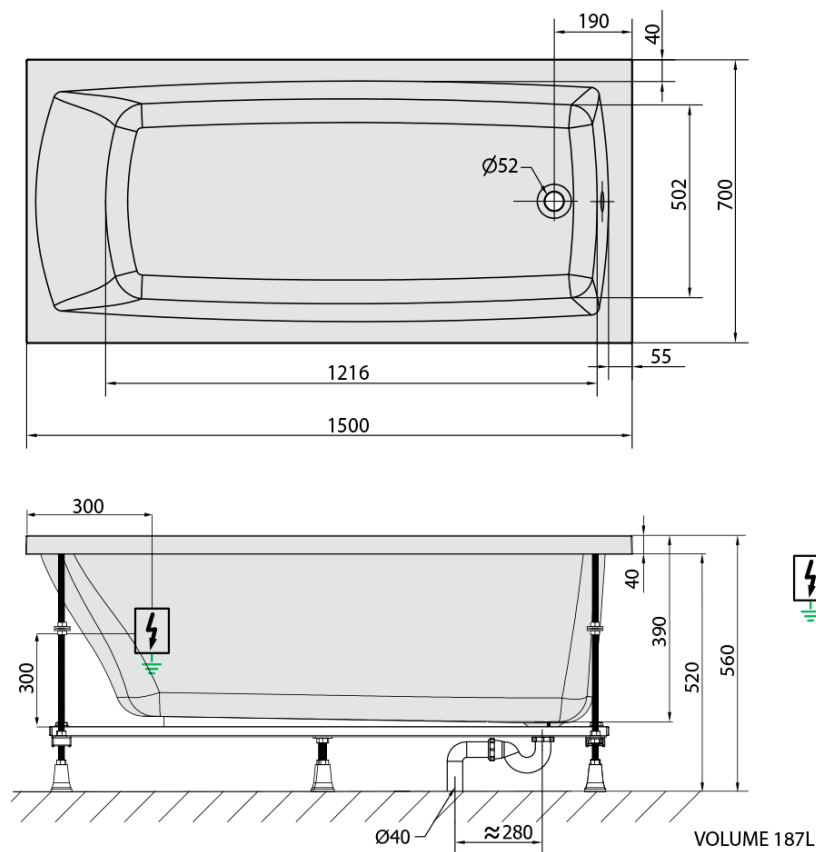

LILY hydromasážna vaňa, 150x70x39cm, Highline Hydro, chróm

Objednací kód: 72273.5010

Základné informácie

Značka: Polysan
Séria: HYDROMASÁŽNE SYSTÉMY

Rozmery

Dĺžka: 1500 mm
Šírka: 700 mm
Výška: 390 mm
Objem: 187 l

Vlastnosti

Farba: Biela
Možnosti farebného
prevedenia: Podľa vzorkovníka
Materiál: Akrylát
Tvar: Obdĺžnikové
Inštalácia: Vstavaná (na obmurovanie)
Priemer odpadu: 52 mm
Vlastnosti: HIGHLINE HYDRO masáž
Hmotnosť / ks: 36.47 kg
Balenie: 1 ks
Záruka: 2 roky

Odporúčame prikúpiť

1 ks Zvukovoizolačná páska k vani, 3m (Objednací kód: 93400)

Technický list

Electric cable 3x2,5mm²
Length 2m from the wall

Elektrický kabel 3x2,5mm²
Délka kabelu ze zdi 2m

Electrical Characteristic:
Tension: 220-230V/50hz
Max. power consumption: 1200W
Electric protection: residual-current device 30mA