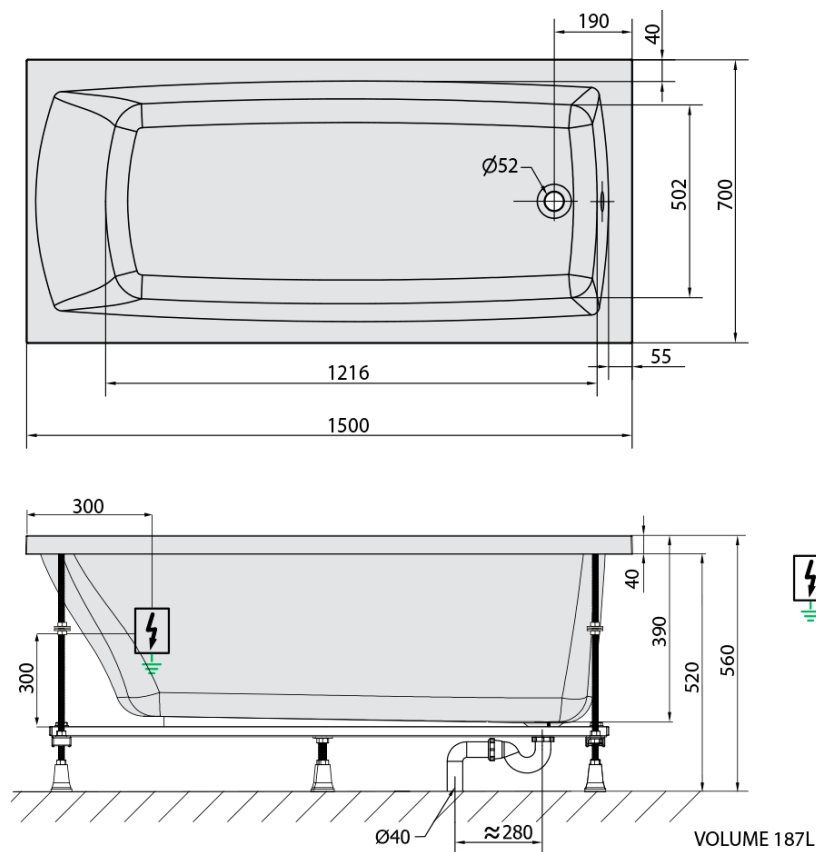

## Rozmery

Dĺžka: 1500 mm  
Šírka: 700 mm  
Výška: 390 mm  
Objem: 187 l

## Vlastnosti

Záruka: 2 roky  
Hmotnosť / ks: 36.47 kg  
Balenie: 1 ks  
Farba: Biela  
Možnosti farebného  
prevedenia: Podľa vzorkovníka  
Materiál: Akrylát  
Tvar: Obdĺžnikové  
Inštalácia: Vstavaná (na obmurovanie)  
Priemer odpadu: 52 mm  
Masážny systém: ATTRACTION HYDRO

## Technický list

Electric cable 3x2,5mm<sup>2</sup>  
Length 2m from the wall

Elektrický kabel 3x2,5mm<sup>2</sup>  
Délka kabelu ze zdi 2m

Electrical Characteristic:  
Tension: 220-230V/50hz  
Max. power consumption: 1200W  
Electric protection: residual-current device 30mA