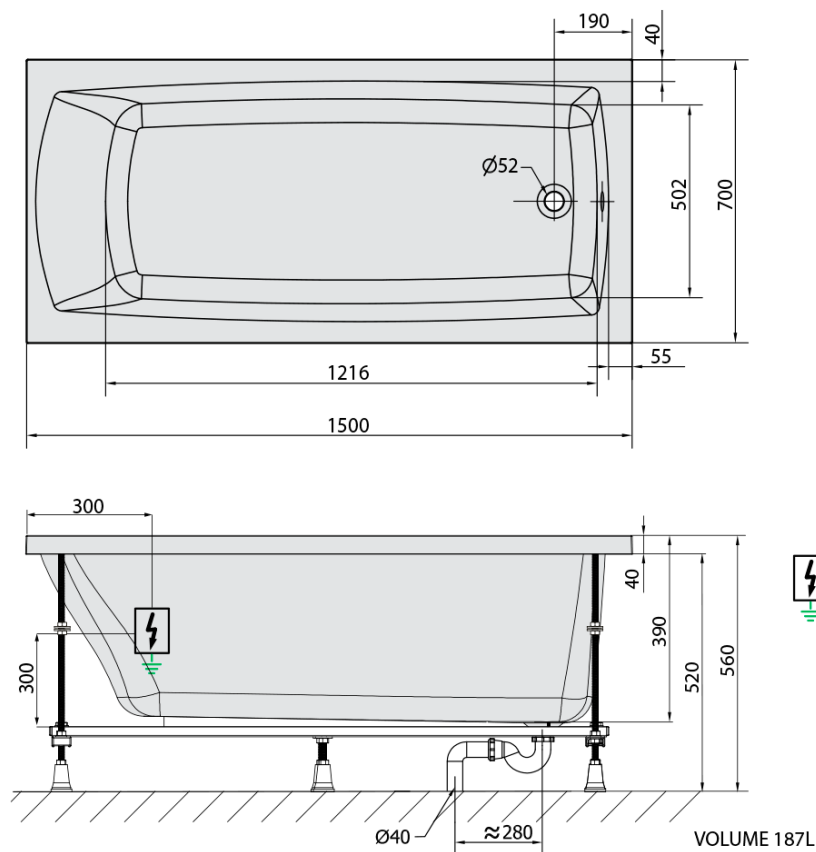

## Rozmery

Dĺžka: 1500 mm  
Šírka: 700 mm  
Výška: 390 mm  
Objem: 187 l

## Vlastnosti

Farba: Biela  
Možnosti farebného  
prevedenia: Podľa vzorkovníka  
Materiál: Akrylát  
Tvar: Obdĺžnikové  
Inštalácia: Vstavaná (na obmurovanie)  
Priemer odpadu: 52 mm  
Vlastnosti: ATTRACTION HYDRO masáž  
Hmotnosť / ks: 36.47 kg  
Balenie: 1 ks  
Záruka: 2 roky

## Technický list

Electric cable 3x2,5mm<sup>2</sup>  
Length 2m from the wall

Elektrický kabel 3x2,5mm<sup>2</sup>  
Délka kabelu ze zdi 2m

Electrical Characteristic:  
Tension: 220-230V/50hz  
Max. power consumption: 1200W  
Electric protection: residual-current device 30mA