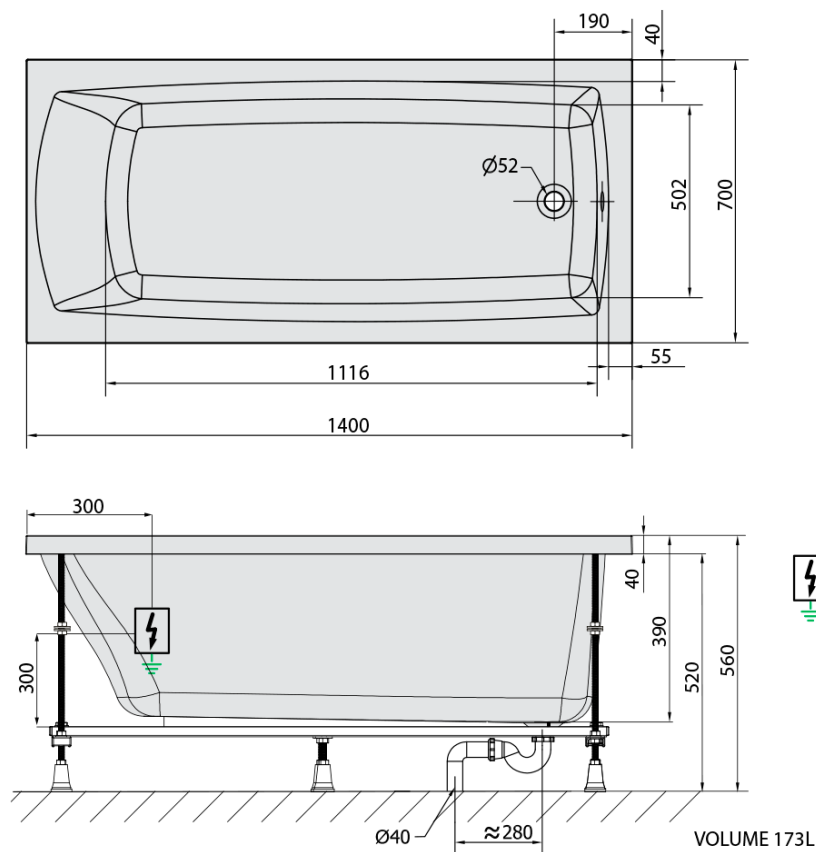

## Rozmery

Dĺžka: 1400 mm  
Šírka: 700 mm  
Výška: 390 mm  
Objem: 173 l

## Vlastnosti

Farba: Biela  
Možnosti farebného  
prevedenia: Podľa vzorkovníka  
Materiál: Akrylát  
Tvar: Obdĺžnikové  
Inštalácia: Vstavaná (na obmurovanie)  
Priemer odpadu: 52 mm  
Vlastnosti: HIGHLINE HYDRO masáž  
Hmotnosť / ks: 35.47 kg  
Balenie: 1 ks  
Záruka: 2 roky

## Technický list

Electric cable 3x2,5mm<sup>2</sup>  
Length 2m from the wall

Elektrický kabel 3x2,5mm<sup>2</sup>  
Délka kabelu ze zdi 2m

Electrical Characteristic:  
Tension: 220-230V/50hz  
Max. power consumption: 1200W  
Electric protection: residual-current device 30mA