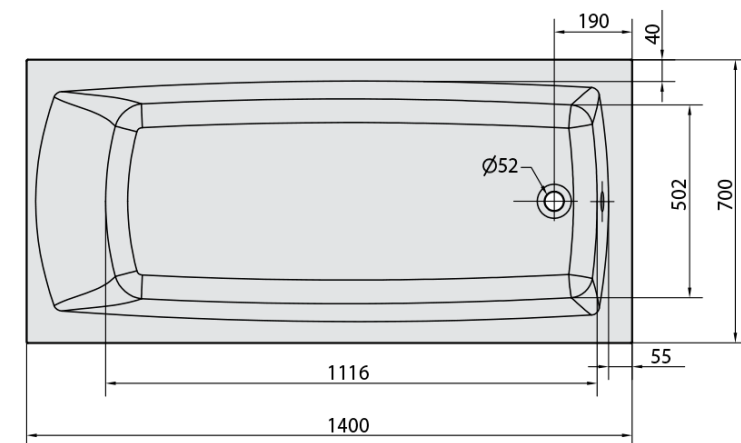

LILY hydromasážna vaňa, 140x70x39cm, Attraction Hydro, chróm

Objednací kód: 72201.3010

Základné informácie

Značka: Polysan
Séria: HYDROMASÁŽNE SYSTÉMY

Rozmery

Dĺžka: 1400 mm
Šírka: 700 mm
Výška: 390 mm
Objem: 173 l

Vlastnosti

Záruka: 2 roky
Hmotnosť / ks: 35.47 kg
Balenie: 1 ks
Farba: Biela
Možnosti farebného
prevedenia: Podľa vzorkovníka
Materiál: Akrylát
Tvar: Obdĺžnikové
Inštalácia: Vstavaná (na obmurovanie)
Priemer odpadu: 52 mm
Masážny systém: ATTRACTION HYDRO

Odporúčame prikúpiť

1 ks Zvukovoizolačná páska k vani, 3m (Objednací kód: 93400)

Technický list

- Electric cable 3x2,5mm²
Length 2m from the wall
-  Elektrický kabel 3x2,5mm²
Délka kabelu ze zdi 2m
- Electrical Characteristic:
Tension: 220-230V/50hz
Max. power consumption: 1200W
Electric protection: residual-current device 30mA
- Elektrické vlastnosti:
Napětí: 220-230V/50hz
Max. spotřeba: 1200W
Elektrické jištění: proudový chránič 30mA