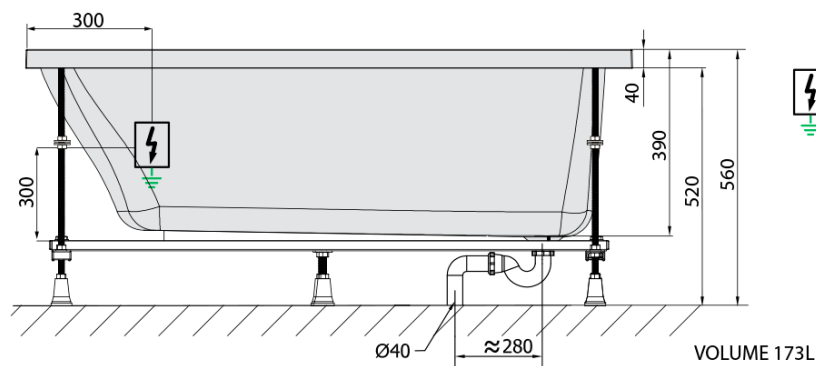

LILY hydromasážna vaňa, 140x70x39cm, Attraction Hydro, chróm

Objednací kód: 72201.3010

Základné informácie

Značka: Polysan
Séria: HYDROMASÁŽNE SYSTÉMY

Rozmery

Dĺžka: 1400 mm
Šírka: 700 mm
Výška: 390 mm
Objem: 173 l

Vlastnosti

Záruka: 2 roky
Hmotnosť / ks: 35.47 kg
Balenie: 1 ks
Farba: Biela
Možnosti farebného
prevedenia: Podľa vzorkovníka
Materiál: Akrylát
Tvar: Obdĺžnikové
Inštalácia: Vstavaná (na obmurovanie)
Priemer odpadu: 52 mm
Masážny systém: ATTRACTION HYDRO

Odporúčame prikúpiť

1 ks Zvukovoizolačná páska k vani, 3m (Objednací kód: 93400)

Technický list

- Electric cable 3x2,5mm²
Length 2m from the wall
-  Elektrický kabel 3x2,5mm²
Délka kabelu ze zdi 2m
- Electrical Characteristic:
Tension: 220-230V/50hz
Max. power consumption: 1200W
Electric protection: residual-current device 30mA
- Elektrické vlastnosti:
Napětí: 220-230V/50hz
Max. spotřeba: 1200W
Elektrické jištění: proudový chránič 30mA