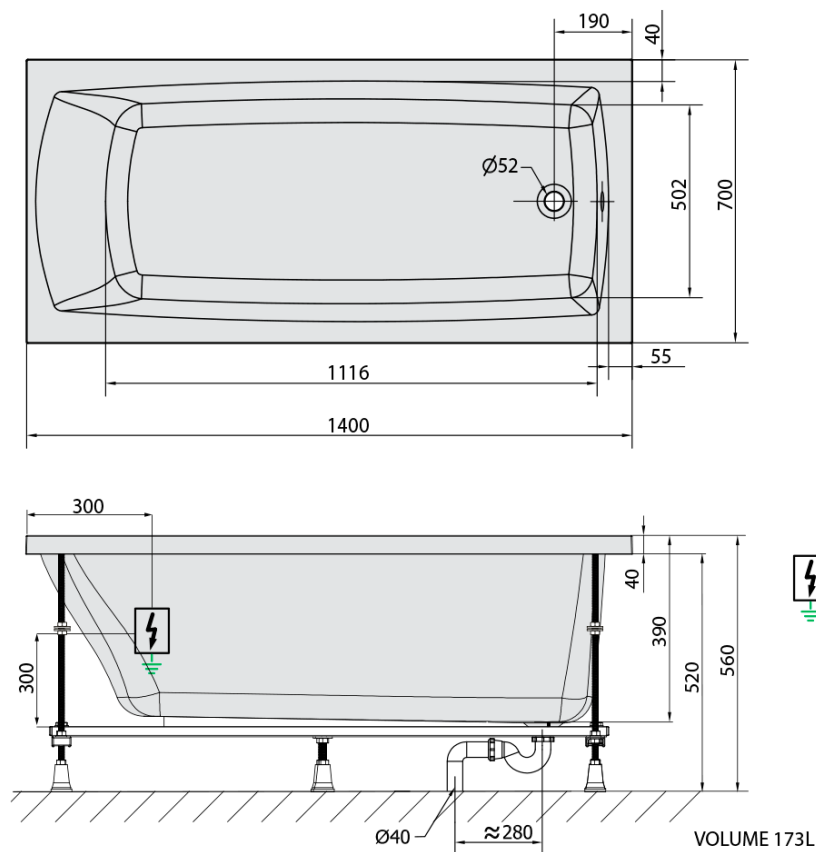

LILY hydromasážna vaňa, 140x70x39cm, Active Hydro, chróm

Objednací kód: 72201.1010

Základné informácie

Značka: Polysan
Séria: HYDROMASÁŽNE SYSTÉMY

Rozmery

Dĺžka: 1400 mm
Šírka: 700 mm
Výška: 390 mm
Objem: 173 l

Vlastnosti

Záruka: 2 roky
Hmotnosť / ks: 35.47 kg
Balenie: 1 ks
Farba: Biela
Možnosti farebného
prevedenia: Podľa vzorkovníka
Materiál: Akrylát
Tvar: Obdĺžnikové
Inštalácia: Vstavaná (na obmurovanie)
Priemer odpadu: 52 mm
Masážny systém: ACTIVE HYDRO

Odporúčame prikúpiť

1 ks Zvukovoizolačná páska k vani, 3m (Objednací kód: 93400)

Technický list

Electric cable 3x2,5mm²
Length 2m from the wall

Elektrický kabel 3x2,5mm²
Délka kabelu ze zdi 2m

Electrical Characteristic:
Tension: 220-230V/50hz
Max. power consumption: 1200W
Electric protection: residual-current device 30mA