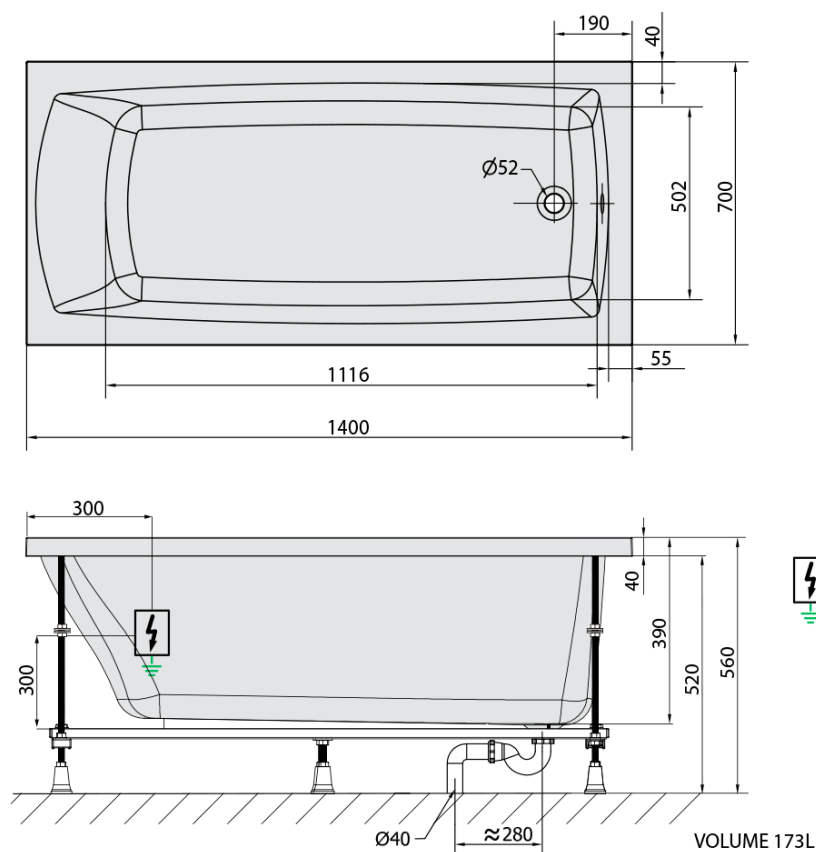

LILY hydromasážna vaňa, 140x70x39cm, Active Hydro, chróm

Objednací kód: 72201.1010

Základné informácie

Značka: Polysan
Séria: HYDROMASÁŽNE SYSTÉMY

Rozmery

Dĺžka: 1400 mm
Šírka: 700 mm
Výška: 390 mm
Objem: 173 l

Vlastnosti

Farba: Biela
Možnosti farebného
prevedenia: Podľa vzorkovníka
Materiál: Akrylát
Tvar: Obdĺžnikové
Inštalácia: Vstavaná (na obmurovanie)
Priemer odpadu: 52 mm
Vlastnosti: ACTIVE HYDRO masáž
Hmotnosť / ks: 35.47 kg
Balenie: 1 ks
Záruka: 2 roky

Odporúčame prikúpiť

1 ks Zvukovoizolačná páska k vani, 3m (Objednací kód: 93400)

Technický list

Electric cable 3x2,5mm²
Length 2m from the wall

Elektrický kabel 3x2,5mm²
Délka kabelu ze zdi 2m

Electrical Characteristic:
Tension: 220-230V/50hz
Max. power consumption: 1200W
Electric protection: residual-current device 30mA