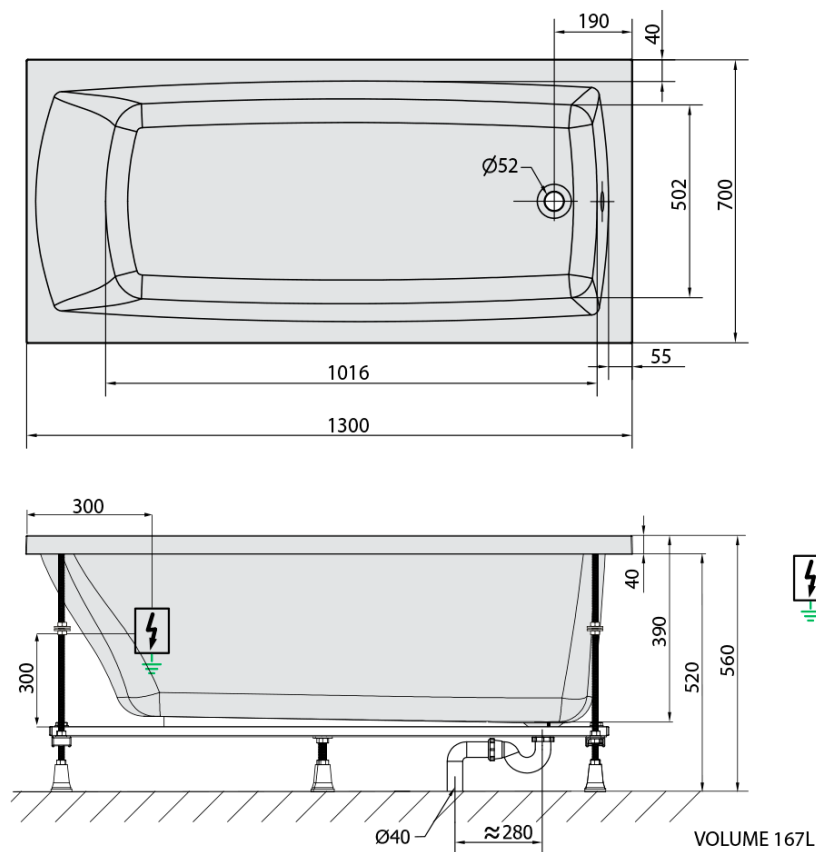

## Rozmery

Dĺžka: 1300 mm  
Šírka: 700 mm  
Výška: 390 mm  
Objem: 167 l

## Vlastnosti

Farba: Biela  
Možnosti farebného  
prevedenia: Podľa vzorkovníka  
Materiál: Akrylát  
Tvar: Obdĺžnikové  
Inštalácia: Vstavaná (na obmurovanie)  
Priemer odpadu: 52 mm  
Vlastnosti: HIGHLINE HYDRO masáž  
Hmotnosť / ks: 33.41 kg  
Balenie: 1 ks  
Záruka: 2 roky

## Technický list

Electric cable 3x2,5mm<sup>2</sup>  
Length 2m from the wall

Elektrický kabel 3x2,5mm<sup>2</sup>  
Délka kabelu ze zdi 2m

Electrical Characteristic:  
Tension: 220-230V/50hz  
Max. power consumption: 1200W  
Electric protection: residual-current device 30mA