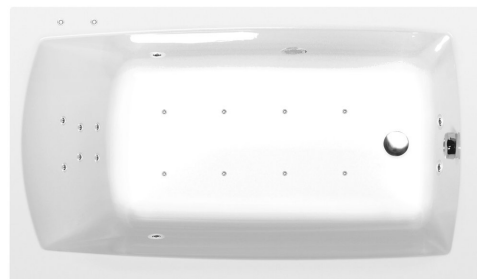

# LILY hydromasážna vaňa, 130x70x39cm, Attraction Hydro-Air, chróm

Objednací kód: 77511.4010

## Rozmery

Dĺžka: 1300 mm  
Šírka: 700 mm  
Výška: 390 mm  
Objem: 167 l

## Vlastnosti

Farba: Biela  
Možnosti farebného  
prevedenia: Podľa vzorkovníka  
Materiál: Akrylát  
Tvar: Obdĺžnikové  
Inštalácia: Vstavaná (na obmurovanie)  
Priemer odpadu: 52 mm  
Vlastnosti: ATTRACTION HYDRO AIR masáž  
Hmotnosť / ks: 39.91 kg  
Balenie: 1 ks  
Záruka: 2 roky