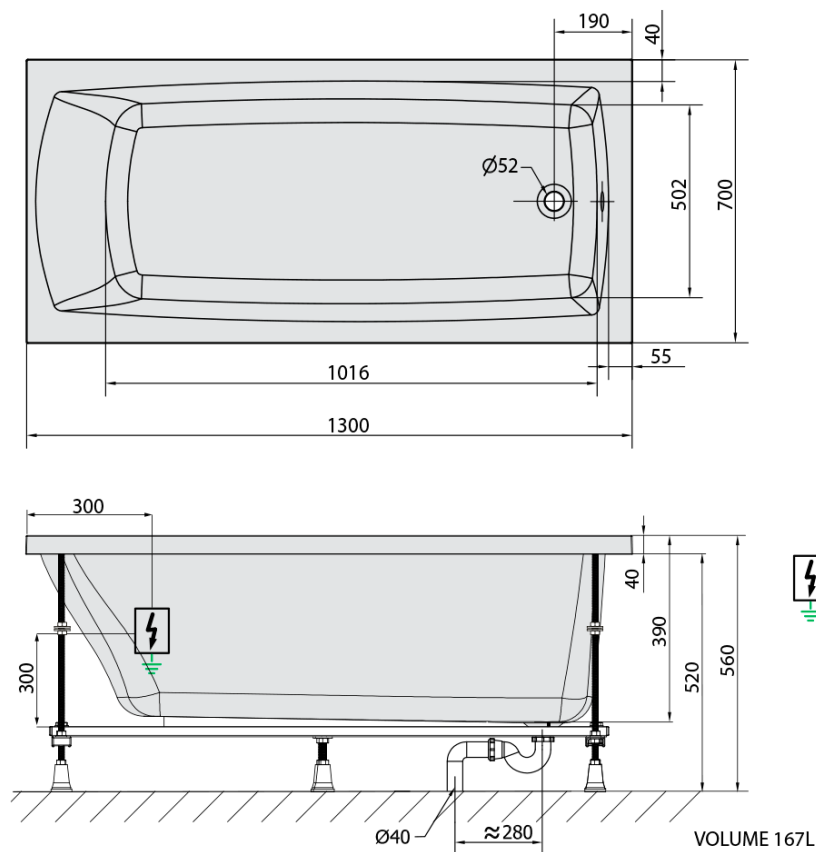

## Rozmery

Dĺžka: 1300 mm  
Šírka: 700 mm  
Výška: 390 mm  
Objem: 167 l

## Vlastnosti

Farba: Biela  
Možnosti farebného  
prevedenia: Podľa vzorkovníka  
Materiál: Akrylát  
Tvar: Obdĺžnikové  
Inštalácia: Vstavaná (na obmurovanie)  
Priemer odpadu: 52 mm  
Vlastnosti: ATTRACTION HYDRO AIR masáž  
Hmotnosť / ks: 39.91 kg  
Balenie: 1 ks  
Záruka: 2 roky

## Technický list

Electric cable 3x2,5mm<sup>2</sup>  
Length 2m from the wall

Elektrický kabel 3x2,5mm<sup>2</sup>  
Délka kabelu ze zdi 2m

Electrical Characteristic:  
Tension: 220-230V/50hz  
Max. power consumption: 1200W  
Electric protection: residual-current device 30mA