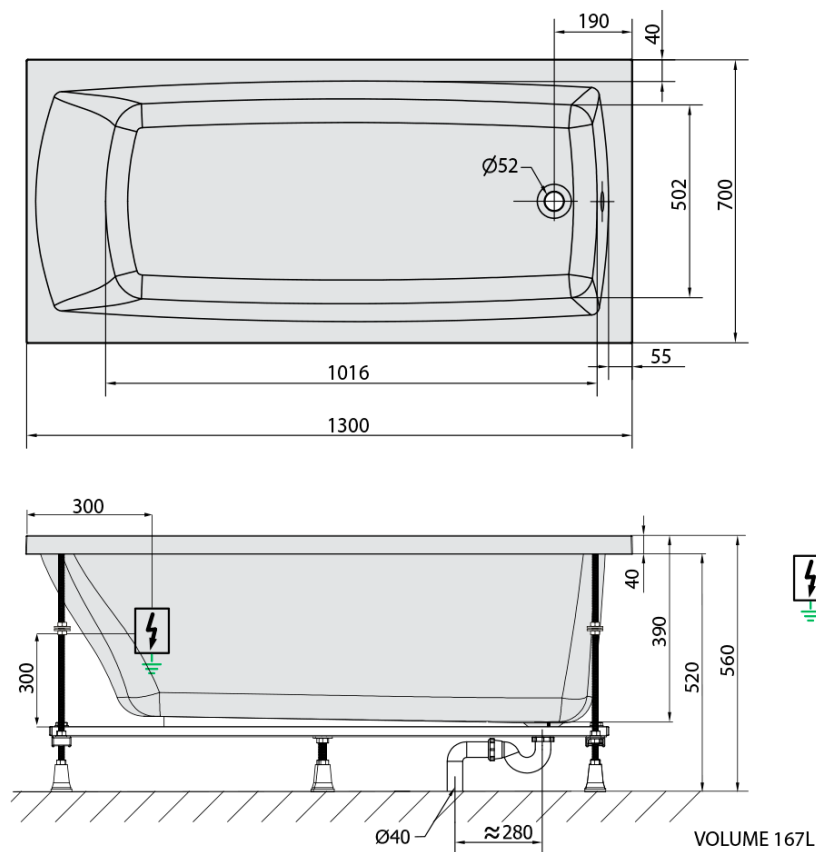

LILY hydromasážna vaňa, 130x70x39cm, Attraction Hydro, chróm

Objednací kód: 77511.3010

Základné informácie

Značka: Polysan
Séria: HYDROMASÁŽNE SYSTÉMY

Rozmery

Dĺžka: 1300 mm
Šírka: 700 mm
Výška: 390 mm
Objem: 167 l

Vlastnosti

Farba: Biela
Možnosti farebného
prevedenia: Podľa vzorkovníka
Materiál: Akrylát
Tvar: Obdĺžnikové
Inštalácia: Vstavaná (na obmurovanie)
Priemer odpadu: 52 mm
Vlastnosti: ATTRACTION HYDRO masáž
Hmotnosť / ks: 33.41 kg
Balenie: 1 ks
Záruka: 2 roky

Odporúčame prikúpiť

1 ks Zvukovoizolačná páska k vani, 3m (Objednací kód: 93400)

Technický list

Electric cable 3x2,5mm²
Length 2m from the wall

Elektrický kabel 3x2,5mm²
Délka kabelu ze zdi 2m

Electrical Characteristic:
Tension: 220-230V/50hz
Max. power consumption: 1200W
Electric protection: residual-current device 30mA