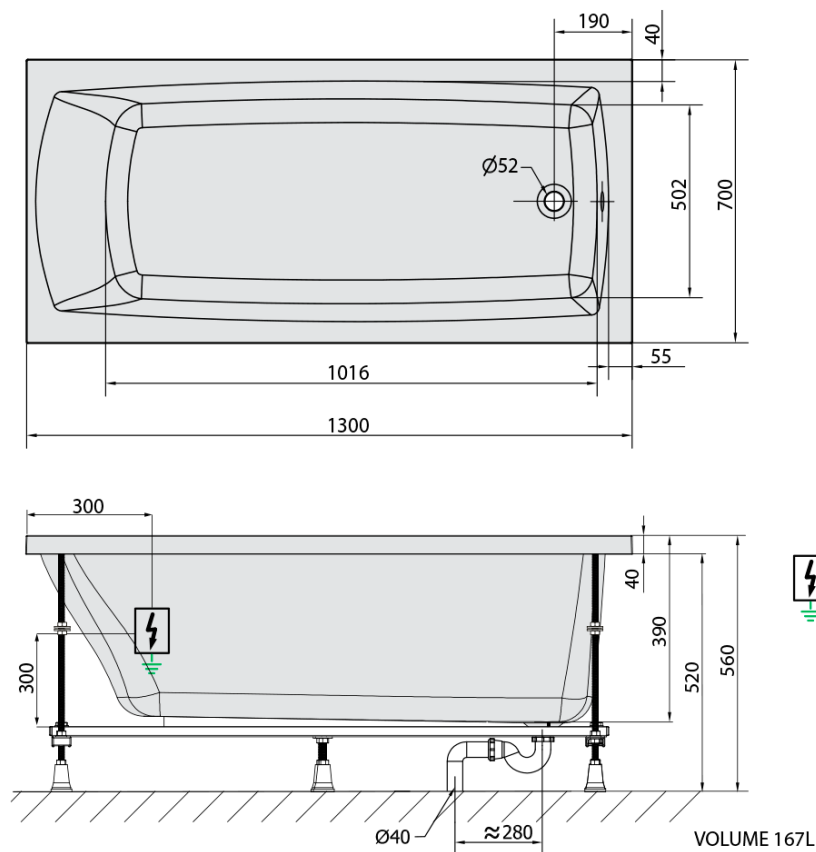

LILY hydromasážna vaňa, 130x70x39cm, Active Hydro, chróm

Objednací kód: 77511.1010

Základné informácie

Značka: Polysan
Séria: HYDROMASÁŽNE SYSTÉMY

Rozmery

Dĺžka: 1300 mm
Šírka: 700 mm
Výška: 390 mm
Objem: 167 l

Vlastnosti

Záruka: 2 roky
Hmotnosť / ks: 33.41 kg
Balenie: 1 ks
Farba: Biela
Možnosti farebného prevedenia: Podľa vzorkovníka
Materiál: Akrylát
Tvar: Obdĺžnikové
Inštalácia: Vstavaná (na obmurovanie)
Priemer odpadu: 52 mm
Masážny systém: ACTIVE HYDRO

Odporúčame prikúpiť

1 ks Zvukovoizolačná páska k vani, 3m (Objednací kód: 93400)

Technický list

Electric cable 3x2,5mm²
Length 2m from the wall

Elektrický kabel 3x2,5mm²
Délka kabelu ze zdi 2m

Electrical Characteristic:
Tension: 220-230V/50hz
Max. power consumption: 1200W
Electric protection: residual-current device 30mA