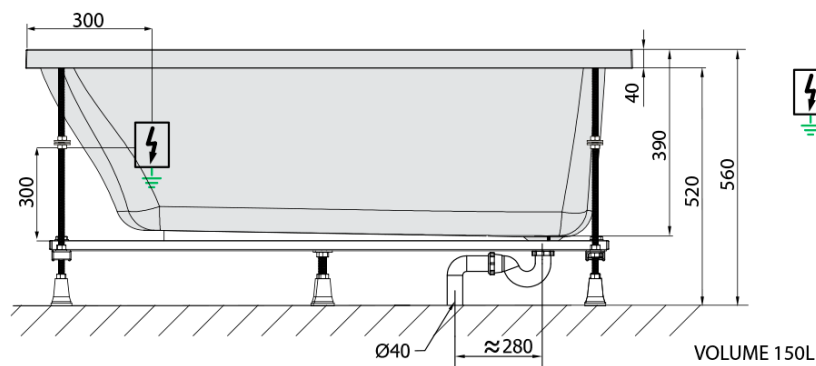

## Rozmery

Dĺžka: 1200 mm  
Šírka: 700 mm  
Výška: 390 mm  
Objem: 150 l

## Vlastnosti

Farba: Biela  
Možnosti farebného  
prevedenia: Podľa vzorkovníka  
Materiál: Akrylát  
Tvar: Obdĺžnikové  
Inštalácia: Vstavaná (na obmurovanie)  
Priemer odpadu: 52 mm  
Vlastnosti: HIGHLINE HYDRO AIR masáž  
Hmotnosť / ks: 39.3 kg  
Balenie: 1 ks  
Záruka: 2 roky

## Technický list

Electric cable 3x2,5mm<sup>2</sup>  
Length 2m from the wall

Elektrický kabel 3x2,5mm<sup>2</sup>  
Délka kabelu ze zdi 2m

Electrical Characteristic:  
Tension: 220-230V/50hz  
Max. power consumption: 1200W  
Electric protection: residual-current device 30mA