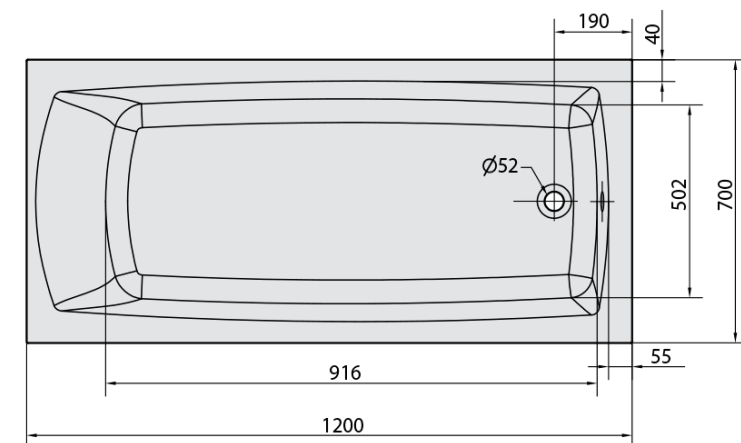

Technický list

Electric cable 3x2,5mm²
Length 2m from the wall

Elektrický kabel 3x2,5mm²
Délka kabelu ze zdi 2m

Electrical Characteristic:
Tension: 220-230V/50hz
Max. power consumption: 1200W
Electric protection: residual-current device 30mA

Elektrické vlastnosti:
Napětí: 220-230V/50hz
Max. spotřeba: 1200W
Elektrické jištění: proudový chránič 30mA