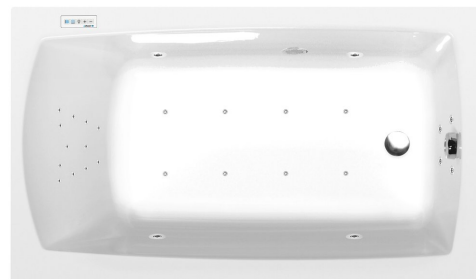

# LILY hydromasážna vaňa, 120x70x39cm, Highline Hydro-Air, chróm

Objednací kód: 25111.6010

## Rozmery

Dĺžka: 1200 mm  
Šírka: 700 mm  
Výška: 390 mm  
Objem: 150 l

## Vlastnosti

Farba: Biela  
Možnosti farebného  
prevedenia: Podľa vzorkovníka  
Materiál: Akrylát  
Tvar: Obdĺžnikové  
Inštalácia: Vstavaná (na obmurovanie)  
Priemer odpadu: 52 mm  
Vlastnosti: HIGHLINE HYDRO AIR masáž  
Hmotnosť / ks: 39.3 kg  
Balenie: 1 ks  
Záruka: 2 roky