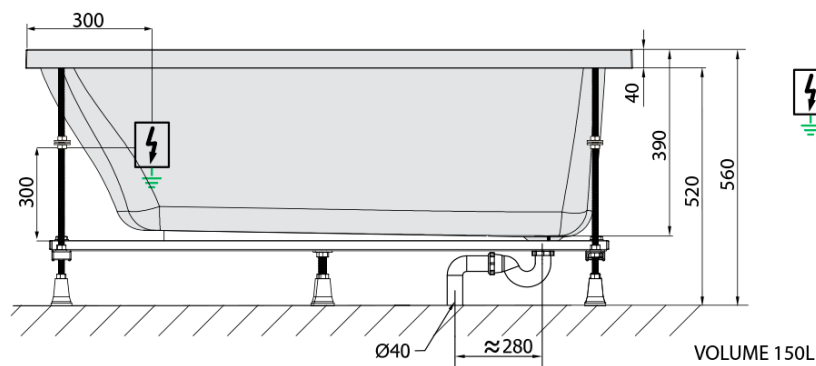

LILY hydromasážna vaňa, 120x70x39cm, Highline Hydro, chróm

Objednací kód: 25111.5010

Základné informácie

Značka: Polysan
Séria: HYDROMASÁŽNE SYSTÉMY

Rozmery

Dĺžka: 1200 mm
Šírka: 700 mm
Výška: 390 mm
Objem: 150 l

Vlastnosti

Farba: Biela
Možnosti farebného
prevedenia: Podľa vzorkovníka
Materiál: Akrylát
Tvar: Obdĺžnikové
Inštalácia: Vstavaná (na obmurovanie)
Priemer odpadu: 52 mm
Vlastnosti: HIGHLINE HYDRO masáž
Hmotnosť / ks: 32.8 kg
Balenie: 1 ks
Záruka: 2 roky

Odporúčame prikúpiť

1 ks Zvukovoizolačná páska k vani, 3m (Objednací kód: 93400)

Technický list

Electric cable 3x2,5mm²
Length 2m from the wall

Elektrický kabel 3x2,5mm²
Délka kabelu ze zdi 2m

Electrical Characteristic:
Tension: 220-230V/50hz
Max. power consumption: 1200W
Electric protection: residual-current device 30mA