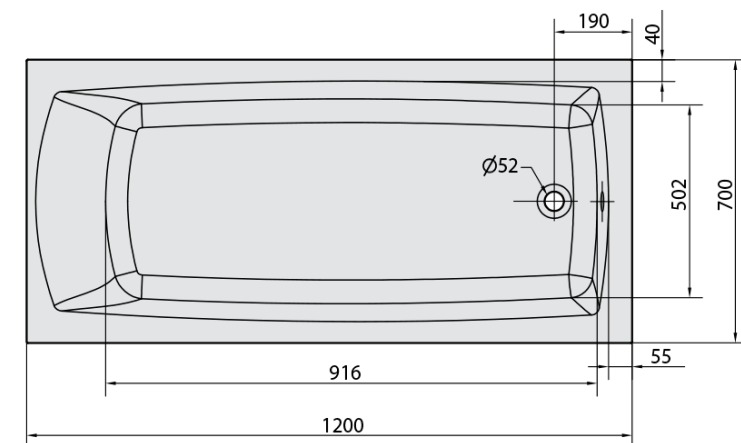

LILY hydromasážna vaňa, 120x70x39cm, Highline Hydro, chróm

Objednací kód: 25111.5010

Základné informácie

Značka: Polysan
Séria: HYDROMASÁŽNE SYSTÉMY

Rozmery

Dĺžka: 1200 mm
Šírka: 700 mm
Výška: 390 mm
Objem: 150 l

Vlastnosti

Farba: Biela
Možnosti farebného
prevedenia: Podľa vzorkovníka
Materiál: Akrylát
Tvar: Obdĺžnikové
Inštalácia: Vstavaná (na obmurovanie)
Priemer odpadu: 52 mm
Vlastnosti: HIGHLINE HYDRO masáž
Hmotnosť / ks: 32.8 kg
Balenie: 1 ks
Záruka: 2 roky

Odporúčame prikúpiť

1 ks Zvukovoizolačná páska k vani, 3m (Objednací kód: 93400)

Technický list

Electric cable 3x2,5mm²
Length 2m from the wall

Elektrický kabel 3x2,5mm²
Délka kabelu ze zdi 2m

Electrical Characteristic:
Tension: 220-230V/50hz
Max. power consumption: 1200W
Electric protection: residual-current device 30mA