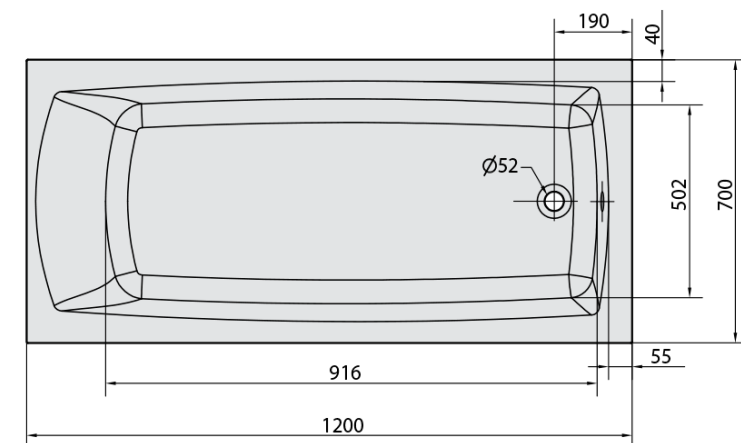

LILY hydromasážna vaňa, 120x70x39cm, Highline Hydro, chróm

Objednací kód: 25111.5010

Základné informácie

Značka: Polysan
Séria: HYDROMASÁŽNE SYSTÉMY

Rozmery

Dĺžka: 1200 mm
Šírka: 700 mm
Výška: 390 mm
Objem: 150 l

Vlastnosti

Záruka: 2 roky
Hmotnosť / ks: 32.8 kg
Balenie: 1 ks
Farba: Biela
Možnosti farebného
prevedenia: Podľa vzorkovníka
Materiál: Akrylát
Tvar: Obdĺžnikové
Inštalácia: Vstavaná (na obmurovanie)
Priemer odpadu: 52 mm
Masážny systém: HIGHLINE HYDRO

Odporúčame prikúpiť

1 ks Zvukovoizolačná páska k vani, 3m (Objednací kód: 93400)

Technický list

- Electric cable 3x2,5mm²
Length 2m from the wall
-  Elektrický kabel 3x2,5mm²
Délka kabelu ze zdi 2m
- Electrical Characteristic:
Tension: 220-230V/50hz
Max. power consumption: 1200W
Electric protection: residual-current device 30mA
- Elektrické vlastnosti:
Napětí: 220-230V/50hz
Max. spotřeba: 1200W
Elektrické jištění: proudový chránič 30mA