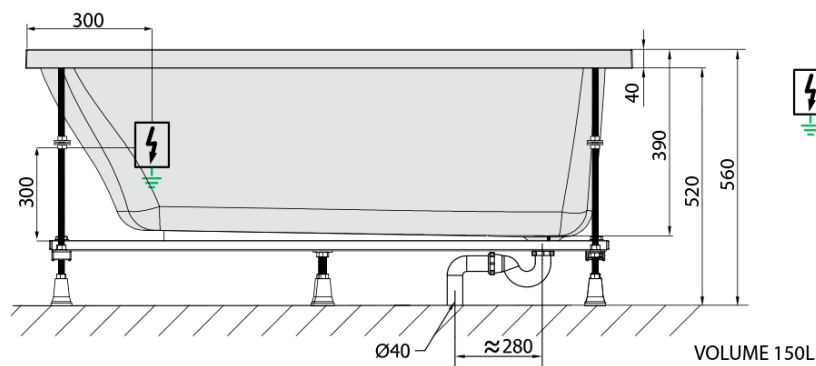

LILY hydromasážna vaňa, 120x70x39cm, Highline Hydro, chróm

Objednací kód: 25111.5010

Základné informácie

Značka: Polysan
Séria: HYDROMASÁŽNE SYSTÉMY

Rozmery

Dĺžka: 1200 mm
Šírka: 700 mm
Výška: 390 mm
Objem: 150 l

Vlastnosti

Záruka: 2 roky
Hmotnosť / ks: 32.8 kg
Balenie: 1 ks
Farba: Biela
Možnosti farebného
prevedenia: Podľa vzorkovníka
Materiál: Akrylát
Tvar: Obdĺžnikové
Inštalácia: Vstavaná (na obmurovanie)
Priemer odpadu: 52 mm
Masážny systém: HIGHLINE HYDRO

Odporúčame prikúpiť

1 ks Zvukovoizolačná páska k vani, 3m (Objednací kód: 93400)

Technický list

- Electric cable 3x2,5mm²
Length 2m from the wall
-  Elektrický kabel 3x2,5mm²
Délka kabelu ze zdi 2m
- Electrical Characteristic:
Tension: 220-230V/50hz
Max. power consumption: 1200W
Electric protection: residual-current device 30mA
- Elektrické vlastnosti:
Napětí: 220-230V/50hz
Max. spotřeba: 1200W
Elektrické jištění: proudový chránič 30mA