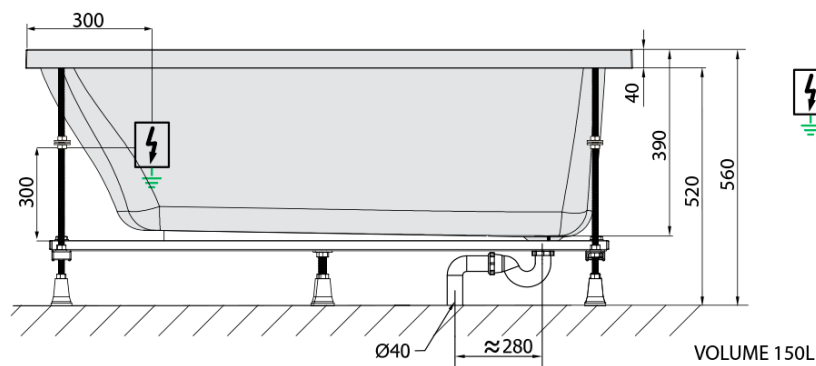

LILY hydromasážna vaňa, 120x70x39cm, Attraction Hydro-Air, chróm

Objednací kód: 25111.4010

Základné informácie

Značka: Polysan
Séria: HYDROMASÁŽNE SYSTÉMY

Rozmery

Dĺžka: 1200 mm
Šírka: 700 mm
Výška: 390 mm
Objem: 150 l

Vlastnosti

Farba: Biela
Možnosti farebného
prevedenia: Podľa vzorkovníka
Materiál: Akrylát
Tvar: Obdĺžnikové
Inštalácia: Vstavaná (na obmurovanie)
Priemer odpadu: 52 mm
Vlastnosti: ATTRACTION HYDRO AIR masáž
Hmotnosť / ks: 39.3 kg
Balenie: 1 ks
Záruka: 2 roky

Odporúčame prikúpiť

1 ks Zvukovoizolačná páska k vani, 3m (Objednací kód: 93400)

Technický list

- Electric cable 3x2,5mm²
Length 2m from the wall
-  Elektrický kabel 3x2,5mm²
Délka kabelu ze zdi 2m
- Electrical Characteristic:
Tension: 220-230V/50hz
Max. power consumption: 1200W
Electric protection: residual-current device 30mA
- Elektrické vlastnosti:
Napětí: 220-230V/50hz
Max. spotřeba: 1200W
Elektrické jištění: proudový chránič 30mA