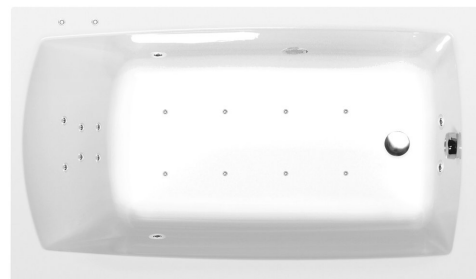

LILY hydromasážna vaňa, 120x70x39cm, Attraction Hydro-Air, chróm

Objednací kód: 25111.4010

Základné informácie

Značka: Polysan
Séria: HYDROMASÁŽNE SYSTÉMY

Rozmery

Dĺžka: 1200 mm
Šírka: 700 mm
Výška: 390 mm
Objem: 150 l

Vlastnosti

Farba: Biela
Možnosti farebného
prevedenia: Podľa vzorkovníka
Materiál: Akrylát
Tvar: Obdĺžnikové
Inštalácia: Vstavaná (na obmurovanie)
Priemer odpadu: 52 mm
Vlastnosti: ATTRACTION HYDRO AIR masáž
Hmotnosť / ks: 39.3 kg
Balenie: 1 ks
Záruka: 2 roky

Odporúčame prikúpiť

1 ks Zvukovoizolačná páska k vani, 3m (Objednací kód: 93400)

Technický list

- Electric cable 3x2,5mm²
Length 2m from the wall
-  Elektrický kabel 3x2,5mm²
Délka kabelu ze zdi 2m
- Electrical Characteristic:
Tension: 220-230V/50hz
Max. power consumption: 1200W
Electric protection: residual-current device 30mA
- Elektrické vlastnosti:
Napětí: 220-230V/50hz
Max. spotřeba: 1200W
Elektrické jištění: proudový chránič 30mA