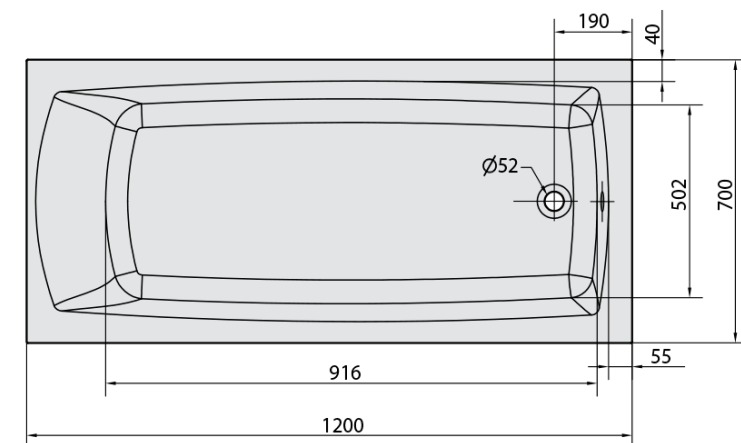

LILY hydromasážna vaňa, 120x70x39cm, Attraction Hydro-Air, chróm

Objednací kód: 25111.4010

Základné informácie

Značka: Polysan
Séria: HYDROMASÁŽNE SYSTÉMY

Rozmery

Dĺžka: 1200 mm
Šírka: 700 mm
Výška: 390 mm
Objem: 150 l

Vlastnosti

Farba: Biela
Možnosti farebného
prevedenia: Podľa vzorkovníka
Materiál: Akrylát
Tvar: Obdĺžnikové
Inštalácia: Vstavaná (na obmurovanie)
Priemer odpadu: 52 mm
Vlastnosti: ATTRACTION HYDRO AIR masáž
Hmotnosť / ks: 39.3 kg
Balenie: 1 ks
Záruka: 2 roky

Odporúčame prikúpiť

1 ks Zvukovoizolačná páska k vani, 3m (Objednací kód: 93400)

Technický list

- Electric cable 3x2,5mm²
Length 2m from the wall
-  Elektrický kabel 3x2,5mm²
Délka kabelu ze zdi 2m
- Electrical Characteristic:
Tension: 220-230V/50hz
Max. power consumption: 1200W
Electric protection: residual-current device 30mA
- Elektrické vlastnosti:
Napětí: 220-230V/50hz
Max. spotřeba: 1200W
Elektrické jištění: proudový chránič 30mA