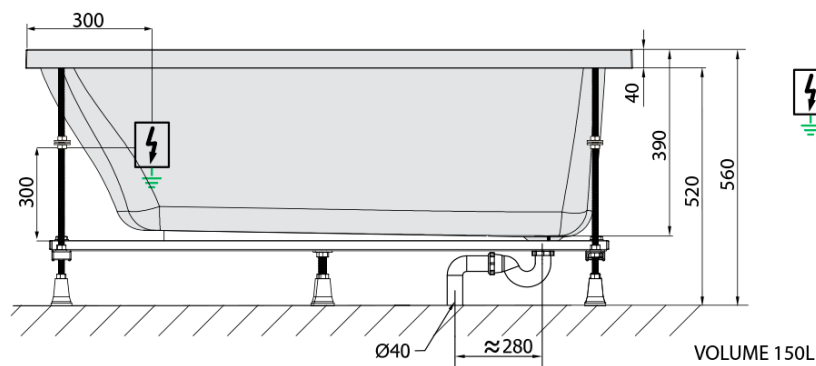

LILY hydromasážna vaňa, 120x70x39cm, Attraction Hydro, chróm

Objednací kód: 25111.3010

Základné informácie

Značka: Polysan
Séria: HYDROMASÁŽNE SYSTÉMY

Rozmery

Dĺžka: 1200 mm
Šírka: 700 mm
Výška: 390 mm
Objem: 150 l

Vlastnosti

Farba: Biela
Možnosti farebného
prevedenia: Podľa vzorkovníka
Materiál: Akrylát
Tvar: Obdĺžnikové
Inštalácia: Vstavaná (na obmurovanie)
Priemer odpadu: 52 mm
Vlastnosti: ATTRACTION HYDRO masáž
Hmotnosť / ks: 32.8 kg
Balenie: 1 ks
Záruka: 2 roky

Odporúčame prikúpiť

1 ks Zvukovoizolačná páska k vani, 3m (Objednací kód: 93400)

Technický list

Electric cable 3x2,5mm²
Length 2m from the wall

Elektrický kabel 3x2,5mm²
Délka kabelu ze zdi 2m

Electrical Characteristic:
Tension: 220-230V/50hz
Max. power consumption: 1200W
Electric protection: residual-current device 30mA