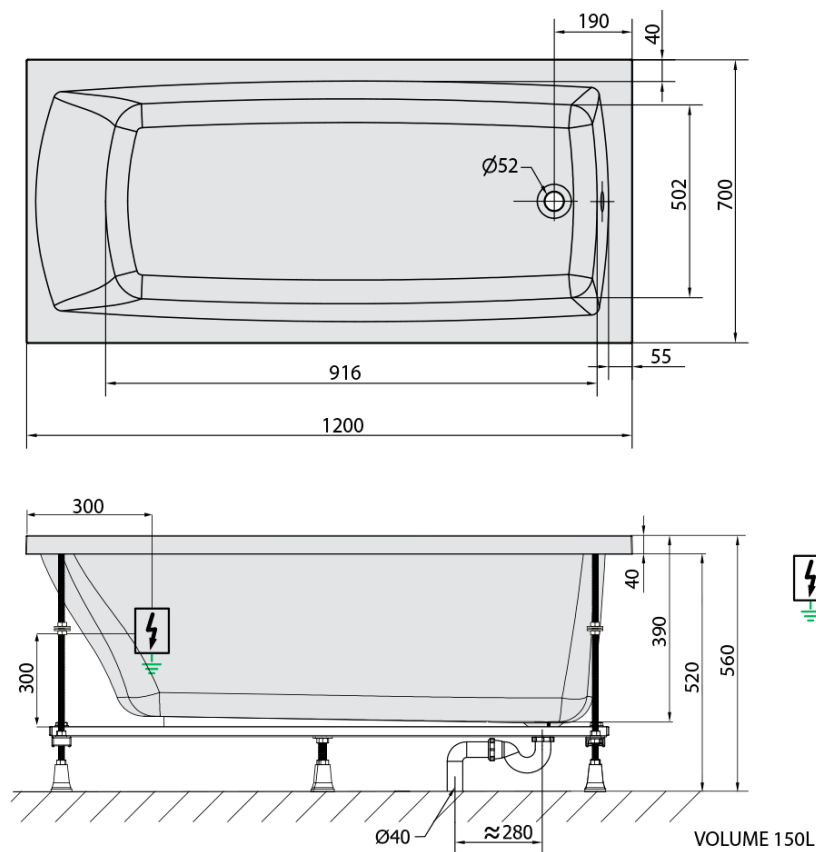

LILY hydromasážna vaňa, 120x70x39cm, Attraction Hydro, chróm

Objednací kód: 25111.3010

Základné informácie

Značka: Polysan
Séria: HYDROMASÁŽNE SYSTÉMY

Rozmery

Dĺžka: 1200 mm
Šírka: 700 mm
Výška: 390 mm
Objem: 150 l

Vlastnosti

Záruka: 2 roky
Hmotnosť / ks: 32.8 kg
Balenie: 1 ks
Farba: Biela
Možnosti farebného
prevedenia: Podľa vzorkovníka
Materiál: Akrylát
Tvar: Obdĺžnikové
Inštalácia: Vstavaná (na obmurovanie)
Priemer odpadu: 52 mm
Masážny systém: ATTRACTION HYDRO

Odporúčame prikúpiť

1 ks Zvukovoizolačná páska k vani, 3m (Objednací kód: 93400)

Technický list

Electric cable 3x2,5mm²
Length 2m from the wall

Elektrický kabel 3x2,5mm²
Délka kabelu ze zdi 2m

Electrical Characteristic:
Tension: 220-230V/50hz
Max. power consumption: 1200W
Electric protection: residual-current device 30mA