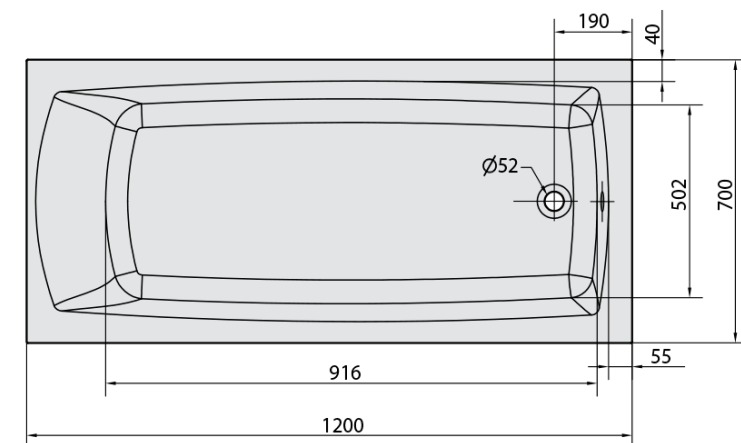

LILY hydromasážna vaňa, 120x70x39cm, Attraction Hydro, chróm

Objednací kód: 25111.3010

Základné informácie

Značka: Polysan
Séria: HYDROMASÁŽNE SYSTÉMY

Rozmery

Dĺžka: 1200 mm
Šírka: 700 mm
Výška: 390 mm
Objem: 150 l

Vlastnosti

Farba: Biela
Možnosti farebného
prevedenia: Podľa vzorkovníka
Materiál: Akrylát
Tvar: Obdĺžnikové
Inštalácia: Vstavaná (na obmurovanie)
Priemer odpadu: 52 mm
Vlastnosti: ATTRACTION HYDRO masáž
Hmotnosť / ks: 32.8 kg
Balenie: 1 ks
Záruka: 2 roky

Odporúčame prikúpiť

1 ks Zvukovoizolačná páska k vani, 3m (Objednací kód: 93400)

Technický list

Electric cable 3x2,5mm²
Length 2m from the wall

Elektrický kabel 3x2,5mm²
Délka kabelu ze zdi 2m

Electrical Characteristic:
Tension: 220-230V/50hz
Max. power consumption: 1200W
Electric protection: residual-current device 30mA