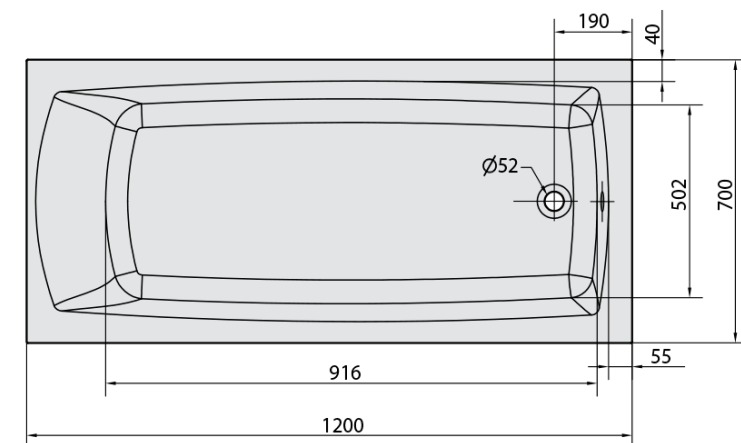

LILY hydromasážna vaňa, 120x70x39cm, Active Hydro, chróm

Objednací kód: 25111.1010

Základné informácie

Značka: Polysan
Séria: HYDROMASÁŽNE SYSTÉMY

Rozmery

Dĺžka: 1200 mm
Šírka: 700 mm
Výška: 390 mm
Objem: 150 l

Vlastnosti

Farba: Biela
Možnosti farebného prevedenia: Podľa vzorkovníka
Materiál: Akrylát
Tvar: Obdĺžnikové
Inštalácia: Vstavaná (na obmurovanie)
Priemer odpadu: 52 mm
Vlastnosti: ACTIVE HYDRO masáž
Hmotnosť / ks: 32.8 kg
Balenie: 1 ks
Záruka: 2 roky

Odporúčame prikúpiť

1 ks Zvukovoizolačná páska k vani, 3m (Objednací kód: 93400)

Technický list

- Electric cable 3x2,5mm²
Length 2m from the wall
-  Elektrický kabel 3x2,5mm²
Délka kabelu ze zdi 2m
- Electrical Characteristic:
Tension: 220-230V/50hz
Max. power consumption: 1200W
Electric protection: residual-current device 30mA
- Elektrické vlastnosti:
Napětí: 220-230V/50hz
Max. spotřeba: 1200W
Elektrické jištění: proudový chránič 30mA