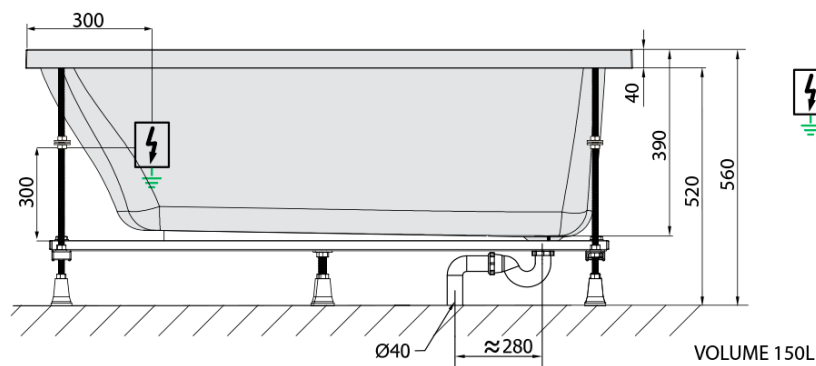

LILY hydromasážna vaňa, 120x70x39cm, Active Hydro, chróm

Objednací kód: 25111.1010

Základné informácie

Značka: Polysan
Séria: HYDROMASÁŽNE SYSTÉMY

Rozmery

Dĺžka: 1200 mm
Šírka: 700 mm
Výška: 390 mm
Objem: 150 l

Vlastnosti

Farba: Biela
Možnosti farebného prevedenia: Podľa vzorkovníka
Materiál: Akrylát
Tvar: Obdĺžnikové
Inštalácia: Vstavaná (na obmurovanie)
Priemer odpadu: 52 mm
Vlastnosti: ACTIVE HYDRO masáž
Hmotnosť / ks: 32.8 kg
Balenie: 1 ks
Záruka: 2 roky

Odporúčame prikúpiť

1 ks Zvukovoizolačná páska k vani, 3m (Objednací kód: 93400)

Technický list

- Electric cable 3x2,5mm²
Length 2m from the wall
-  Elektrický kabel 3x2,5mm²
Délka kabelu ze zdi 2m
- Electrical Characteristic:
Tension: 220-230V/50hz
Max. power consumption: 1200W
Electric protection: residual-current device 30mA
- Elektrické vlastnosti:
Napětí: 220-230V/50hz
Max. spotřeba: 1200W
Elektrické jištění: proudový chránič 30mA