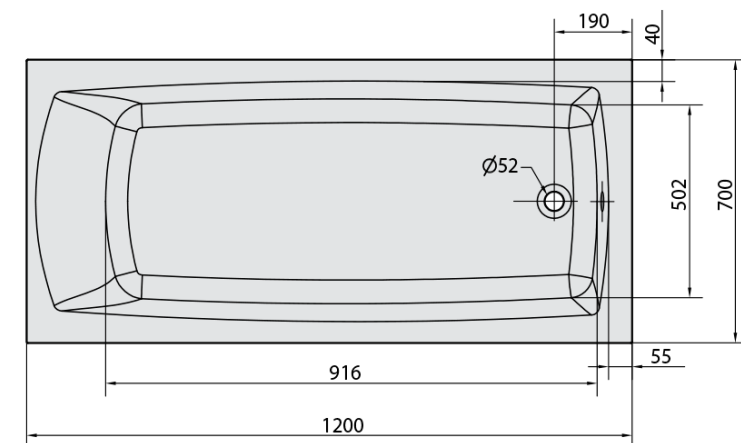

Technický list

Electric cable 3x2,5mm²
Length 2m from the wall

Elektrický kabel 3x2,5mm²
Délka kabelu ze zdi 2m

Electrical Characteristic:
Tension: 220-230V/50hz
Max. power consumption: 1200W
Electric protection: residual-current device 30mA

Elektrické vlastnosti:
Napětí: 220-230V/50hz
Max. spotřeba: 1200W
Elektrické jistění: proudový chránič 30mA