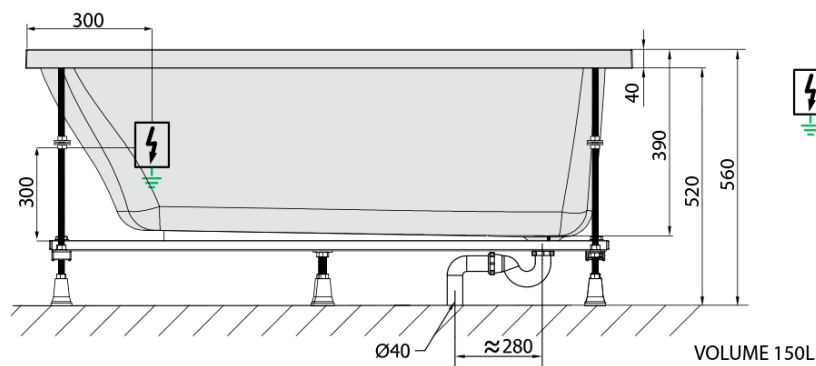

## Rozmery

Dĺžka: 1200 mm  
Šírka: 700 mm  
Výška: 390 mm  
Objem: 150 l

## Vlastnosti

Záruka: 2 roky  
Hmotnosť / ks: 32.8 kg  
Balenie: 1 ks  
Farba: Biela  
Možnosti farebného prevedenia: Podľa vzorkovníka  
Materiál: Akrylát  
Tvar: Obdĺžnikové  
Inštalácia: Vstavaná (na obmurovanie)  
Priemer odpadu: 52 mm  
Masážny systém: ACTIVE HYDRO

## Technický list

Electric cable 3x2,5mm<sup>2</sup>  
Length 2m from the wall

Elektrický kabel 3x2,5mm<sup>2</sup>  
Délka kabelu ze zdi 2m

Electrical Characteristic:  
Tension: 220-230V/50hz  
Max. power consumption: 1200W  
Electric protection: residual-current device 30mA