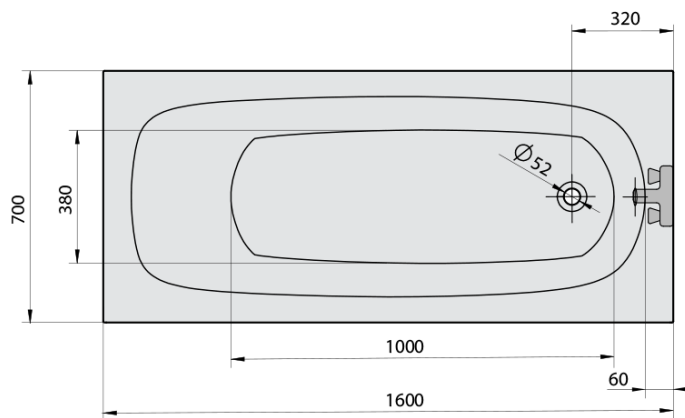

LAURA hydromasážna vaňa, 160x70x39cm, Highline Hydro, chróm

Objednací kód: 24611.5010

Základné informácie

Značka: Polysan
Séria: HYDROMASÁŽNE SYSTÉMY

Rozmery

Dĺžka: 1600 mm
Šírka: 700 mm
Výška: 390 mm
Objem: 155 l

Vlastnosti

Farba: Biela
Možnosti farebného prevedenia: Podľa vzorkovníka
Materiál: Akrylát
Tvar: Obdĺžnikové
Inštalácia: Vstavaná (na obmurovanie)
Priemer odpadu: 52 mm
Vlastnosti: HIGHLINE HYDRO masáž
Hmotnosť / ks: 38.74 kg
Balenie: 1 ks
Záruka: 2 roky

Odporúčame prikúpiť

1 ks Zvukovoizolačná páska k vani, 3m (Objednací kód: 93400)

Technický list

- Electric cable 3x2,5mm²
Lenght 2m from the wall
-  Elektrický kabel 3x2,5mm²
Délka kabelu ze zdi 2m
- Electrical Characteristic:
Tension: 220-230V/50hz
Max. power consumption: 1200W
Electric protection: residual-current device 30mA
- Elektrické vlastnosti:
Napětí: 220-230V/50hz
Max. spotřeba: 1200W
Elektrické jistění: proudový chránič 30mA