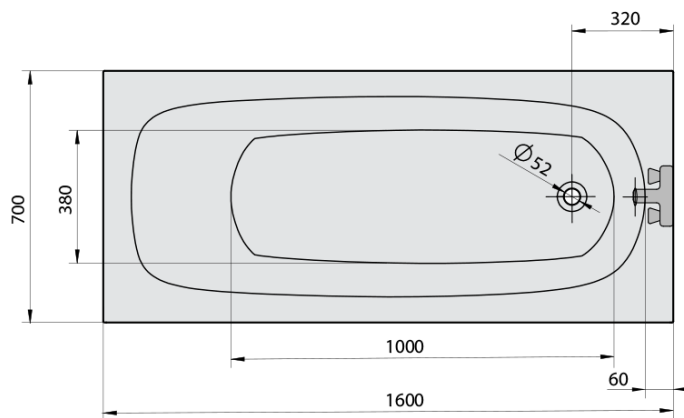

LAURA hydromasážna vaňa, 160x70x39cm, Highline Hydro, chróm

Objednací kód: 24611.5010

Základné informácie

Značka: Polysan
Séria: HYDROMASÁŽNE SYSTÉMY

Rozmery

Dĺžka: 1600 mm
Šírka: 700 mm
Výška: 390 mm
Objem: 155 l

Vlastnosti

Záruka: 2 roky
Hmotnosť / ks: 38.74 kg
Balenie: 1 ks
Farba: Biela
Možnosti farebného prevedenia: Podľa vzorkovníka
Materiál: Akrylát
Tvar: Obdĺžnikové
Inštalácia: Vstavaná (na obmurovanie)
Priemer odpadu: 52 mm
Masážny systém: HIGHLINE HYDRO

Odporúčame prikúpiť

1 ks Zvukovoizolačná páska k vani, 3m (Objednací kód: 93400)

Technický list

- Electric cable 3x2,5mm²
Lenght 2m from the wall
-  Elektrický kabel 3x2,5mm²
Délka kabelu ze zdi 2m
- Electrical Characteristic:
Tension: 220-230V/50hz
Max. power consumption: 1200W
Electric protection: residual-current device 30mA
- Elektrické vlastnosti:
Napětí: 220-230V/50hz
Max. spotřeba: 1200W
Elektrické jistění: proudový chránič 30mA