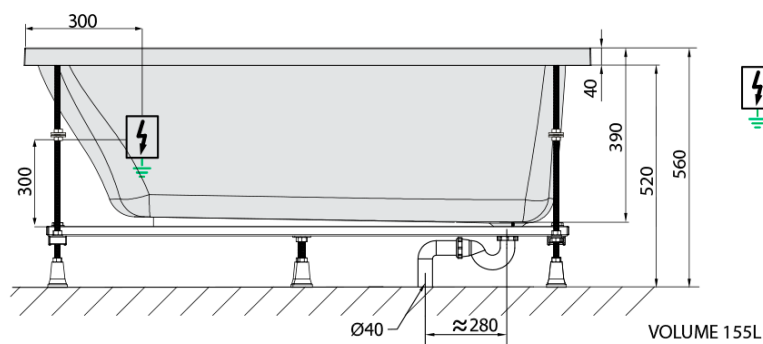

LAURA hydromasážna vaňa, 160x70x39cm, Highline Hydro, chróm

Objednací kód: 24611.5010

Základné informácie

Značka: Polysan
Séria: HYDROMASÁŽNE SYSTÉMY

Rozmery

Dĺžka: 1600 mm
Šírka: 700 mm
Výška: 390 mm
Objem: 155 l

Vlastnosti

Farba: Biela
Možnosti farebného prevedenia: Podľa vzorkovníka
Materiál: Akrylát
Tvar: Obdĺžnikové
Inštalácia: Vstavaná (na obmurovanie)
Priemer odpadu: 52 mm
Vlastnosti: HIGHLINE HYDRO masáž
Hmotnosť / ks: 38.74 kg
Balenie: 1 ks
Záruka: 2 roky

Odporúčame prikúpiť

1 ks Zvukovoizolačná páska k vani, 3m (Objednací kód: 93400)

Technický list

- Electric cable 3x2,5mm²
Lenght 2m from the wall
-  Elektrický kabel 3x2,5mm²
Délka kabelu ze zdi 2m
- Electrical Characteristic:
Tension: 220-230V/50hz
Max. power consumption: 1200W
Electric protection: residual-current device 30mA
- Elektrické vlastnosti:
Napětí: 220-230V/50hz
Max. spotřeba: 1200W
Elektrické jistění: proudový chránič 30mA