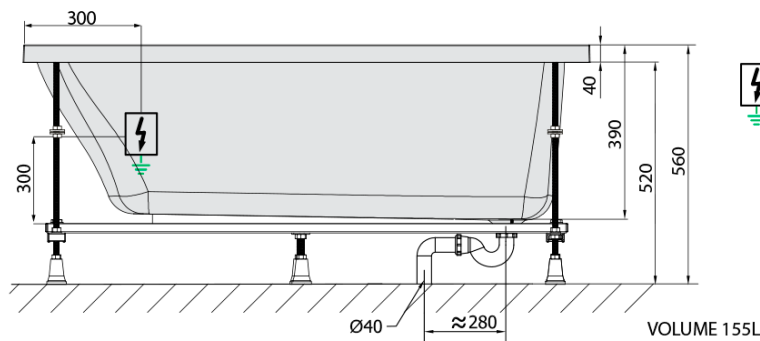

LAURA hydromasážna vaňa, 160x70x39cm, Highline Hydro, chróm

Objednací kód: 24611.5010

Základné informácie

Značka: Polysan
Séria: HYDROMASÁŽNE SYSTÉMY

Rozmery

Dĺžka: 1600 mm
Šírka: 700 mm
Výška: 390 mm
Objem: 155 l

Vlastnosti

Záruka: 2 roky
Hmotnosť / ks: 38.74 kg
Balenie: 1 ks
Farba: Biela
Možnosti farebného prevedenia: Podľa vzorkovníka
Materiál: Akrylát
Tvar: Obdĺžnikové
Inštalácia: Vstavaná (na obmurovanie)
Priemer odpadu: 52 mm
Masážny systém: HIGHLINE HYDRO

Odporúčame prikúpiť

1 ks Zvukovoizolačná páska k vani, 3m (Objednací kód: 93400)

Technický list

- Electric cable 3x2,5mm²
Lenght 2m from the wall
-  Elektrický kabel 3x2,5mm²
Délka kabelu ze zdi 2m
- Electrical Characteristic:
Tension: 220-230V/50hz
Max. power consumption: 1200W
Electric protection: residual-current device 30mA
- Elektrické vlastnosti:
Napětí: 220-230V/50hz
Max. spotřeba: 1200W
Elektrické jistění: proudový chránič 30mA