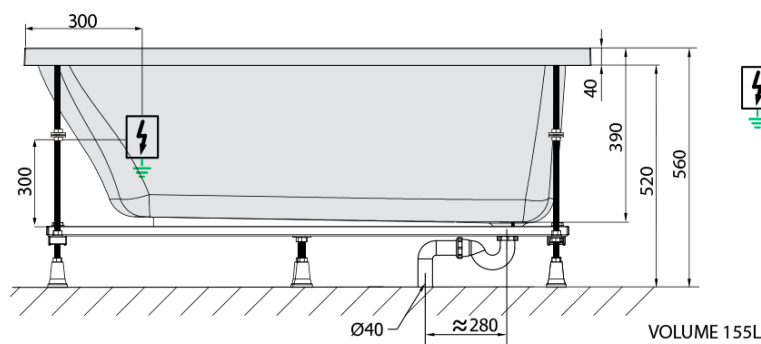

**LAURA hydromasážna vaňa, 160x70x39cm,
Attraction Hydro, chróm**

Objednací kód: 24611.3010

Základné informácie

Značka: Polysan
Séria: HYDROMASÁŽNE SYSTÉMY

Rozmery

Dĺžka: 1600 mm
Šírka: 700 mm
Výška: 390 mm
Objem: 155 l

Vlastnosti

Záruka: 2 roky
Hmotnosť / ks: 38.74 kg
Balenie: 1 ks
Farba: Biela
Možnosti farebného prevedenia: Podľa vzorkovníka
Materiál: Akrylát
Tvar: Obdĺžnikové
Inštalácia: Vstavaná (na obmurovanie)
Priemer odpadu: 52 mm
Masážny systém: ATTRACTION HYDRO

Odporúčame prikúpiť

1 ks Zvukovoizolačná páska k vani, 3m (Objednací kód: 93400)

Technický list

- Electric cable 3x2,5mm²
Lenght 2m from the wall
-  Elektrický kabel 3x2,5mm²
Délka kabelu ze zdi 2m
- Electrical Characteristic:
Tension: 220-230V/50hz
Max. power consumption: 1200W
Electric protection: residual-current device 30mA
- Elektrické vlastnosti:
Napětí: 220-230V/50hz
Max. spotřeba: 1200W
Elektrické jistění: proudový chránič 30mA