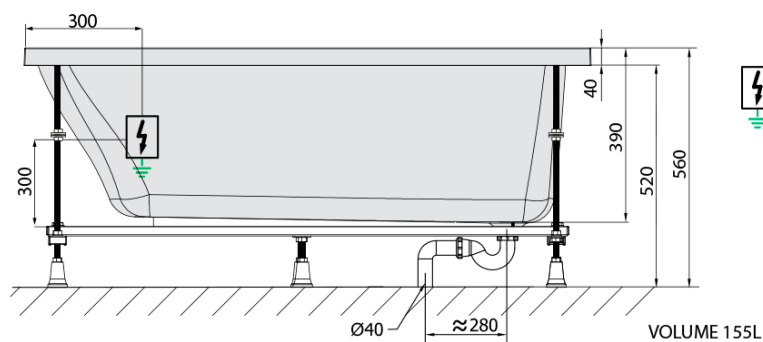

**LAURA hydromasážna vaňa, 160x70x39cm,
Attraction Hydro, chróm**

Objednací kód: 24611.3010

Základné informácie

Značka: Polysan
Séria: HYDROMASÁŽNE SYSTÉMY

Rozmery

Dĺžka: 1600 mm
Šírka: 700 mm
Výška: 390 mm
Objem: 155 l

Vlastnosti

Farba: Biela
Možnosti farebného prevedenia: Podľa vzorkovníka
Materiál: Akrylát
Tvar: Obdĺžnikové
Inštalácia: Vstavaná (na obmurovanie)
Priemer odpadu: 52 mm
Vlastnosti: ATTRACTION HYDRO masáž
Hmotnosť / ks: 38.74 kg
Balenie: 1 ks
Záruka: 2 roky

Odporúčame prikúpiť

1 ks Zvukovoizolačná páska k vani, 3m (Objednací kód: 93400)

Technický list

- Electric cable 3x2,5mm²
Lenght 2m from the wall
-  Elektrický kabel 3x2,5mm²
Délka kabelu ze zdi 2m
- Electrical Characteristic:
Tension: 220-230V/50hz
Max. power consumption: 1200W
Electric protection: residual-current device 30mA
- Elektrické vlastnosti:
Napětí: 220-230V/50hz
Max. spotřeba: 1200W
Elektrické jistění: proudový chránič 30mA