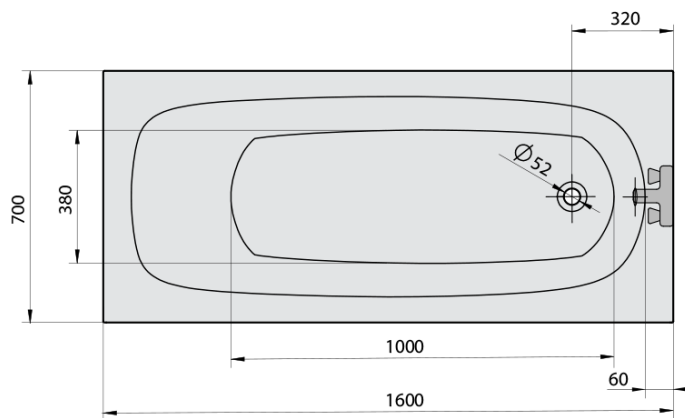

**LAURA hydromasážna vaňa, 160x70x39cm,
Attraction Hydro, chróm**

Objednací kód: 24611.3010

Základné informácie

Značka: Polysan
Séria: HYDROMASÁŽNE SYSTÉMY

Rozmery

Dĺžka: 1600 mm
Šírka: 700 mm
Výška: 390 mm
Objem: 155 l

Vlastnosti

Záruka: 2 roky
Hmotnosť / ks: 38.74 kg
Balenie: 1 ks
Farba: Biela
Možnosti farebného prevedenia: Podľa vzorkovníka
Materiál: Akrylát
Tvar: Obdĺžnikové
Inštalácia: Vstavaná (na obmurovanie)
Priemer odpadu: 52 mm
Masážny systém: ATTRACTION HYDRO

Odporúčame prikúpiť

1 ks Zvukovoizolačná páska k vani, 3m (Objednací kód: 93400)

Technický list

- Electric cable 3x2,5mm²
Lenght 2m from the wall
-  Elektrický kabel 3x2,5mm²
Délka kabelu ze zdi 2m
- Electrical Characteristic:
Tension: 220-230V/50hz
Max. power consumption: 1200W
Electric protection: residual-current device 30mA
- Elektrické vlastnosti:
Napětí: 220-230V/50hz
Max. spotřeba: 1200W
Elektrické jistění: proudový chránič 30mA