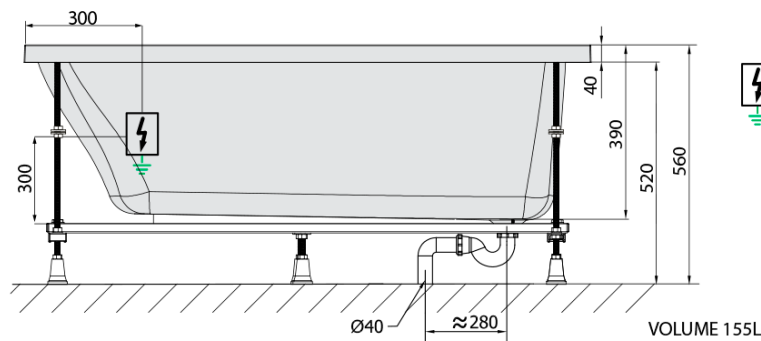

**LAURA hydromasážna vaňa, 160x70x39cm,
Attraction Hydro, chróm**

Objednací kód: 24611.3010

Základné informácie

Značka: Polysan
Séria: HYDROMASÁŽNE SYSTÉMY

Rozmery

Dĺžka: 1600 mm
Šírka: 700 mm
Výška: 390 mm
Objem: 155 l

Vlastnosti

Farba: Biela
Možnosti farebného prevedenia: Podľa vzorkovníka
Materiál: Akrylát
Tvar: Obdĺžnikové
Inštalácia: Vstavaná (na obmurovanie)
Priemer odpadu: 52 mm
Masážny systém: ATTRACTION HYDRO
Hmotnosť / ks: 38.74 kg
Balenie: 1 ks
Záruka: 2 roky

Odporúčame prikúpiť

1 ks Zvukovoizolačná páska k vani, 3m (Objednací kód: 93400)

Technický list

- Electric cable 3x2,5mm²
Lenght 2m from the wall
-  Elektrický kabel 3x2,5mm²
Délka kabelu ze zdi 2m
- Electrical Characteristic:
Tension: 220-230V/50hz
Max. power consumption: 1200W
Electric protection: residual-current device 30mA
- Elektrické vlastnosti:
Napětí: 220-230V/50hz
Max. spotřeba: 1200W
Elektrické jistění: proudový chránič 30mA