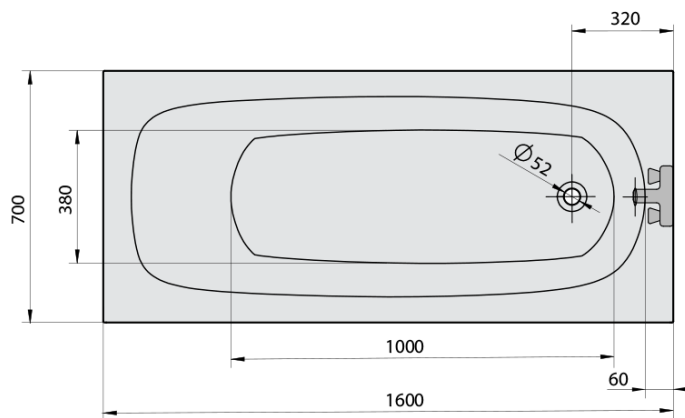

**LAURA hydromasážna vaňa, 160x70x39cm,
Attraction Hydro, chróm**

Objednací kód: 24611.3010

Základné informácie

Značka: Polysan
Séria: HYDROMASÁŽNE SYSTÉMY

Rozmery

Dĺžka: 1600 mm
Šírka: 700 mm
Výška: 390 mm
Objem: 155 l

Vlastnosti

Farba: Biela
Možnosti farebného prevedenia: Podľa vzorkovníka
Materiál: Akrylát
Tvar: Obdĺžnikové
Inštalácia: Vstavaná (na obmurovanie)
Priemer odpadu: 52 mm
Masážny systém: ATTRACTION HYDRO
Hmotnosť / ks: 38.74 kg
Balenie: 1 ks
Záruka: 2 roky

Odporúčame prikúpiť

1 ks Zvukovoizolačná páska k vani, 3m (Objednací kód: 93400)

Technický list

- Electric cable 3x2,5mm²
Lenght 2m from the wall
-  Elektrický kabel 3x2,5mm²
Délka kabelu ze zdi 2m
- Electrical Characteristic:
Tension: 220-230V/50hz
Max. power consumption: 1200W
Electric protection: residual-current device 30mA
- Elektrické vlastnosti:
Napětí: 220-230V/50hz
Max. spotřeba: 1200W
Elektrické jistění: proudový chránič 30mA