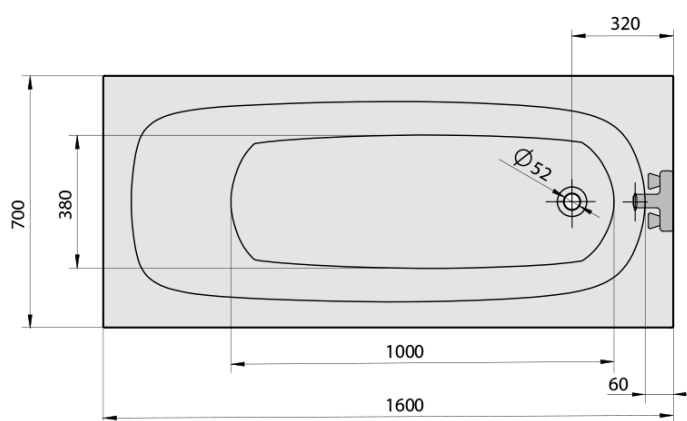

**LAURA hydromasážna vaňa, 160x70x39cm,
Attraction Hydro, chróm**

Objednací kód: 24611.3010

Základné informácie

Značka: Polysan
Séria: HYDROMASÁŽNE SYSTÉMY

Rozmery

Dĺžka: 1600 mm
Šírka: 700 mm
Výška: 390 mm
Objem: 155 l

Vlastnosti

Farba: Biela
Možnosti farebného prevedenia: Podľa vzorkovníka
Materiál: Akrylát
Tvar: Obdĺžnikové
Inštalácia: Vstavaná (na obmurovanie)
Priemer odpadu: 52 mm
Vlastnosti: ATTRACTION HYDRO masáž
Hmotnosť / ks: 38.74 kg
Balenie: 1 ks
Záruka: 2 roky

Odporúčame prikúpiť

1 ks Zvukovoizolačná páska k vani, 3m (Objednací kód: 93400)

Technický list

- Electric cable 3x2,5mm²
Lenght 2m from the wall
-  Elektrický kabel 3x2,5mm²
Délka kabelu ze zdi 2m
- Electrical Characteristic:
Tension: 220-230V/50hz
Max. power consumption: 1200W
Electric protection: residual-current device 30mA
- Elektrické vlastnosti:
Napětí: 220-230V/50hz
Max. spotřeba: 1200W
Elektrické jistění: proudový chránič 30mA