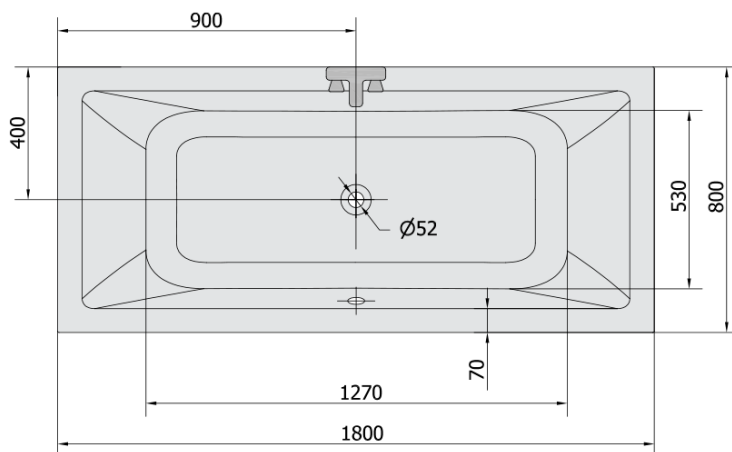

KRYSTA hydromasážna vaňa, 180x80x39cm, Highline Hydro-Air, chróm

Objednací kód: 71710.6010

Základné informácie

Značka: Polysan
Séria: HYDROMASÁŽNE SYSTÉMY

Rozmery

Dĺžka: 1800 mm
Šírka: 800 mm
Výška: 390 mm
Objem: 249 l

Vlastnosti

Farba: Biela
Možnosti farebného
prevedenia: Podľa vzorkovníka
Materiál: Akrylát
Tvar: Obdĺžnikové
Inštalácia: Vstavaná (na obmurovanie)
Priemer odpadu: 52 mm
Vlastnosti: HIGHLINE HYDRO AIR masáž
Hmotnosť / ks: 49.5 kg
Balenie: 1 ks
Záruka: 2 roky

Odporúčame prikúpiť

1 ks Zvukovoizolačná páska k vani, 3m (Objednací kód: 93400)

Technický list

VOLUME 249L

Electric cable 3x2,5mm²
Lenght 2m from the wall

Elektrický kabel 3x2,5mm²
Délka kabelu ze zdi 2m

Electrical Characteristic:
Tension: 220-230V/50hz
Max. power consumption: 1200W
Electric protection: residual-current device 30mA