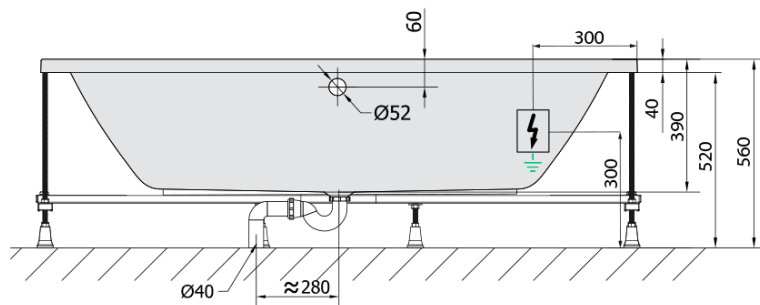

KRYSTA hydromasážna vaňa, 180x80x39cm, Highline Hydro-Air, chróm

Objednací kód: 71710.6010

Základné informácie

Značka: Polysan
Séria: HYDROMASÁŽNE SYSTÉMY

Rozmery

Dĺžka: 1800 mm
Šírka: 800 mm
Výška: 390 mm
Objem: 249 l

Vlastnosti

Farba: Biela
Možnosti farebného
prevedenia: Podľa vzorkovníka
Materiál: Akrylát
Tvar: Obdĺžnikové
Inštalácia: Vstavaná (na obmurovanie)
Priemer odpadu: 52 mm
Vlastnosti: HIGHLINE HYDRO AIR masáž
Hmotnosť / ks: 49.5 kg
Balenie: 1 ks
Záruka: 2 roky

Odporúčame prikúpiť

1 ks Zvukovoizolačná páska k vani, 3m (Objednací kód: 93400)

Technický list

VOLUME 249L

Electric cable 3x2,5mm²
Lenght 2m from the wall

Elektrický kabel 3x2,5mm²
Délka kabelu ze zdi 2m

Electrical Characteristic:
Tension: 220-230V/50hz
Max. power consumption: 1200W
Electric protection: residual-current device 30mA