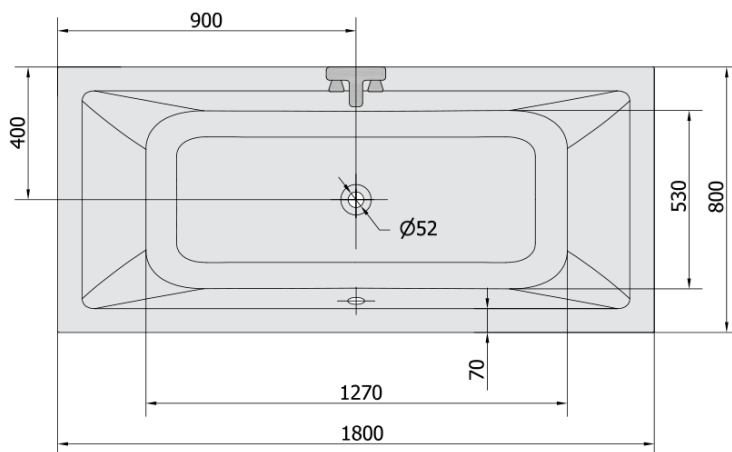

KRYSTA hydromasážna vaňa, 180x80x39cm, Highline Hydro, chróm

Objednací kód: 71710.5010

Základné informácie

Značka: Polysan
Séria: HYDROMASÁŽNE SYSTÉMY

Rozmery

Dĺžka: 1800 mm
Šírka: 800 mm
Výška: 390 mm
Objem: 249 l

Vlastnosti

Záruka: 2 roky
Hmotnosť / ks: 43 kg
Balenie: 1 ks
Farba: Biela
Možnosti farebného prevedenia: Podľa vzorkovníka
Materiál: Akrylát
Tvar: Obdĺžnikové
Inštalácia: Vstavaná (na obmurovanie)
Priemer odpadu: 52 mm
Masážny systém: HIGHLINE HYDRO

Odporúčame prikúpiť

1 ks Zvukovoizolačná páska k vani, 3m (Objednací kód: 93400)

Technický list

Electric cable 3x2,5mm²
Lenght 2m from the wall

Elektrický kabel 3x2,5mm²
Délka kabelu ze zdi 2m

Electrical Characteristic:
Tension: 220-230V/50hz
Max. power consumption: 1200W
Electric protection: residual-current device 30mA