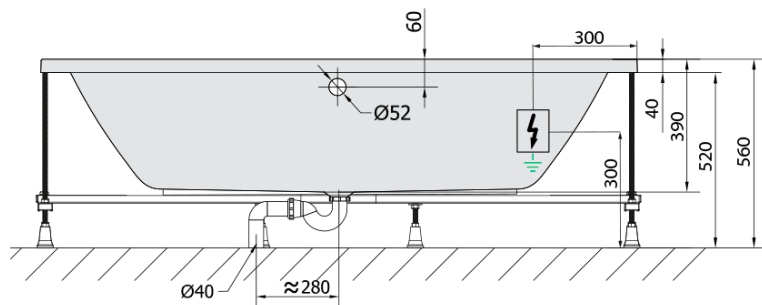

KRYSTA hydromasážna vaňa, 180x80x39cm, Highline Hydro, chróm

Objednací kód: 71710.5010

Základné informácie

Značka: Polysan
Séria: HYDROMASÁŽNE SYSTÉMY

Rozmery

Dĺžka: 1800 mm
Šírka: 800 mm
Výška: 390 mm
Objem: 249 l

Vlastnosti

Záruka: 2 roky
Hmotnosť / ks: 43 kg
Balenie: 1 ks
Farba: Biela
Možnosti farebného prevedenia: Podľa vzorkovníka
Materiál: Akrylát
Tvar: Obdĺžnikové
Inštalácia: Vstavaná (na obmurovanie)
Priemer odpadu: 52 mm
Masážny systém: HIGHLINE HYDRO

Odporúčame prikúpiť

1 ks Zvukovoizolačná páska k vani, 3m (Objednací kód: 93400)

Technický list

Electric cable 3x2,5mm²
Lenght 2m from the wall

Elektrický kabel 3x2,5mm²
Délka kabelu ze zdi 2m

Electrical Characteristic:
Tension: 220-230V/50hz
Max. power consumption: 1200W
Electric protection: residual-current device 30mA