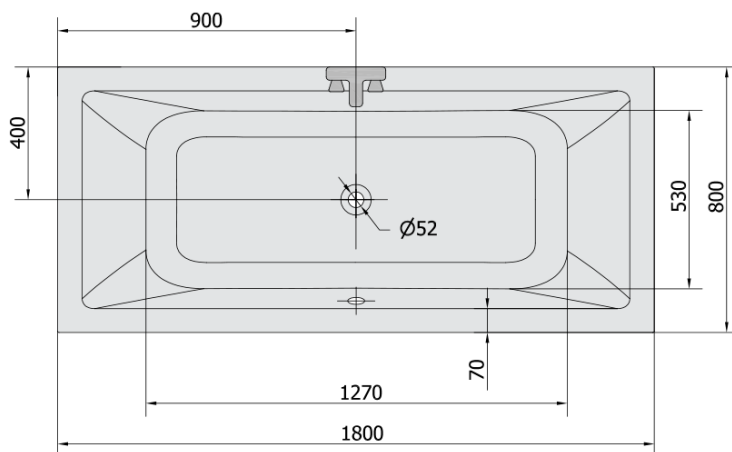

KRYSTA hydromasážna vaňa, 180x80x39cm, Highline Hydro, chróm

Objednací kód: 71710.5010

Základné informácie

Značka: Polysan
Séria: HYDROMASÁŽNE SYSTÉMY

Rozmery

Dĺžka: 1800 mm
Šírka: 800 mm
Výška: 390 mm
Objem: 249 l

Vlastnosti

Farba: Biela
Možnosti farebného prevedenia: Podľa vzorkovníka
Materiál: Akrylát
Tvar: Obdĺžnikové
Inštalácia: Vstavaná (na obmurovanie)
Priemer odpadu: 52 mm
Vlastnosti: HIGHLINE HYDRO masáž
Hmotnosť / ks: 43.0 kg
Balenie: 1 ks
Záruka: 2 roky

Odporúčame prikúpiť

1 ks Zvukovoizolačná páska k vani, 3m (Objednací kód: 93400)

Technický list

VOLUME 249L

Electric cable 3x2,5mm²
Lenght 2m from the wall

Elektrický kabel 3x2,5mm²
Délka kabelu ze zdi 2m

Electrical Characteristic:
Tension: 220-230V/50hz
Max. power consumption: 1200W
Electric protection: residual-current device 30mA