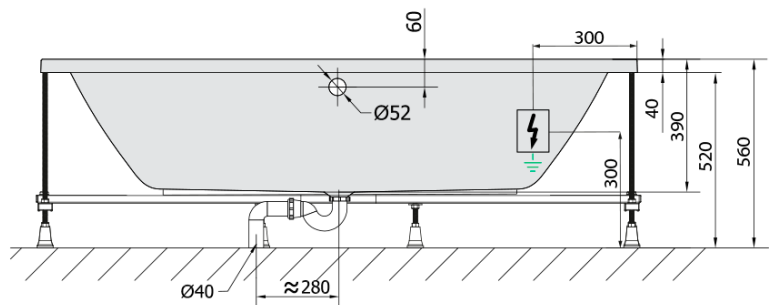

KRYSTA hydromasážna vaňa, 180x80x39cm, Highline Hydro, chróm

Objednací kód: 71710.5010

Základné informácie

Značka: Polysan
Séria: HYDROMASÁŽNE SYSTÉMY

Rozmery

Dĺžka: 1800 mm
Šírka: 800 mm
Výška: 390 mm
Objem: 249 l

Vlastnosti

Farba: Biela
Možnosti farebného prevedenia: Podľa vzorkovníka
Materiál: Akrylát
Tvar: Obdĺžnikové
Inštalácia: Vstavaná (na obmurovanie)
Priemer odpadu: 52 mm
Vlastnosti: HIGHLINE HYDRO masáž
Hmotnosť / ks: 43.0 kg
Balenie: 1 ks
Záruka: 2 roky

Odporúčame prikúpiť

1 ks Zvukovoizolačná páska k vani, 3m (Objednací kód: 93400)

Technický list

VOLUME 249L

Electric cable 3x2,5mm²
Lenght 2m from the wall

Elektrický kabel 3x2,5mm²
Délka kabelu ze zdi 2m

Electrical Characteristic:
Tension: 220-230V/50hz
Max. power consumption: 1200W
Electric protection: residual-current device 30mA