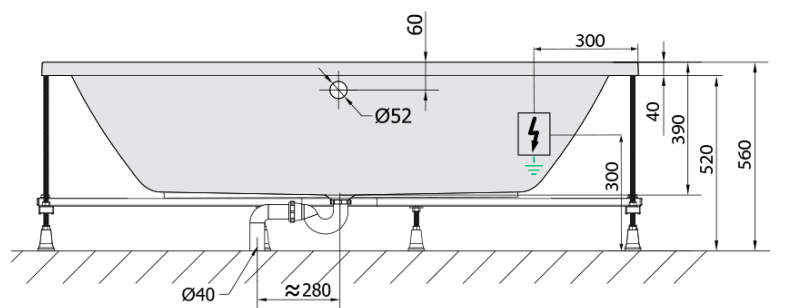

**KRYSTA hydromasážna vaňa, 180x80x39cm,
Attraction Hydro-Air, chróm**

Objednací kód: 71710.4010

Základné informácie

Značka: Polysan
Séria: HYDROMASÁŽNE SYSTÉMY

Rozmery

Dĺžka: 1800 mm
Šírka: 800 mm
Výška: 390 mm
Objem: 249 l

Vlastnosti

Farba: Biela
Možnosti farebného
prevedenia: Podľa vzorkovníka
Materiál: Akrylát
Tvar: Obdĺžnikové
Inštalácia: Vstavaná (na obmurovanie)
Priemer odpadu: 52 mm
Vlastnosti: ATTRACTION HYDRO AIR masáž
Hmotnosť / ks: 49.5 kg
Balenie: 1 ks
Záruka: 2 roky

Odporúčame prikúpiť

1 ks Zvukovoizolačná páska k vani, 3m (Objednací kód: 93400)

Technický list

Electric cable 3x2,5mm²
Lenght 2m from the wall
Elektrický kabel 3x2,5mm²
Délka kabelu ze zdi 2m

Electrical Characteristic:
Tension: 220-230V/50hz
Max. power consumption: 1200W
Electric protection: residual-current device 30mA