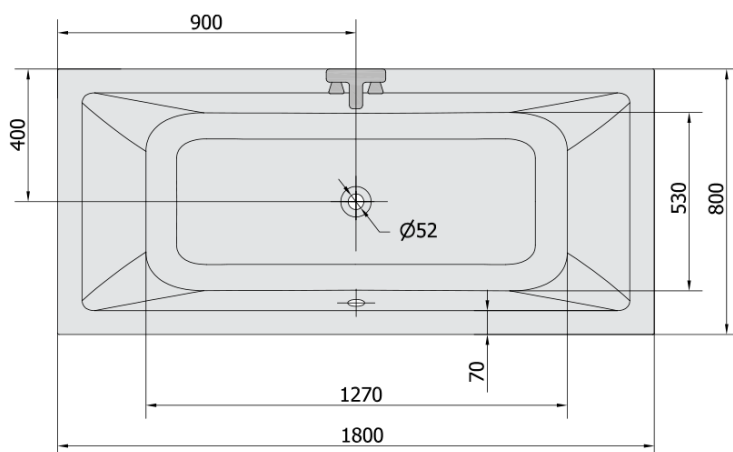

**KRYSTA hydromasážna vaňa, 180x80x39cm,
Attraction Hydro-Air, chróm**

Objednací kód: 71710.4010

Základné informácie

Značka: Polysan
Séria: HYDROMASÁŽNE SYSTÉMY

Rozmery

Dĺžka: 1800 mm
Šírka: 800 mm
Výška: 390 mm
Objem: 249 l

Vlastnosti

Farba: Biela
Možnosti farebného
prevedenia: Podľa vzorkovníka
Materiál: Akrylát
Tvar: Obdĺžnikové
Inštalácia: Vstavaná (na obmurovanie)
Priemer odpadu: 52 mm
Vlastnosti: ATTRACTION HYDRO AIR masáž
Hmotnosť / ks: 49.5 kg
Balenie: 1 ks
Záruka: 2 roky

Odporúčame prikúpiť

1 ks Zvukovoizolačná páska k vani, 3m (Objednací kód: 93400)

Technický list

Electric cable 3x2,5mm²
Lenght 2m from the wall
Elektrický kabel 3x2,5mm²
Délka kabelu ze zdi 2m

Electrical Characteristic:
Tension: 220-230V/50hz
Max. power consumption: 1200W
Electric protection: residual-current device 30mA