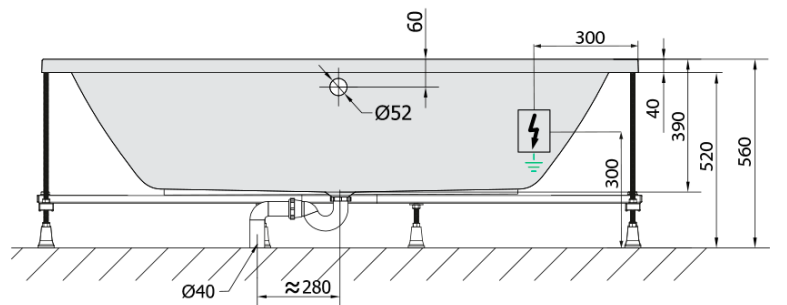

**KRYSTA hydromasážna vaňa, 180x80x39cm,  
Attraction Hydro-Air, chróm**

**Objednací kód:** 71710.4010

**Základné informácie**

**Značka:** Polysan  
**Séria:** HYDROMASÁŽNE SYSTÉMY

**Rozmery**

**Dĺžka:** 1800 mm  
**Šírka:** 800 mm  
**Výška:** 390 mm  
**Objem:** 249 l

**Vlastnosti**

**Záruka:** 2 roky  
**Hmotnosť / ks:** 49.5 kg  
**Balenie:** 1 ks  
**Farba:** Biela  
**Možnosti farebného prevedenia:** Podľa vzorkovníka  
**Materiál:** Akrylát  
**Tvar:** Obdĺžnikové  
**Inštalácia:** Vstavaná (na obmurovanie)  
**Priemer odpadu:** 52 mm  
**Masážny systém:** ATTRACTION HYDRO AIR

## Technický list

VOLUME 249L

Electric cable 3x2,5mm<sup>2</sup>  
Lenght 2m from the wall  
Elektrický kabel 3x2,5mm<sup>2</sup>  
Délka kabelu ze zdi 2m

Electrical Characteristic:  
Tension: 220-230V/50hz  
Max. power consumption: 1200W  
Electric protection: residual-current device 30mA