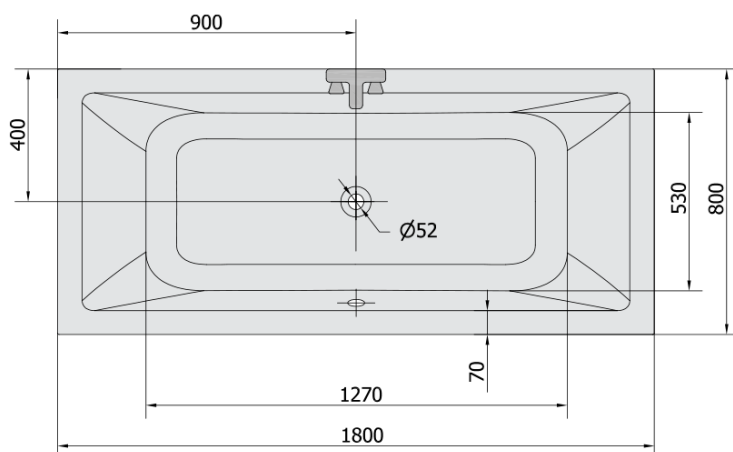

**KRYSTA hydromasážna vaňa, 180x80x39cm,  
Attraction Hydro-Air, chróm**

**Objednací kód:** 71710.4010

**Základné informácie**

**Značka:** Polysan  
**Séria:** HYDROMASÁŽNE SYSTÉMY

**Rozmery**

**Dĺžka:** 1800 mm  
**Šírka:** 800 mm  
**Výška:** 390 mm  
**Objem:** 249 l

**Vlastnosti**

**Záruka:** 2 roky  
**Hmotnosť / ks:** 49.5 kg  
**Balenie:** 1 ks  
**Farba:** Biela  
**Možnosti farebného prevedenia:** Podľa vzorkovníka  
**Materiál:** Akrylát  
**Tvar:** Obdĺžnikové  
**Inštalácia:** Vstavaná (na obmurovanie)  
**Priemer odpadu:** 52 mm  
**Masážny systém:** ATTRACTION HYDRO AIR

## Technický list

VOLUME 249L

Electric cable 3x2,5mm<sup>2</sup>  
Lenght 2m from the wall  
Elektrický kabel 3x2,5mm<sup>2</sup>  
Délka kabelu ze zdi 2m

Electrical Characteristic:  
Tension: 220-230V/50hz  
Max. power consumption: 1200W  
Electric protection: residual-current device 30mA