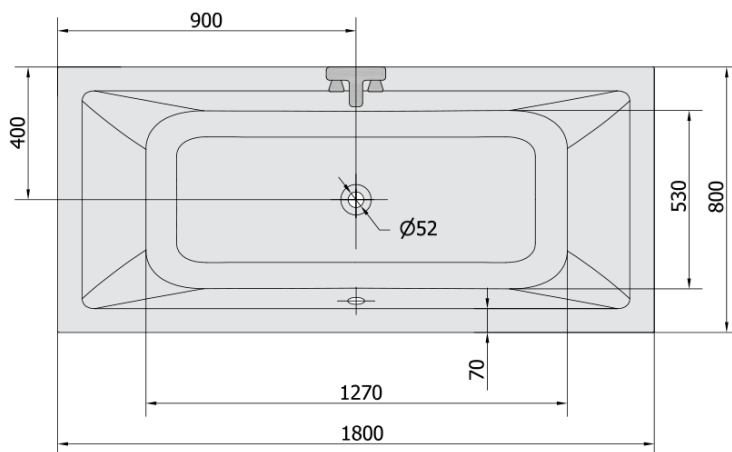

KRYSTA hydromasážna vaňa, 180x80x39cm, Active Hydro, chróm

Objednací kód: 71710.1010

Základné informácie

Značka: Polysan
Séria: HYDROMASÁŽNE SYSTÉMY

Rozmery

Dĺžka: 1800 mm
Šírka: 800 mm
Výška: 390 mm
Objem: 249 l

Vlastnosti

Záruka: 2 roky
Hmotnosť / ks: 43 kg
Balenie: 1 ks
Farba: Biela
Možnosti farebného prevedenia: Podľa vzorkovníka
Materiál: Akrylát
Tvar: Obdĺžnikové
Inštalácia: Vstavaná (na obmurovanie)
Priemer odpadu: 52 mm
Masážny systém: ACTIVE HYDRO

Odporúčame prikúpiť

1 ks Zvukovoizolačná páska k vani, 3m (Objednací kód: 93400)

Technický list

VOLUME 249L

Electric cable 3x2,5mm²
Lenght 2m from the wall

Elektrický kabel 3x2,5mm²
Délka kabelu ze zdi 2m

Electrical Characteristic:
Tension: 220-230V/50hz
Max. power consumption: 1200W
Electric protection: residual-current device 30mA