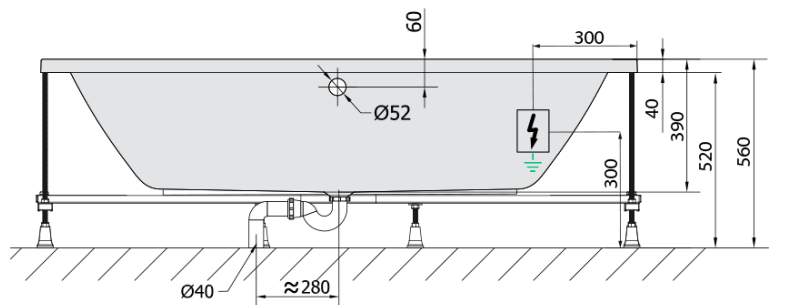

KRYSTA hydromasážna vaňa, 180x80x39cm, Active Hydro, chróm

Objednací kód: 71710.1010

Základné informácie

Značka: Polysan
Séria: HYDROMASÁŽNE SYSTÉMY

Rozmery

Dĺžka: 1800 mm
Šírka: 800 mm
Výška: 390 mm
Objem: 249 l

Vlastnosti

Záruka: 2 roky
Hmotnosť / ks: 43 kg
Balenie: 1 ks
Farba: Biela
Možnosti farebného prevedenia: Podľa vzorkovníka
Materiál: Akrylát
Tvar: Obdĺžnikové
Inštalácia: Vstavaná (na obmurovanie)
Priemer odpadu: 52 mm
Masážny systém: ACTIVE HYDRO

Odporúčame prikúpiť

1 ks Zvukovoizolačná páska k vani, 3m (Objednací kód: 93400)

Technický list

VOLUME 249L

Electric cable 3x2,5mm²
Lenght 2m from the wall

Elektrický kabel 3x2,5mm²
Délka kabelu ze zdi 2m

Electrical Characteristic:
Tension: 220-230V/50hz
Max. power consumption: 1200W
Electric protection: residual-current device 30mA