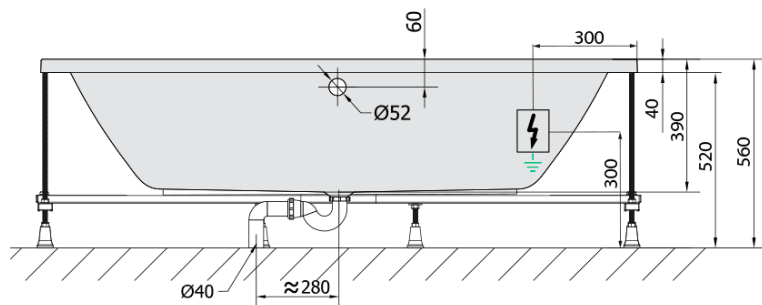

## Rozmery

Dĺžka: 1800 mm  
Šírka: 800 mm  
Výška: 390 mm  
Objem: 249 l

## Vlastnosti

Farba: Biela  
Možnosti farebného prevedenia: Podľa vzorkovníka  
Materiál: Akrylát  
Tvar: Obdĺžnikové  
Inštalácia: Vstavaná (na obmurovanie)  
Priemer odpadu: 52 mm  
Vlastnosti: ACTIVE HYDRO masáž  
Hmotnosť / ks: 43.0 kg  
Balenie: 1 ks  
Záruka: 2 roky

## Technický list

VOLUME 249L

Electric cable 3x2,5mm<sup>2</sup>  
Lenght 2m from the wall

Elektrický kabel 3x2,5mm<sup>2</sup>  
Délka kabelu ze zdi 2m

Electrical Characteristic:  
Tension: 220-230V/50hz  
Max. power consumption: 1200W  
Electric protection: residual-current device 30mA