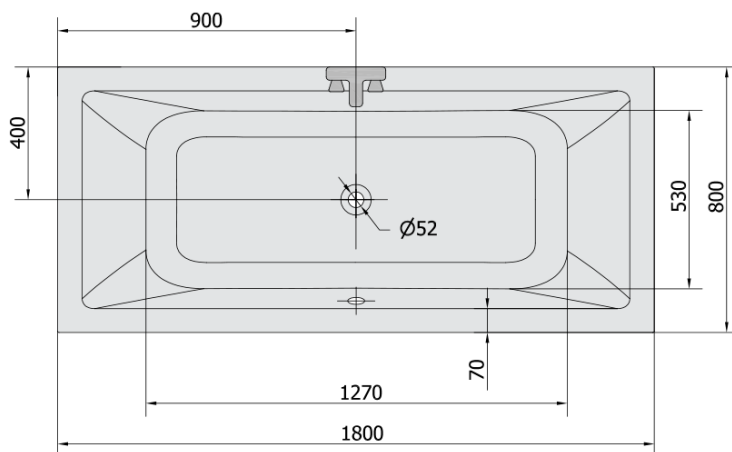

## Rozmery

Dĺžka: 1800 mm  
Šírka: 800 mm  
Výška: 390 mm  
Objem: 249 l

## Vlastnosti

Farba: Biela  
Možnosti farebného prevedenia: Podľa vzorkovníka  
Materiál: Akrylát  
Tvar: Obdĺžnikové  
Inštalácia: Vstavaná (na obmurovanie)  
Priemer odpadu: 52 mm  
Vlastnosti: ACTIVE HYDRO masáž  
Hmotnosť / ks: 43.0 kg  
Balenie: 1 ks  
Záruka: 2 roky

## Technický list

VOLUME 249L

Electric cable 3x2,5mm<sup>2</sup>  
Lenght 2m from the wall

Elektrický kabel 3x2,5mm<sup>2</sup>  
Délka kabelu ze zdi 2m

Electrical Characteristic:  
Tension: 220-230V/50hz  
Max. power consumption: 1200W  
Electric protection: residual-current device 30mA