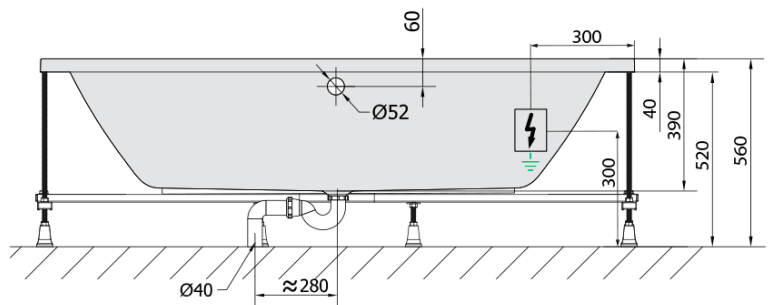

KRYSTA hydromasážna vaňa, 180x70x39cm, Highline Hydro, chróm

Objednací kód: 72906.5010

Základné informácie

Značka: Polysan
Séria: HYDROMASÁŽNE SYSTÉMY

Rozmery

Dĺžka: 1800 mm
Šírka: 700 mm
Výška: 390 mm
Objem: 200 l

Vlastnosti

Farba: Biela
Možnosti farebného prevedenia: Podľa vzorkovníka
Materiál: Akrylát
Tvar: Obdĺžnikové
Inštalácia: Vstavaná (na obmurovanie)
Priemer odpadu: 52 mm
Vlastnosti: HIGHLINE HYDRO masáž
Hmotnosť / ks: 42.9 kg
Balenie: 1 ks
Záruka: 2 roky

Odporúčame prikúpiť

1 ks Zvukovoizolačná páska k vani, 3m (Objednací kód: 93400)

Technický list

VOLUME 200L

Electric cable 3x2,5mm²
Lenght 2m from the wall

Elektrický kabel 3x2,5mm²
Délka kabelu ze zdi 2m

Electrical Characteristic:
Tension: 220-230V/50hz
Max. power consumption: 1200W
Electric protection: residual-current device 30mA