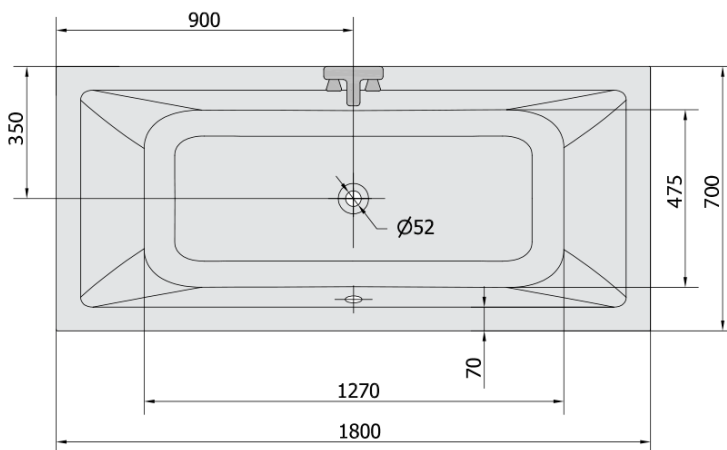

KRYSTA hydromasážna vaňa, 180x70x39cm, Highline Hydro, chróm

Objednací kód: 72906.5010

Základné informácie

Značka: Polysan
Séria: HYDROMASÁŽNE SYSTÉMY

Rozmery

Dĺžka: 1800 mm
Šírka: 700 mm
Výška: 390 mm
Objem: 200 l

Vlastnosti

Farba: Biela
Možnosti farebného prevedenia: Podľa vzorkovníka
Materiál: Akrylát
Tvar: Obdĺžnikové
Inštalácia: Vstavaná (na obmurovanie)
Priemer odpadu: 52 mm
Vlastnosti: HIGHLINE HYDRO masáž
Hmotnosť / ks: 42.9 kg
Balenie: 1 ks
Záruka: 2 roky

Odporúčame prikúpiť

1 ks Zvukovoizolačná páska k vani, 3m (Objednací kód: 93400)

Technický list

VOLUME 200L

Electric cable 3x2,5mm²
Lenght 2m from the wall

Elektrický kabel 3x2,5mm²
Délka kabelu ze zdi 2m

Electrical Characteristic:
Tension: 220-230V/50hz
Max. power consumption: 1200W
Electric protection: residual-current device 30mA