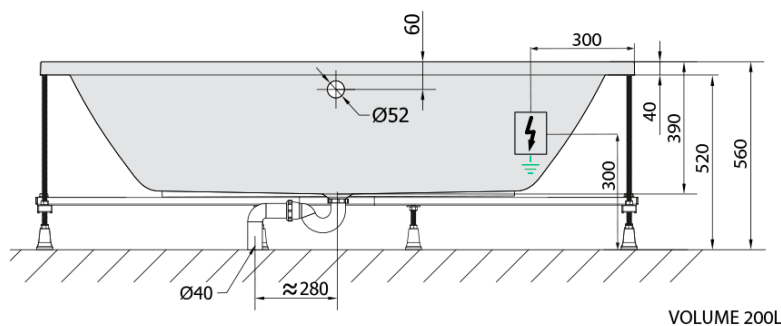

KRYSTA hydromasážna vaňa, 180x70x39cm, Highline Hydro, chróm

Objednací kód: 72906.5010

Základné informácie

Značka: Polysan
Séria: HYDROMASÁŽNE SYSTÉMY

Rozmery

Dĺžka: 1800 mm
Šírka: 700 mm
Výška: 390 mm
Objem: 200 l

Vlastnosti

Záruka: 2 roky
Hmotnosť / ks: 42.9 kg
Balenie: 1 ks
Farba: Biela
Možnosti farebného prevedenia: Podľa vzorkovníka
Materiál: Akrylát
Tvar: Obdĺžnikové
Inštalácia: Vstavaná (na obmurovanie)
Priemer odpadu: 52 mm
Masážny systém: HIGHLINE HYDRO

Odporúčame prikúpiť

1 ks Zvukovoizolačná páska k vani, 3m (Objednací kód: 93400)

Technický list

Electric cable 3x2,5mm²
Lenght 2m from the wall

Elektrický kabel 3x2,5mm²
Délka kabelu ze zdi 2m

Electrical Characteristic:
Tension: 220-230V/50hz
Max. power consumption: 1200W
Electric protection: residual-current device 30mA