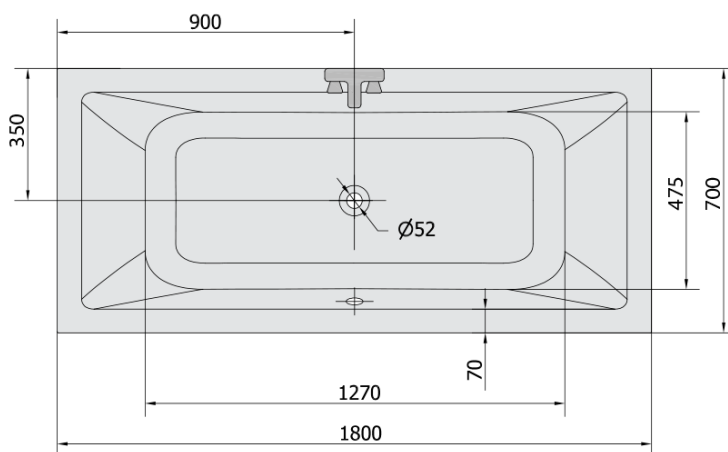

KRYSTA hydromasážna vaňa, 180x70x39cm, Highline Hydro, chróm

Objednací kód: 72906.5010

Základné informácie

Značka: Polysan
Séria: HYDROMASÁŽNE SYSTÉMY

Rozmery

Dĺžka: 1800 mm
Šírka: 700 mm
Výška: 390 mm
Objem: 200 l

Vlastnosti

Záruka: 2 roky
Hmotnosť / ks: 42.9 kg
Balenie: 1 ks
Farba: Biela
Možnosti farebného prevedenia: Podľa vzorkovníka
Materiál: Akrylát
Tvar: Obdĺžnikové
Inštalácia: Vstavaná (na obmurovanie)
Priemer odpadu: 52 mm
Masážny systém: HIGHLINE HYDRO

Odporúčame prikúpiť

1 ks Zvukovoizolačná páska k vani, 3m (Objednací kód: 93400)

Technický list

Electric cable 3x2,5mm²
Lenght 2m from the wall

Elektrický kabel 3x2,5mm²
Délka kabelu ze zdi 2m

Electrical Characteristic:
Tension: 220-230V/50hz
Max. power consumption: 1200W
Electric protection: residual-current device 30mA