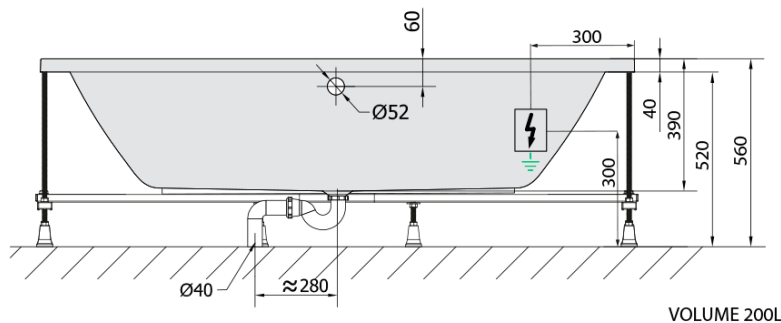

**KRYSTA hydromasážna vaňa, 180x70x39cm,  
Attraction Hydro, chróm**

Objednací kód: 72906.3010

**Základné informácie**

Značka: Polysan  
Séria: HYDROMASÁŽNE SYSTÉMY

**Rozmery**

Dĺžka: 1800 mm  
Šírka: 700 mm  
Výška: 390 mm  
Objem: 200 l

**Vlastnosti**

Farba: Biela  
Možnosti farebného  
prevedenia: Podľa vzorkovníka  
Materiál: Akrylát  
Tvar: Obdĺžnikové  
Inštalácia: Vstavaná (na obmurovanie)  
Priemer odpadu: 52 mm  
Vlastnosti: ATTRACTION HYDRO masáž  
Hmotnosť / ks: 42.9 kg  
Balenie: 1 ks  
Záruka: 2 roky

## Technický list

Electric cable 3x2,5mm<sup>2</sup>  
Lenght 2m from the wall

Elektrický kabel 3x2,5mm<sup>2</sup>  
Délka kabelu ze zdi 2m

Electrical Characteristic:  
Tension: 220-230V/50hz  
Max. power consumption: 1200W  
Electric protection: residual-current device 30mA