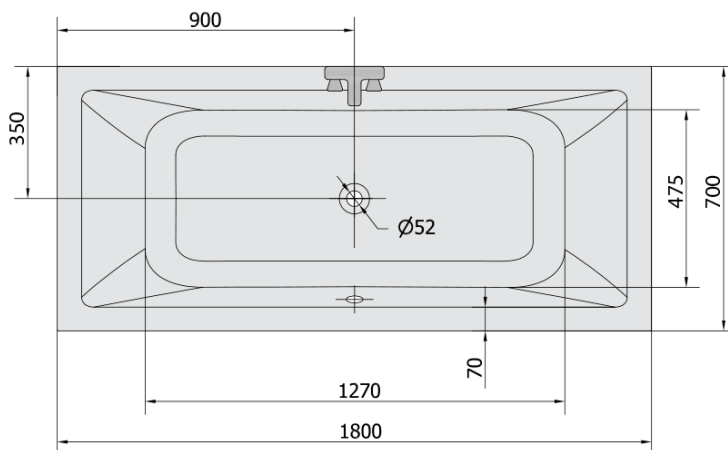

**KRYSTA hydromasážna vaňa, 180x70x39cm,  
Attraction Hydro, chróm**

Objednací kód: 72906.3010

**Základné informácie**

Značka: Polysan  
Séria: HYDROMASÁŽNE SYSTÉMY

**Rozmery**

Dĺžka: 1800 mm  
Šírka: 700 mm  
Výška: 390 mm  
Objem: 200 l

**Vlastnosti**

Farba: Biela  
Možnosti farebného  
prevedenia: Podľa vzorkovníka  
Materiál: Akrylát  
Tvar: Obdĺžnikové  
Inštalácia: Vstavaná (na obmurovanie)  
Priemer odpadu: 52 mm  
Vlastnosti: ATTRACTION HYDRO masáž  
Hmotnosť / ks: 42.9 kg  
Balenie: 1 ks  
Záruka: 2 roky

## Technický list

Electric cable 3x2,5mm<sup>2</sup>  
Lenght 2m from the wall

Elektrický kabel 3x2,5mm<sup>2</sup>  
Délka kabelu ze zdi 2m

Electrical Characteristic:  
Tension: 220-230V/50hz  
Max. power consumption: 1200W  
Electric protection: residual-current device 30mA