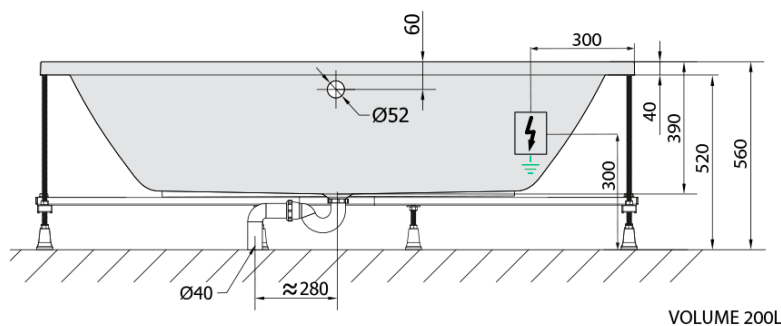

KRYSTA hydromasážna vaňa, 180x70x39cm, Active Hydro, chróm

Objednací kód: 72906.1010

Základné informácie

Značka: Polysan
Séria: HYDROMASÁŽNE SYSTÉMY

Rozmery

Dĺžka: 1800 mm
Šírka: 700 mm
Výška: 390 mm
Objem: 200 l

Vlastnosti

Záruka: 2 roky
Hmotnosť / ks: 42.9 kg
Balenie: 1 ks
Farba: Biela
Možnosti farebného prevedenia: Podľa vzorkovníka
Materiál: Akrylát
Tvar: Obdĺžnikové
Inštalácia: Vstavaná (na obmurovanie)
Priemer odpadu: 52 mm
Masážny systém: ACTIVE HYDRO

Odporúčame prikúpiť

1 ks Zvukovoizolačná páska k vani, 3m (Objednací kód: 93400)

Technický list

Electric cable 3x2,5mm²
Lenght 2m from the wall

Elektrický kabel 3x2,5mm²
Délka kabelu ze zdi 2m

Electrical Characteristic:
Tension: 220-230V/50hz
Max. power consumption: 1200W
Electric protection: residual-current device 30mA