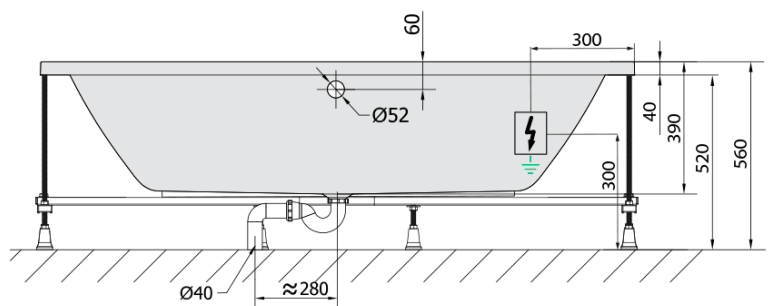

KRYSTA hydromasážna vaňa, 180x70x39cm, Active Hydro, chróm

Objednací kód: 72906.1010

Základné informácie

Značka: Polysan
Séria: HYDROMASÁŽNE SYSTÉMY

Rozmery

Dĺžka: 1800 mm
Šírka: 700 mm
Výška: 390 mm
Objem: 200 l

Vlastnosti

Farba: Biela
Možnosti farebného prevedenia: Podľa vzorkovníka
Materiál: Akrylát
Tvar: Obdĺžnikové
Inštalácia: Vstavaná (na obmurovanie)
Priemer odpadu: 52 mm
Vlastnosti: ACTIVE HYDRO masáž
Hmotnosť / ks: 42.9 kg
Balenie: 1 ks
Záruka: 2 roky

Odporúčame prikúpiť

1 ks Zvukovoizolačná páska k vani, 3m (Objednací kód: 93400)

KRYSTA hydromasážna vaňa, 180x70x39cm, Active Hydro, chróm

Technický list

VOLUME 200L

Electric cable 3x2,5mm²
Lenght 2m from the wall

Elektrický kabel 3x2,5mm²
Délka kabelu ze zdi 2m

Electrical Characteristic:
Tension: 220-230V/50hz
Max. power consumption: 1200W
Electric protection: residual-current device 30mA

Elektrické vlastnosti:
Napětí: 220-230V/50hz
Max. spotřeba: 1200W
Elektrické jistění: proudový chránič 30mA