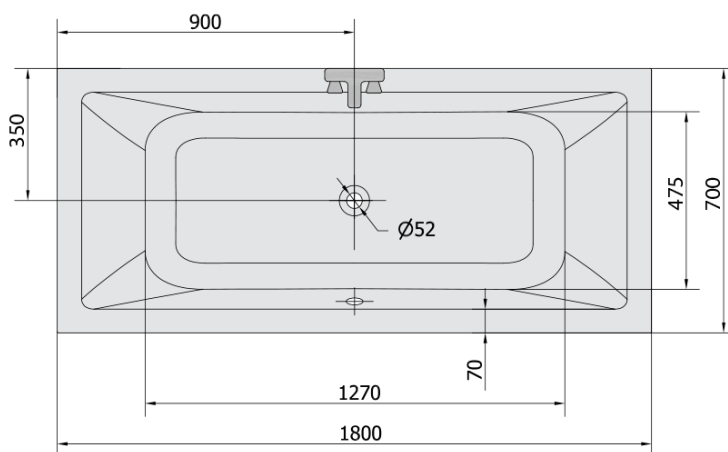

KRYSTA hydromasážna vaňa, 180x70x39cm, Active Hydro, chróm

Objednací kód: 72906.1010

Základné informácie

Značka: Polysan
Séria: HYDROMASÁŽNE SYSTÉMY

Rozmery

Dĺžka: 1800 mm
Šírka: 700 mm
Výška: 390 mm
Objem: 200 l

Vlastnosti

Farba: Biela
Možnosti farebného prevedenia: Podľa vzorkovníka
Materiál: Akrylát
Tvar: Obdĺžnikové
Inštalácia: Vstavaná (na obmurovanie)
Priemer odpadu: 52 mm
Vlastnosti: ACTIVE HYDRO masáž
Hmotnosť / ks: 42.9 kg
Balenie: 1 ks
Záruka: 2 roky

Odporúčame prikúpiť

1 ks Zvukovoizolačná páska k vani, 3m (Objednací kód: 93400)

KRYSTA hydromasážna vaňa, 180x70x39cm, Active Hydro, chróm

Technický list

VOLUME 200L

Electric cable 3x2,5mm²
Lenght 2m from the wall

Elektrický kabel 3x2,5mm²
Délka kabelu ze zdi 2m

Electrical Characteristic:
Tension: 220-230V/50hz
Max. power consumption: 1200W
Electric protection: residual-current device 30mA

Elektrické vlastnosti:
Napětí: 220-230V/50hz
Max. spotřeba: 1200W
Elektrické jistění: proudový chránič 30mA