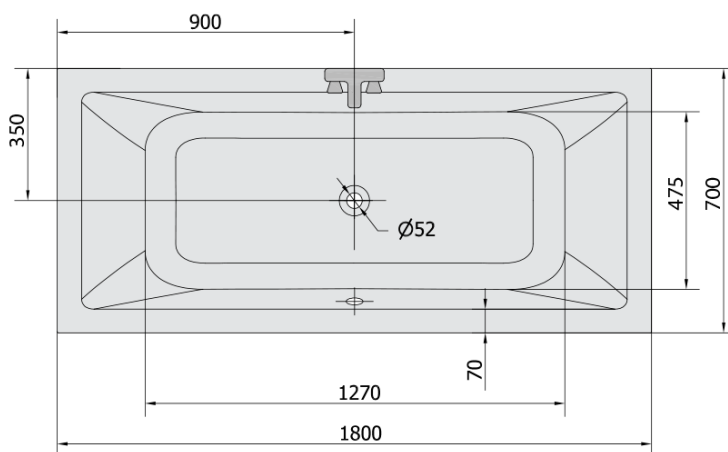

KRYSTA hydromasážna vaňa, 180x70x39cm, Active Hydro, chróm

Objednací kód: 72906.1010

Základné informácie

Značka: Polysan
Séria: HYDROMASÁŽNE SYSTÉMY

Rozmery

Dĺžka: 1800 mm
Šírka: 700 mm
Výška: 390 mm
Objem: 200 l

Vlastnosti

Záruka: 2 roky
Hmotnosť / ks: 42.9 kg
Balenie: 1 ks
Farba: Biela
Možnosti farebného prevedenia: Podľa vzorkovníka
Materiál: Akrylát
Tvar: Obdĺžnikové
Inštalácia: Vstavaná (na obmurovanie)
Priemer odpadu: 52 mm
Masážny systém: ACTIVE HYDRO

Odporúčame prikúpiť

1 ks Zvukovoizolačná páska k vani, 3m (Objednací kód: 93400)

Technický list

Electric cable 3x2,5mm²
Lenght 2m from the wall

Elektrický kabel 3x2,5mm²
Délka kabelu ze zdi 2m

Electrical Characteristic:
Tension: 220-230V/50hz
Max. power consumption: 1200W
Electric protection: residual-current device 30mA