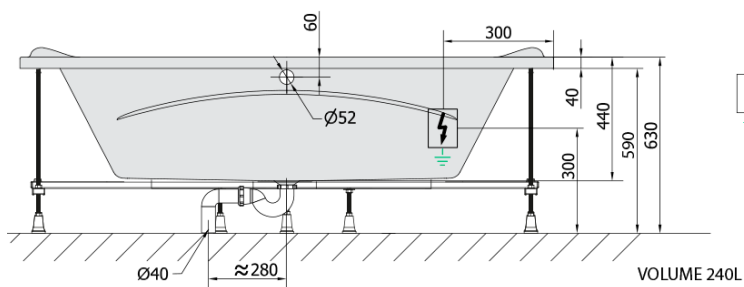

**GARDA hydromasážna vaňa, 190x90x44cm,  
Attraction Hydro, chróm**

Objednací kód: 14111.3010

**Základné informácie**

Značka: Polysan  
Séria: HYDROMASÁŽNE SYSTÉMY

**Rozmery**

Dĺžka: 1900 mm  
Šírka: 900 mm  
Výška: 440 mm  
Objem: 240 l

**Vlastnosti**

Farba: Biela  
Možnosti farebného  
prevedenia: Podľa vzorkovníka  
Materiál: Akrylát  
Tvar: Obdĺžnikové  
Inštalácia: Vstavaná (na obmurovanie)  
Priemer odpadu: 52 mm  
Vlastnosti: ATTRACTION HYDRO masáž  
Hmotnosť / ks: 51.72 kg  
Balenie: 1 ks  
Záruka: 2 roky

## Technický list

Electric cable 3x2,5mm<sup>2</sup>  
Lenght 2m from the wall

 Elektrický kabel 3x2,5mm<sup>2</sup>  
Délka kabelu ze zdi 2m

Electrical Characteristic:  
Tension: 220-230V/50hz  
Max. power consumption: 1200W  
Electric protection: residual-current device 30mA