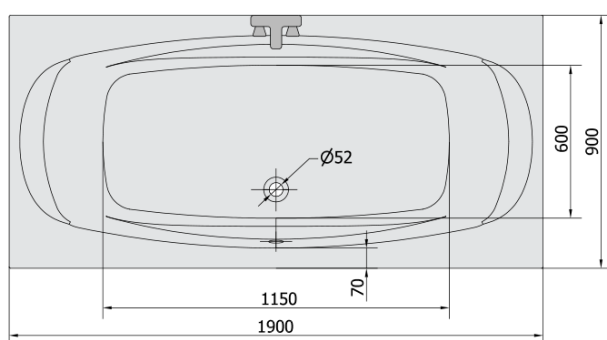

**GARDA hydromasážna vaňa, 190x90x44cm,  
Attraction Hydro, chróm**

Objednací kód: 14111.3010

**Základné informácie**

Značka: Polysan  
Séria: HYDROMASÁŽNE SYSTÉMY

**Rozmery**

Dĺžka: 1900 mm  
Šírka: 900 mm  
Výška: 440 mm  
Objem: 240 l

**Vlastnosti**

Farba: Biela  
Možnosti farebného  
prevedenia: Podľa vzorkovníka  
Materiál: Akrylát  
Tvar: Obdĺžnikové  
Inštalácia: Vstavaná (na obmurovanie)  
Priemer odpadu: 52 mm  
Vlastnosti: ATTRACTION HYDRO masáž  
Hmotnosť / ks: 51.72 kg  
Balenie: 1 ks  
Záruka: 2 roky

## Technický list

Electric cable 3x2,5mm<sup>2</sup>  
Lenght 2m from the wall

 Elektrický kabel 3x2,5mm<sup>2</sup>  
Délka kabelu ze zdi 2m

Electrical Characteristic:  
Tension: 220-230V/50hz  
Max. power consumption: 1200W  
Electric protection: residual-current device 30mA