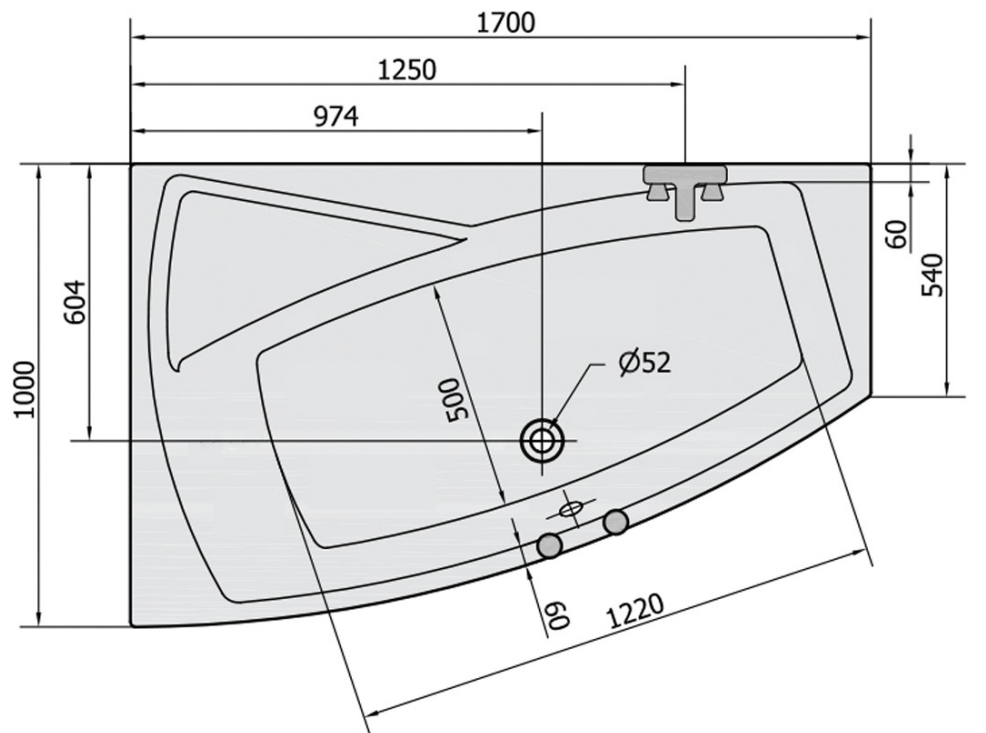

EVIA L hydromasážna vaňa, 170x100x47cm, Highline Hydro, chróm

Objednací kód: 21611.5010

Základné informácie

Značka: Polysan
Séria: HYDROMASÁŽNE SYSTÉMY

Rozmery

Dĺžka: 1700 mm
Šírka: 1000 mm
Výška: 470 mm
Objem: 255 l

Vlastnosti

Farba: Biela
Možnosti farebného prevedenia: Podľa vzorkovníka
Materiál: Akrylát
Tvar: Asymetrické
Inštalácia: Vstavaná (na obmurovanie)
Priemer odpadu: 52 mm
Vlastnosti: HIGHLINE HYDRO masáž
Hmotnosť / ks: 52.28 kg
Balenie: 1 ks
Záruka: 2 roky

Odporúčame prikúpiť

1 ks Zvukovoizolačná páska k vani, 3m (Objednací kód: 93400)

Technický list

VOLUME 255L