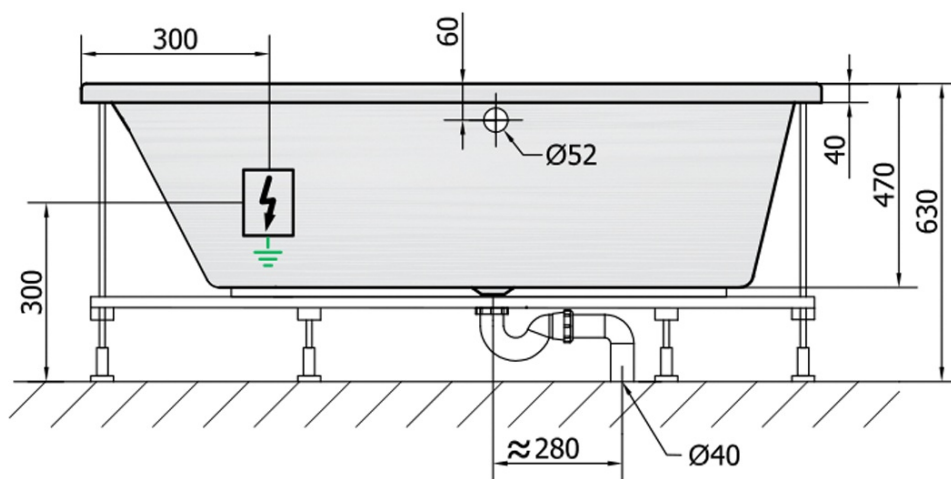

EVIA L hydromasážna vaňa, 170x100x47cm, Highline Hydro, chróm

Objednací kód: 21611.5010

Základné informácie

Značka: Polysan
Séria: HYDROMASÁŽNE SYSTÉMY

Rozmery

Dĺžka: 1700 mm
Šírka: 1000 mm
Výška: 470 mm
Objem: 255 l

Vlastnosti

Farba: Biela
Možnosti farebného prevedenia: Podľa vzorkovníka
Materiál: Akrylát
Tvar: Asymetrické
Inštalácia: Vstavaná (na obmurovanie)
Priemer odpadu: 52 mm
Vlastnosti: HIGHLINE HYDRO masáž
Hmotnosť / ks: 52.28 kg
Balenie: 1 ks
Záruka: 2 roky

Odporúčame prikúpiť

1 ks Zvukovoizolačná páska k vani, 3m (Objednací kód: 93400)

Technický list

VOLUME 255L