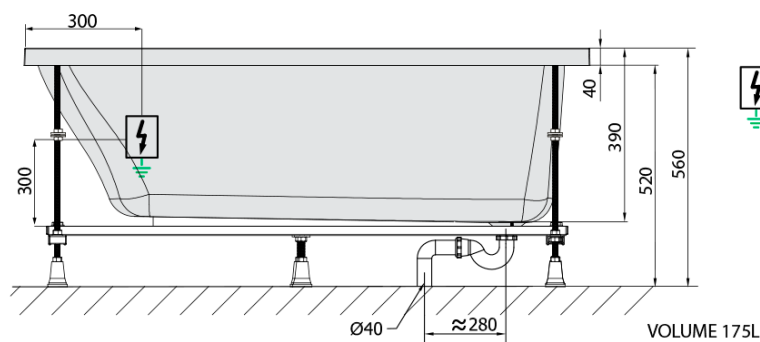

EBRO hydromasážna vaňa, 170x75x39cm, Highline Hydro-Air, chróm

Objednací kód: 26711.6010

Základné informácie

Značka: Polysan
Séria: HYDROMASÁŽNE SYSTÉMY

Rozmery

Dĺžka: 1700 mm
Šírka: 750 mm
Výška: 390 mm
Objem: 175 l

Vlastnosti

Farba: Biela
Možnosti farebného
prevedenia: Podľa vzorkovníka
Materiál: Akrylát
Tvar: Obdĺžnikové
Inštalácia: Vstavaná (na obmurovanie)
Priemer odpadu: 52 mm
Vlastnosti: HIGHLINE HYDRO AIR masáž
Hmotnosť / ks: 54.42 kg
Balenie: 1 ks
Záruka: 2 roky

Odporúčame prikúpiť

1 ks Zvukovoizolačná páska k vani, 3m (Objednací kód: 93400)

Technický list

- Electric cable 3x2,5mm²
Lenght 2m from the wall
-  Elektrický kabel 3x2,5mm²
Délka kabelu ze zdi 2m
- Electrical Characteristic:
Tension: 220-230V/50hz
Max. power consumption: 1200W
Electric protection: residual-current device 30mA
- Elektrické vlastnosti:
Napětí: 220-230V/50hz
Max. spotřeba: 1200W
Elektrické jistění: proudový chránič 30mA