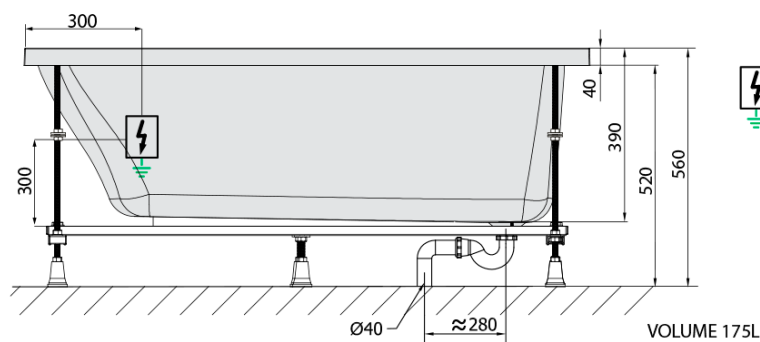

EBRO hydromasážna vaňa, 170x75x39cm, Highline Hydro-Air, chróm

Objednací kód: 26711.6010

Základné informácie

Značka: Polysan
Séria: HYDROMASÁŽNE SYSTÉMY

Rozmery

Dĺžka: 1700 mm
Šírka: 750 mm
Výška: 390 mm
Objem: 175 l

Vlastnosti

Záruka: 2 roky
Hmotnosť / ks: 54.42 kg
Balenie: 1 ks
Farba: Biela
Možnosti farebného
prevedenia: Podľa vzorkovníka
Materiál: Akrylát
Tvar: Obdĺžnikové
Inštalácia: Vstavaná (na obmurovanie)
Priemer odpadu: 52 mm
Masážny systém: HIGHLINE HYDRO AIR

Odporúčame prikúpiť

1 ks Zvukovoizolačná páska k vani, 3m (Objednací kód: 93400)

Technický list

- Electric cable 3x2,5mm²
Lenght 2m from the wall
-  Elektrický kabel 3x2,5mm²
Délka kabelu ze zdi 2m
- Electrical Characteristic:
Tension: 220-230V/50hz
Max. power consumption: 1200W
Electric protection: residual-current device 30mA
- Elektrické vlastnosti:
Napětí: 220-230V/50hz
Max. spotřeba: 1200W
Elektrické jištění: proudový chránič 30mA