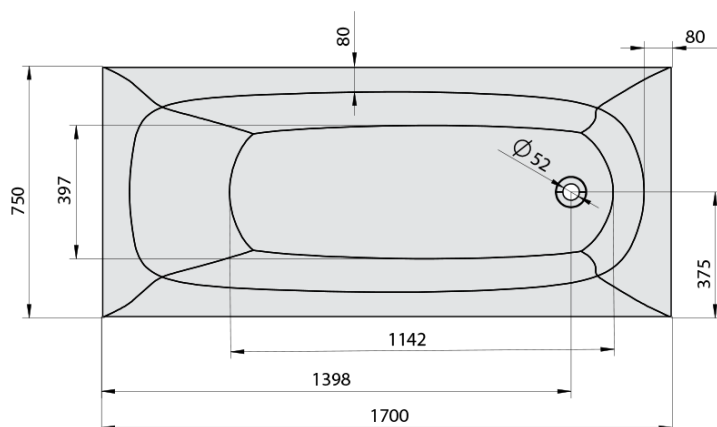

EBRO hydromasážna vaňa, 170x75x39cm, Highline Hydro-Air, chróm

Objednací kód: 26711.6010

Základné informácie

Značka: Polysan
Séria: HYDROMASÁŽNE SYSTÉMY

Rozmery

Dĺžka: 1700 mm
Šírka: 750 mm
Výška: 390 mm
Objem: 175 l

Vlastnosti

Záruka: 2 roky
Hmotnosť / ks: 54.42 kg
Balenie: 1 ks
Farba: Biela
Možnosti farebného
prevedenia: Podľa vzorkovníka
Materiál: Akrylát
Tvar: Obdĺžnikové
Inštalácia: Vstavaná (na obmurovanie)
Priemer odpadu: 52 mm
Masážny systém: HIGHLINE HYDRO AIR

Odporúčame prikúpiť

1 ks Zvukovoizolačná páska k vani, 3m (Objednací kód: 93400)

Technický list

- Electric cable 3x2,5mm²
Lenght 2m from the wall
-  Elektrický kabel 3x2,5mm²
Délka kabelu ze zdi 2m
- Electrical Characteristic:
Tension: 220-230V/50hz
Max. power consumption: 1200W
Electric protection: residual-current device 30mA
- Elektrické vlastnosti:
Napětí: 220-230V/50hz
Max. spotřeba: 1200W
Elektrické jištění: proudový chránič 30mA