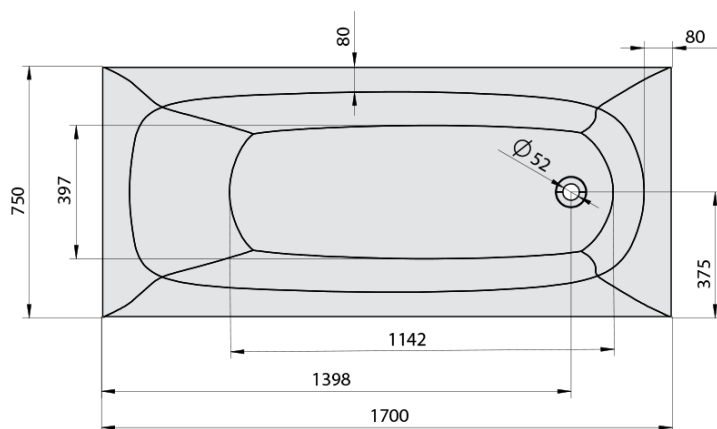

EBRO hydromasážna vaňa, 170x75x39cm, Highline Hydro-Air, chróm

Objednací kód: 26711.6010

Základné informácie

Značka: Polysan
Séria: HYDROMASÁŽNE SYSTÉMY

Rozmery

Dĺžka: 1700 mm
Šírka: 750 mm
Výška: 390 mm
Objem: 175 l

Vlastnosti

Farba: Biela
Možnosti farebného
prevedenia: Podľa vzorkovníka
Materiál: Akrylát
Tvar: Obdĺžnikové
Inštalácia: Vstavaná (na obmurovanie)
Priemer odpadu: 52 mm
Vlastnosti: HIGHLINE HYDRO AIR masáž
Hmotnosť / ks: 54.42 kg
Balenie: 1 ks
Záruka: 2 roky

Odporúčame prikúpiť

1 ks Zvukovoizolačná páska k vani, 3m (Objednací kód: 93400)

Technický list

- Electric cable 3x2,5mm²
Lenght 2m from the wall
-  Elektrický kabel 3x2,5mm²
Délka kabelu ze zdi 2m
- Electrical Characteristic:
Tension: 220-230V/50hz
Max. power consumption: 1200W
Electric protection: residual-current device 30mA
- Elektrické vlastnosti:
Napětí: 220-230V/50hz
Max. spotřeba: 1200W
Elektrické jistění: proudový chránič 30mA