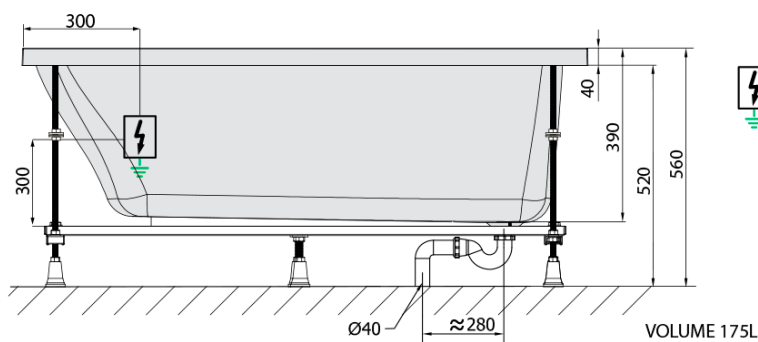

EBRO hydromasážna vaňa, 170x75x39cm, Highline Hydro, chróm

Objednací kód: 26711.5010

Základné informácie

Značka: Polysan
Séria: HYDROMASÁŽNE SYSTÉMY

Rozmery

Dĺžka: 1700 mm
Šírka: 750 mm
Výška: 390 mm
Objem: 175 l

Vlastnosti

Farba: Biela
Možnosti farebného prevedenia: Podľa vzorkovníka
Materiál: Akrylát
Tvar: Obdĺžnikové
Inštalácia: Vstavaná (na obmurovanie)
Priemer odpadu: 52 mm
Vlastnosti: HIGHLINE HYDRO masáž
Hmotnosť / ks: 57.92 kg
Balenie: 1 ks
Záruka: 2 roky

Odporúčame prikúpiť

1 ks Zvukovoizolačná páska k vani, 3m (Objednací kód: 93400)

Technický list

- Electric cable 3x2,5mm²
Lenght 2m from the wall
-  Elektrický kabel 3x2,5mm²
Délka kabelu ze zdi 2m
- Electrical Characteristic:
Tension: 220-230V/50hz
Max. power consumption: 1200W
Electric protection: residual-current device 30mA
- Elektrické vlastnosti:
Napětí: 220-230V/50hz
Max. spotřeba: 1200W
Elektrické jištění: proudový chránič 30mA