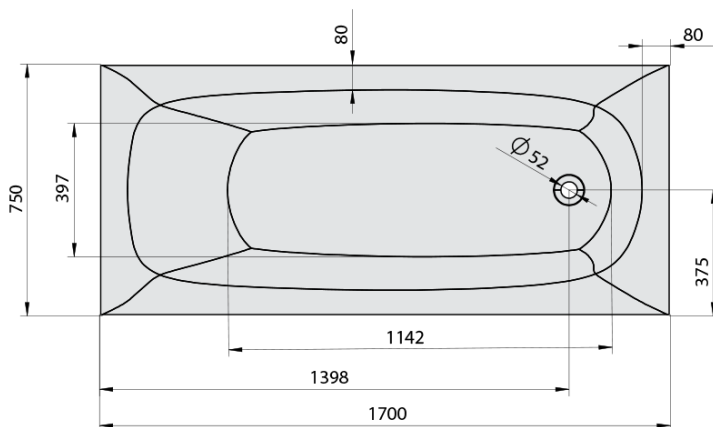

EBRO hydromasážna vaňa, 170x75x39cm, Highline Hydro, chróm

Objednací kód: 26711.5010

Základné informácie

Značka: Polysan
Séria: HYDROMASÁŽNE SYSTÉMY

Rozmery

Dĺžka: 1700 mm
Šírka: 750 mm
Výška: 390 mm
Objem: 175 l

Vlastnosti

Farba: Biela
Možnosti farebného prevedenia: Podľa vzorkovníka
Materiál: Akrylát
Tvar: Obdĺžnikové
Inštalácia: Vstavaná (na obmurovanie)
Priemer odpadu: 52 mm
Vlastnosti: HIGHLINE HYDRO masáž
Hmotnosť / ks: 57.92 kg
Balenie: 1 ks
Záruka: 2 roky

Odporúčame prikúpiť

1 ks Zvukovoizolačná páska k vani, 3m (Objednací kód: 93400)

Technický list

- Electric cable 3x2,5mm²
Lenght 2m from the wall
-  Elektrický kabel 3x2,5mm²
Délka kabelu ze zdi 2m
- Electrical Characteristic:
Tension: 220-230V/50hz
Max. power consumption: 1200W
Electric protection: residual-current device 30mA
- Elektrické vlastnosti:
Napětí: 220-230V/50hz
Max. spotřeba: 1200W
Elektrické jištění: proudový chránič 30mA