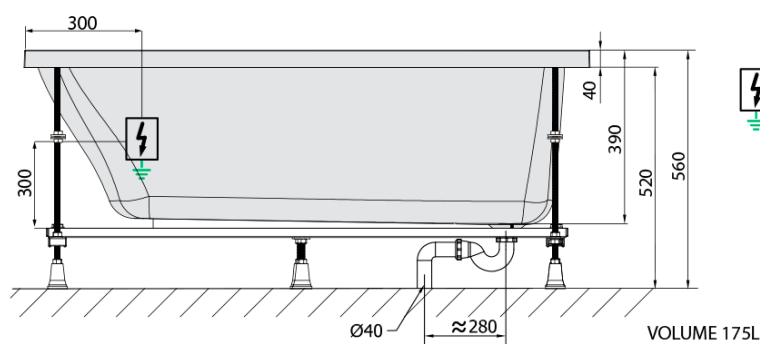

## Rozmery

Dĺžka: 1700 mm  
Šírka: 750 mm  
Výška: 390 mm  
Objem: 175 l

## Vlastnosti

Farba: Biela  
Možnosti farebného prevedenia: Podľa vzorkovníka  
Materiál: Akrylát  
Tvar: Obdĺžnikové  
Inštalácia: Vstavaná (na obmurovanie)  
Priemer odpadu: 52 mm  
Vlastnosti: ATTRACTION HYDRO AIR masáž  
Hmotnosť / ks: 54.42 kg  
Balenie: 1 ks  
Záruka: 2 roky

## Technický list

- Electric cable 3x2,5mm<sup>2</sup>  
Lenght 2m from the wall
-  Elektrický kabel 3x2,5mm<sup>2</sup>  
Délka kabelu ze zdi 2m
- Electrical Characteristic:  
Tension: 220-230V/50hz  
Max. power consumption: 1200W  
Electric protection: residual-current device 30mA
- Elektrické vlastnosti:  
Napětí: 220-230V/50hz  
Max. spotřeba: 1200W  
Elektrické jistění: proudový chránič 30mA