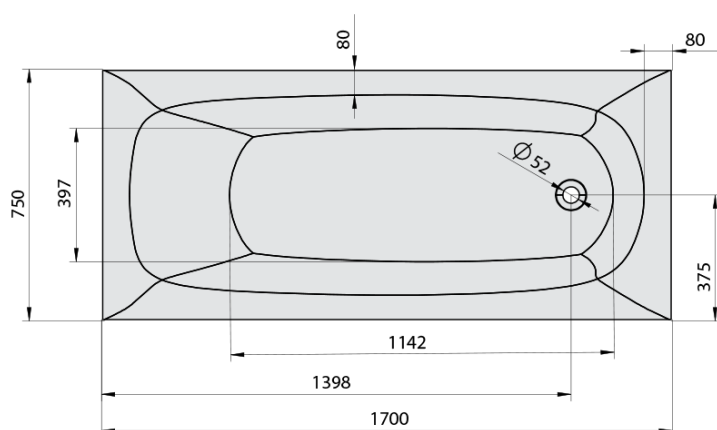

# EBRO hydromasážna vaňa, 170x75x39cm, Attraction Hydro-Air, chróm

Objednací kód: 26711.4010

## Rozmery

Dĺžka: 1700 mm  
Šírka: 750 mm  
Výška: 390 mm  
Objem: 175 l

## Vlastnosti

Farba: Biela  
Možnosti farebného prevedenia: Podľa vzorkovníka  
Materiál: Akrylát  
Tvar: Obdĺžnikové  
Inštalácia: Vstavaná (na obmurovanie)  
Priemer odpadu: 52 mm  
Vlastnosti: ATTRACTION HYDRO AIR masáž  
Hmotnosť / ks: 54.42 kg  
Balenie: 1 ks  
Záruka: 2 roky

## Technický list

- Electric cable 3x2,5mm<sup>2</sup>  
Lenght 2m from the wall
-  Elektrický kabel 3x2,5mm<sup>2</sup>  
Délka kabelu ze zdi 2m
- Electrical Characteristic:  
Tension: 220-230V/50hz  
Max. power consumption: 1200W  
Electric protection: residual-current device 30mA
- Elektrické vlastnosti:  
Napětí: 220-230V/50hz  
Max. spotřeba: 1200W  
Elektrické jistění: proudový chránič 30mA