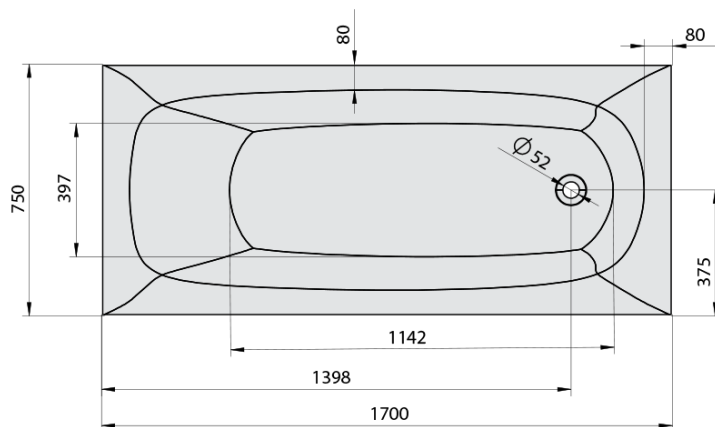

EBRO hydromasážna vaňa, 170x75x39cm, Attraction Hydro, chróm

Objednací kód: 26711.3010

Základné informácie

Značka: Polysan
Séria: HYDROMASÁŽNE SYSTÉMY

Rozmery

Dĺžka: 1700 mm
Šírka: 750 mm
Výška: 390 mm
Objem: 175 l

Vlastnosti

Farba: Biela
Možnosti farebného prevedenia: Podľa vzorkovníka
Materiál: Akrylát
Tvar: Obdĺžnikové
Inštalácia: Vstavaná (na obmurovanie)
Priemer odpadu: 52 mm
Vlastnosti: ATTRACTION HYDRO masáž
Hmotnosť / ks: 57.92 kg
Balenie: 1 ks
Záruka: 2 roky

Odporúčame prikúpiť

1 ks Zvukovoizolačná páska k vani, 3m (Objednací kód: 93400)

Technický list

- Electric cable 3x2,5mm²
Lenght 2m from the wall
-  Elektrický kabel 3x2,5mm²
Délka kabelu ze zdi 2m
- Electrical Characteristic:
Tension: 220-230V/50hz
Max. power consumption: 1200W
Electric protection: residual-current device 30mA
- Elektrické vlastnosti:
Napětí: 220-230V/50hz
Max. spotřeba: 1200W
Elektrické jištění: proudový chránič 30mA