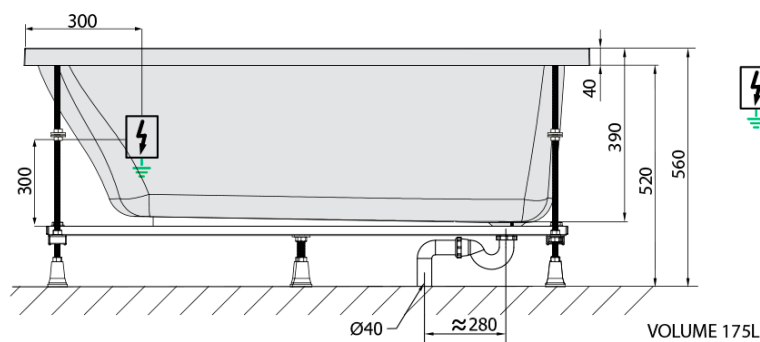

EBRO hydromasážna vaňa, 170x75x39cm, Attraction Hydro, chróm

Objednací kód: 26711.3010

Základné informácie

Značka: Polysan
Séria: HYDROMASÁŽNE SYSTÉMY

Rozmery

Dĺžka: 1700 mm
Šírka: 750 mm
Výška: 390 mm
Objem: 175 l

Vlastnosti

Farba: Biela
Možnosti farebného prevedenia: Podľa vzorkovníka
Materiál: Akrylát
Tvar: Obdĺžnikové
Inštalácia: Vstavaná (na obmurovanie)
Priemer odpadu: 52 mm
Vlastnosti: ATTRACTION HYDRO masáž
Hmotnosť / ks: 57.92 kg
Balenie: 1 ks
Záruka: 2 roky

Odporúčame prikúpiť

1 ks Zvukovoizolačná páska k vani, 3m (Objednací kód: 93400)

Technický list

- Electric cable 3x2,5mm²
Lenght 2m from the wall
-  Elektrický kabel 3x2,5mm²
Délka kabelu ze zdi 2m
- Electrical Characteristic:
Tension: 220-230V/50hz
Max. power consumption: 1200W
Electric protection: residual-current device 30mA
- Elektrické vlastnosti:
Napětí: 220-230V/50hz
Max. spotřeba: 1200W
Elektrické jištění: proudový chránič 30mA