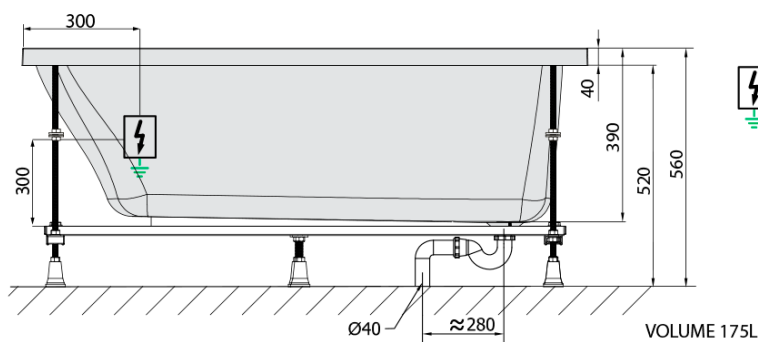

EBRO hydromasážna vaňa, 170x75x39cm, Active Hydro, chróm

Objednací kód: 26711.1010

Základné informácie

Značka: Polysan
Séria: HYDROMASÁŽNE SYSTÉMY

Rozmery

Dĺžka: 1700 mm
Šírka: 750 mm
Výška: 390 mm
Objem: 175 l

Vlastnosti

Farba: Biela
Možnosti farebného prevedenia: Podľa vzorkovníka
Materiál: Akrylát
Tvar: Obdĺžnikové
Inštalácia: Vstavaná (na obmurovanie)
Priemer odpadu: 52 mm
Masážny systém: ACTIVE HYDRO
Hmotnosť / ks: 57.92 kg
Balenie: 1 ks
Záruka: 2 roky

Odporúčame prikúpiť

1 ks Zvukovoizolačná páska k vani, 3m (Objednací kód: 93400)

Technický list

Electric cable 3x2,5mm²
Lenght 2m from the wall

⚡
Elektrický kabel 3x2,5mm²
Délka kabelu ze zdi 2m

Electrical Characteristic:
Tension: 220-230V/50hz
Max. power consumption: 1200W
Electric protection: residual-current device 30mA