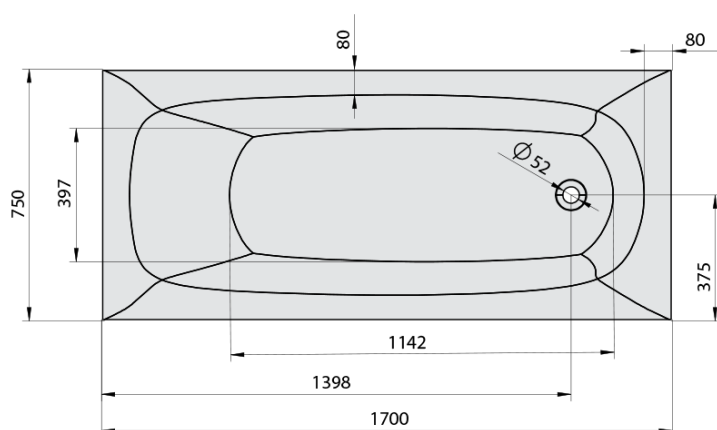

EBRO hydromasážna vaňa, 170x75x39cm, Active Hydro, chróm

Objednací kód: 26711.1010

Základné informácie

Značka: Polysan
Séria: HYDROMASÁŽNE SYSTÉMY

Rozmery

Dĺžka: 1700 mm
Šírka: 750 mm
Výška: 390 mm
Objem: 175 l

Vlastnosti

Farba: Biela
Možnosti farebného prevedenia: Podľa vzorkovníka
Materiál: Akrylát
Tvar: Obdĺžnikové
Inštalácia: Vstavaná (na obmurovanie)
Priemer odpadu: 52 mm
Vlastnosti: ACTIVE HYDRO masáž
Hmotnosť / ks: 57.92 kg
Balenie: 1 ks
Záruka: 2 roky

Odporúčame prikúpiť

1 ks Zvukovoizolačná páska k vani, 3m (Objednací kód: 93400)

Technický list

- Electric cable 3x2,5mm²
Lenght 2m from the wall
-  Elektrický kabel 3x2,5mm²
Délka kabelu ze zdi 2m
- Electrical Characteristic:
Tension: 220-230V/50hz
Max. power consumption: 1200W
Electric protection: residual-current device 30mA
- Elektrické vlastnosti:
Napětí: 220-230V/50hz
Max. spotřeba: 1200W
Elektrické jistění: proudový chránič 30mA