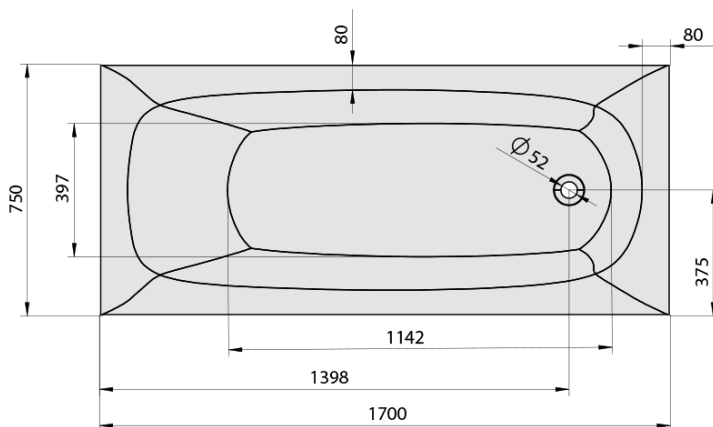

EBRO hydromasážna vaňa, 170x75x39cm, Active Hydro, chróm

Objednací kód: 26711.1010

Základné informácie

Značka: Polysan
Séria: HYDROMASÁŽNE SYSTÉMY

Rozmery

Dĺžka: 1700 mm
Šírka: 750 mm
Výška: 390 mm
Objem: 175 l

Vlastnosti

Farba: Biela
Možnosti farebného prevedenia: Podľa vzorkovníka
Materiál: Akrylát
Tvar: Obdĺžnikové
Inštalácia: Vstavaná (na obmurovanie)
Priemer odpadu: 52 mm
Masážny systém: ACTIVE HYDRO
Hmotnosť / ks: 57.92 kg
Balenie: 1 ks
Záruka: 2 roky

Odporúčame prikúpiť

1 ks Zvukovoizolačná páska k vani, 3m (Objednací kód: 93400)

Technický list

Electric cable 3x2,5mm²
Lenght 2m from the wall

⚡
Elektrický kabel 3x2,5mm²
Délka kabelu ze zdi 2m

Electrical Characteristic:
Tension: 220-230V/50hz
Max. power consumption: 1200W
Electric protection: residual-current device 30mA