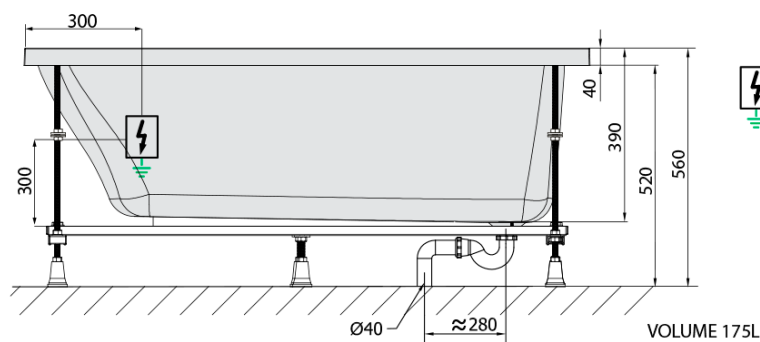

EBRO hydromasážna vaňa, 170x75x39cm, Active Hydro, chróm

Objednací kód: 26711.1010

Základné informácie

Značka: Polysan
Séria: HYDROMASÁŽNE SYSTÉMY

Rozmery

Dĺžka: 1700 mm
Šírka: 750 mm
Výška: 390 mm
Objem: 175 l

Vlastnosti

Farba: Biela
Možnosti farebného prevedenia: Podľa vzorkovníka
Materiál: Akrylát
Tvar: Obdĺžnikové
Inštalácia: Vstavaná (na obmurovanie)
Priemer odpadu: 52 mm
Vlastnosti: ACTIVE HYDRO masáž
Hmotnosť / ks: 57.92 kg
Balenie: 1 ks
Záruka: 2 roky

Odporúčame prikúpiť

1 ks Zvukovoizolačná páska k vani, 3m (Objednací kód: 93400)

Technický list

- Electric cable 3x2,5mm²
Lenght 2m from the wall
-  Elektrický kabel 3x2,5mm²
Délka kabelu ze zdi 2m
- Electrical Characteristic:
Tension: 220-230V/50hz
Max. power consumption: 1200W
Electric protection: residual-current device 30mA
- Elektrické vlastnosti:
Napětí: 220-230V/50hz
Max. spotřeba: 1200W
Elektrické jistění: proudový chránič 30mA