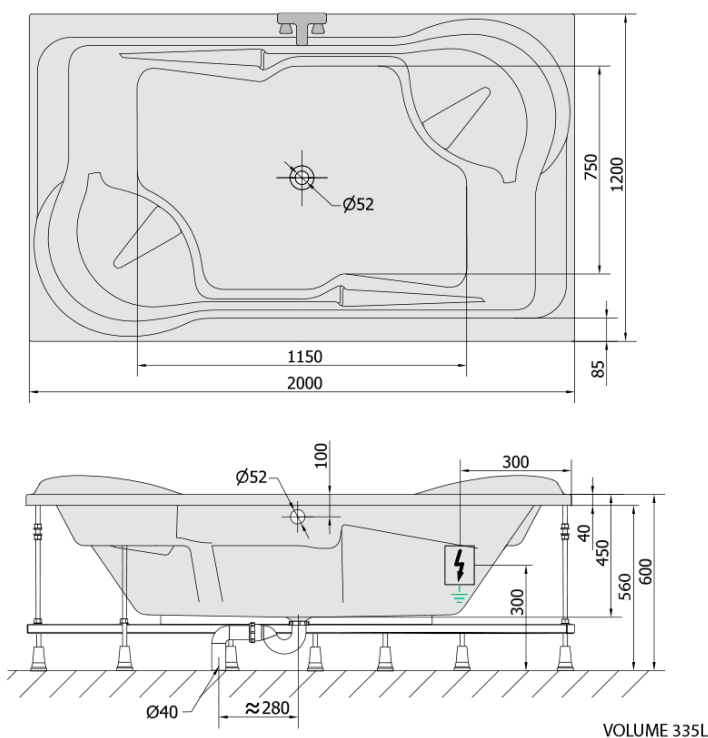

DUO hydromasážna vaňa, 200x120x45cm, Highline Hydro, chróm

Objednací kód: 16111.5010

Základné informácie

Značka: Polysan
Séria: HYDROMASÁŽNE SYSTÉMY

Rozmery

Dĺžka: 2000 mm
Šírka: 1200 mm
Výška: 450 mm
Objem: 355 l

Vlastnosti

Farba: Biela
Možnosti farebného
prevedenia: Podľa vzorkovníka
Materiál: Akrylát
Tvar: Obdĺžnikové
Inštalácia: Vstavaná (na obmurovanie)
Priemer odpadu: 52 mm
Masážny systém: HIGHLINE HYDRO
Hmotnosť / ks: 65.84 kg
Balenie: 1 ks
Záruka: 2 roky

Odporúčame prikúpiť

1 ks Zvukovoizolačná páska k vani, 3m (Objednací kód: 93400)

Technický list

Electric cable 3x2,5mm²
Lenght 2m from the wall
Elektrický kabel 3x2,5mm²
Délka kabelu ze zdi 2m

Electrical Characteristic:
Tension: 220-230V/50hz
Max. power consumption: 1200W
Electric protection: residual-current device 30mA