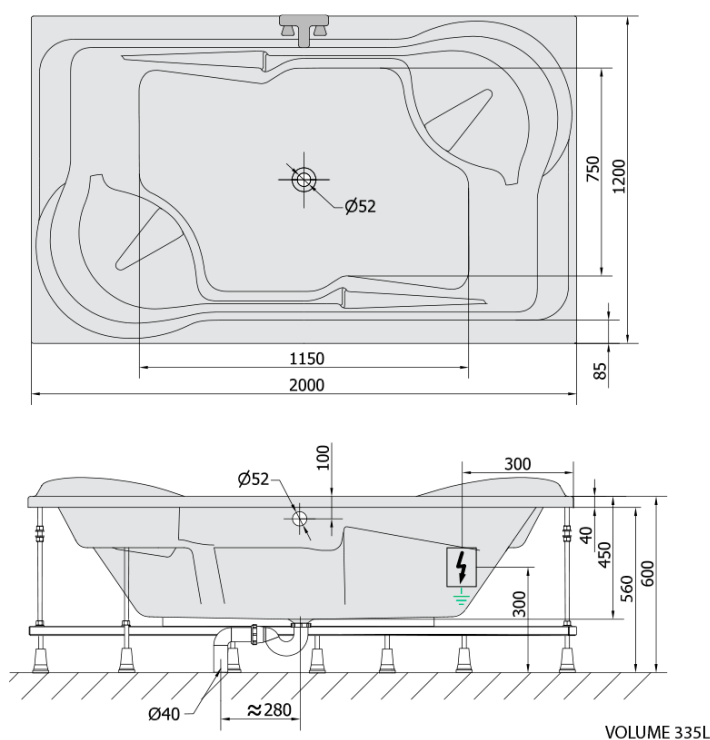

DUO hydromasážna vaňa, 200x120x45cm, Highline Hydro, chróm

Objednací kód: 16111.5010

Základné informácie

Značka: Polysan
Séria: HYDROMASÁŽNE SYSTÉMY

Rozmery

Dĺžka: 2000 mm
Šírka: 1200 mm
Výška: 450 mm
Objem: 355 l

Vlastnosti

Farba: Biela
Možnosti farebného
prevedenia: Podľa vzorkovníka
Materiál: Akrylát
Tvar: Obdĺžnikové
Inštalácia: Vstavaná (na obmurovanie)
Priemer odpadu: 52 mm
Vlastnosti: HIGHLINE HYDRO masáž, Obojstranná
Hmotnosť / ks: 65.84 kg
Balenie: 1 ks
Záruka: 2 roky

Odporúčame prikúpiť

1 ks Zvukovoizolačná páska k vani, 3m (Objednací kód: 93400)

Technický list

Electric cable 3x2,5mm²
Lenght 2m from the wall

Elektrický kabel 3x2,5mm²
Délka kabelu ze zdi 2m

Electrical Characteristic:
Tension: 220-230V/50hz
Max. power consumption: 1200W
Electric protection: residual-current device 30mA