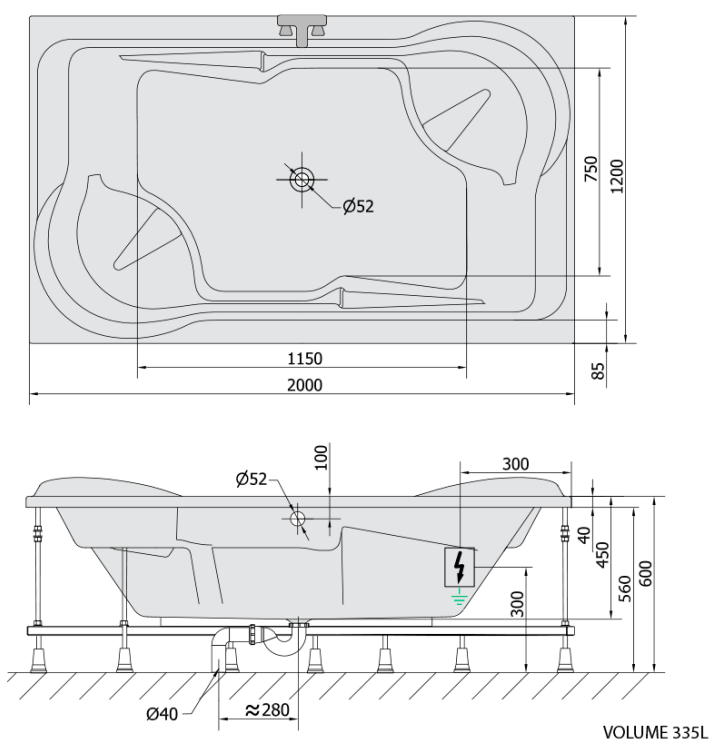

# DUO hydromasážna vaňa, 200x120x45cm, Attraction Hydro, chróm

Objednací kód: 16111.3010

## Rozmery

Dĺžka: 2000 mm  
Šírka: 1200 mm  
Výška: 450 mm  
Objem: 355 l

## Vlastnosti

Záruka: 2 roky  
Hmotnosť / ks: 65.84 kg  
Balenie: 1 ks  
Farba: Biela  
Materiál: Akrylát  
Tvar: Obdĺžnikové  
Inštalácia: Vstavaná (na obmurovanie)  
Priemer odpadu: 52 mm  
Masážny systém: ATTRACTION HYDRO

## Technický list

Electric cable 3x2,5mm<sup>2</sup>  
Lenght 2m from the wall

Elektrický kabel 3x2,5mm<sup>2</sup>  
Délka kabelu ze zdi 2m

Electrical Characteristic:  
Tension: 220-230V/50hz  
Max. power consumption: 1200W  
Electric protection: residual-current device 30mA