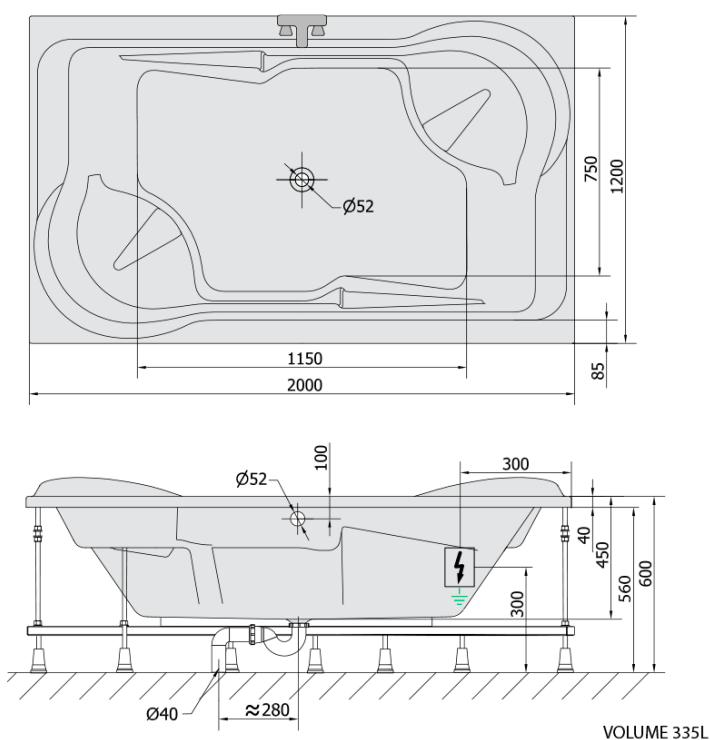

DUO hydromasážna vaňa, 200x120x45cm, Attraction Hydro, chróm

Objednací kód: 16111.3010

Základné informácie

Značka: Polysan
Séria: HYDROMASÁŽNE SYSTÉMY

Rozmery

Dĺžka: 2000 mm
Šírka: 1200 mm
Výška: 450 mm
Objem: 355 l

Vlastnosti

Farba: Biela
Možnosti farebného prevedenia: Podľa vzorkovníka
Materiál: Akrylát
Tvar: Obdĺžnikové
Inštalácia: Vstavaná (na obmurovanie)
Priemer odpadu: 52 mm
Vlastnosti: ATTRACTION HYDRO masáž, Obojstranná
Hmotnosť / ks: 65.84 kg
Balenie: 1 ks
Záruka: 2 roky

Odporúčame prikúpiť

1 ks Zvukovoizolačná páska k vani, 3m (Objednací kód: 93400)

Technický list

Electric cable 3x2,5mm²
Lenght 2m from the wall

Elektrický kabel 3x2,5mm²
Délka kabelu ze zdi 2m

Electrical Characteristic:
Tension: 220-230V/50hz
Max. power consumption: 1200W
Electric protection: residual-current device 30mA