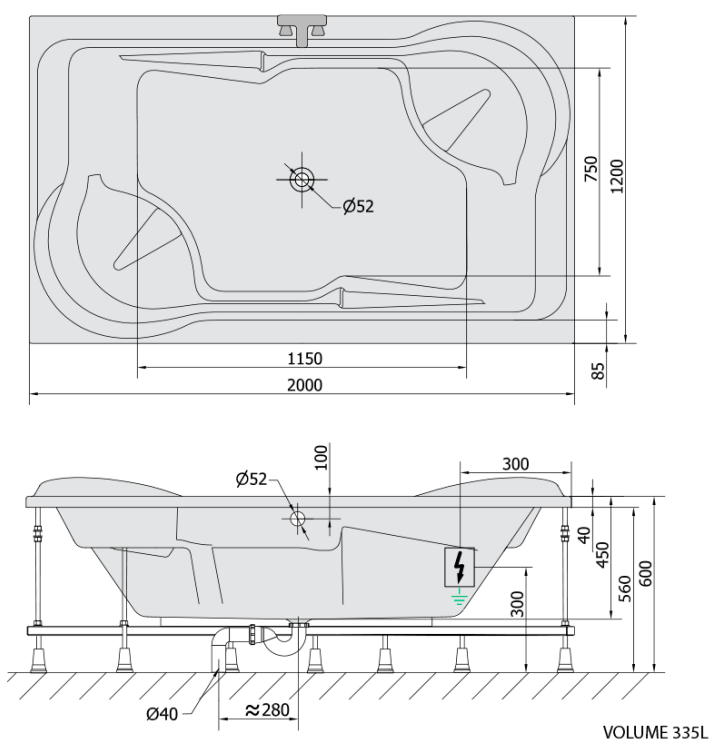

## Rozmery

Dĺžka: 2000 mm  
Šírka: 1200 mm  
Výška: 450 mm  
Objem: 355 l

## Vlastnosti

Záruka: 2 roky  
Hmotnosť / ks: 65.84 kg  
Balenie: 1 ks  
Farba: Biela  
Materiál: Akrylát  
Tvar: Obdĺžnikové  
Inštalácia: Vstavaná (na obmurovanie)  
Priemer odpadu: 52 mm  
Masážny systém: ACTIVE HYDRO

## Technický list

Electric cable 3x2,5mm<sup>2</sup>  
Lenght 2m from the wall

Elektrický kabel 3x2,5mm<sup>2</sup>  
Délka kabelu ze zdi 2m

Electrical Characteristic:  
Tension: 220-230V/50hz  
Max. power consumption: 1200W  
Electric protection: residual-current device 30mA