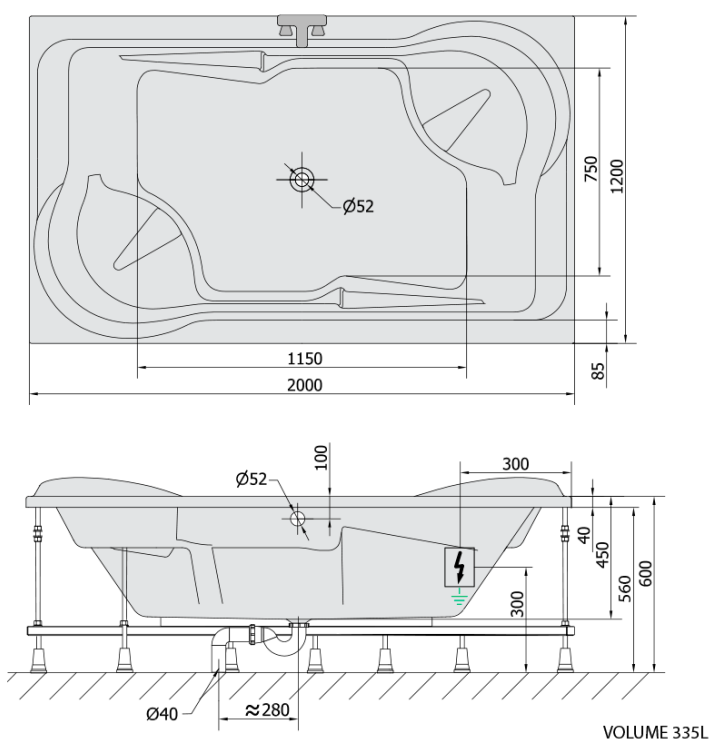

DUO hydromasážna vaňa, 200x120x45cm, Active Hydro, chróm

Objednací kód: 16111.1010

Základné informácie

Značka: Polysan
Séria: HYDROMASÁŽNE SYSTÉMY

Rozmery

Dĺžka: 2000 mm
Šírka: 1200 mm
Výška: 450 mm
Objem: 355 l

Vlastnosti

Farba: Biela
Možnosti farebného prevedenia: Podľa vzorkovníka
Materiál: Akrylát
Tvar: Obdĺžnikové
Inštalácia: Vstavaná (na obmurovanie)
Priemer odpadu: 52 mm
Vlastnosti: ACTIVE HYDRO masáž, Obojstranná
Hmotnosť / ks: 65.84 kg
Balenie: 1 ks
Záruka: 2 roky

Odporúčame prikúpiť

1 ks Zvukovoizolačná páska k vani, 3m (Objednací kód: 93400)

Technický list

Electric cable 3x2,5mm²
Lenght 2m from the wall

Elektrický kabel 3x2,5mm²
Délka kabelu ze zdi 2m

Electrical Characteristic:
Tension: 220-230V/50hz
Max. power consumption: 1200W
Electric protection: residual-current device 30mA