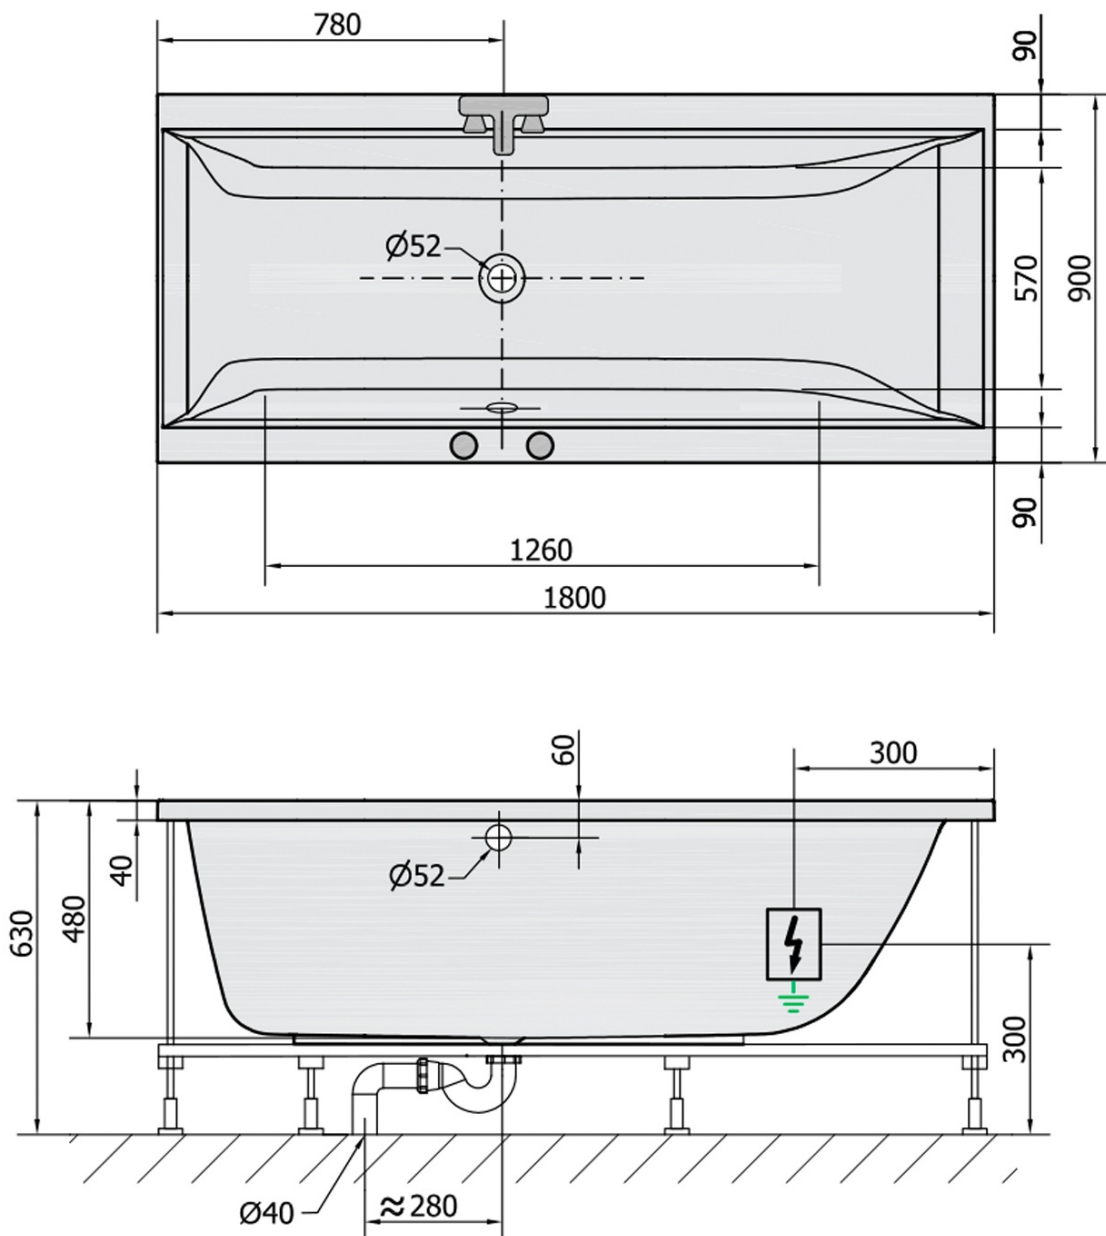

CLEO hydromasážna vaňa, 180x90x48cm, Highline Hydro, chróm

Objednací kód: 13111.5010

Základné informácie

Značka: Polysan
Séria: HYDROMASÁŽNE SYSTÉMY

Rozmery

Dĺžka: 1800 mm
Šírka: 900 mm
Výška: 480 mm
Objem: 330 l

Vlastnosti

Farba: Biela
Možnosti farebného
prevedenia: Podľa vzorkovníka
Materiál: Akrylát
Tvar: Obdĺžnikové
Inštalácia: Vstavaná (na obmurovanie)
Priemer odpadu: 52 mm
Vlastnosti: HIGHLINE HYDRO masáž
Hmotnosť / ks: 48.0 kg
Balenie: 1 ks
Záruka: 2 roky

Odporúčame prikúpiť

1 ks Zvukovoizolačná páska k vani, 3m (Objednací kód: 93400)

Technický list

VOLUME 330L