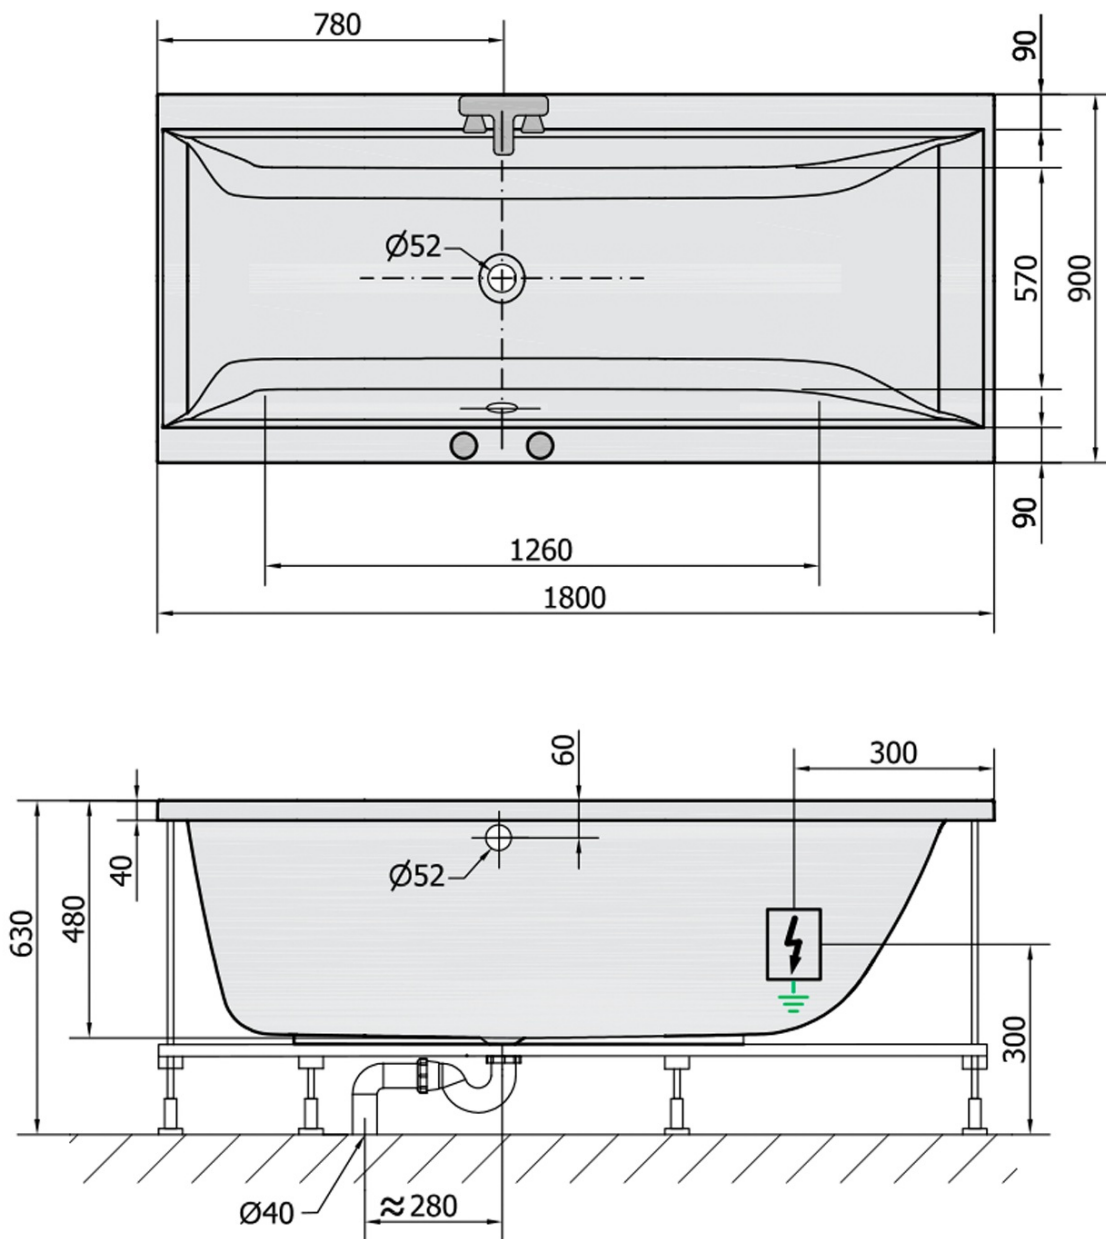

CLEO hydromasážna vaňa, 180x90x48cm, Attraction Hydro, chróm

Objednací kód: 13111.3010

Základné informácie

Značka: Polysan
Séria: HYDROMASÁŽNE SYSTÉMY

Rozmery

Dĺžka: 1800 mm
Šírka: 900 mm
Výška: 480 mm
Objem: 330 l

Vlastnosti

Záruka: 2 roky
Hmotnosť / ks: 48 kg
Balenie: 1 ks
Farba: Biela
Možnosti farebného prevedenia: Podľa vzorkovníka
Materiál: Akrylát
Tvar: Obdĺžnikové
Inštalácia: Vstavaná (na obmurovanie)
Priemer odpadu: 52 mm
Masážny systém: ATTRACTION HYDRO
3D model: ÁNO

Odporúčame prikúpiť

1 ks Zvukovoizolačná páska k vani, 3m (Objednací kód: 93400)

Technický list

VOLUME 330L