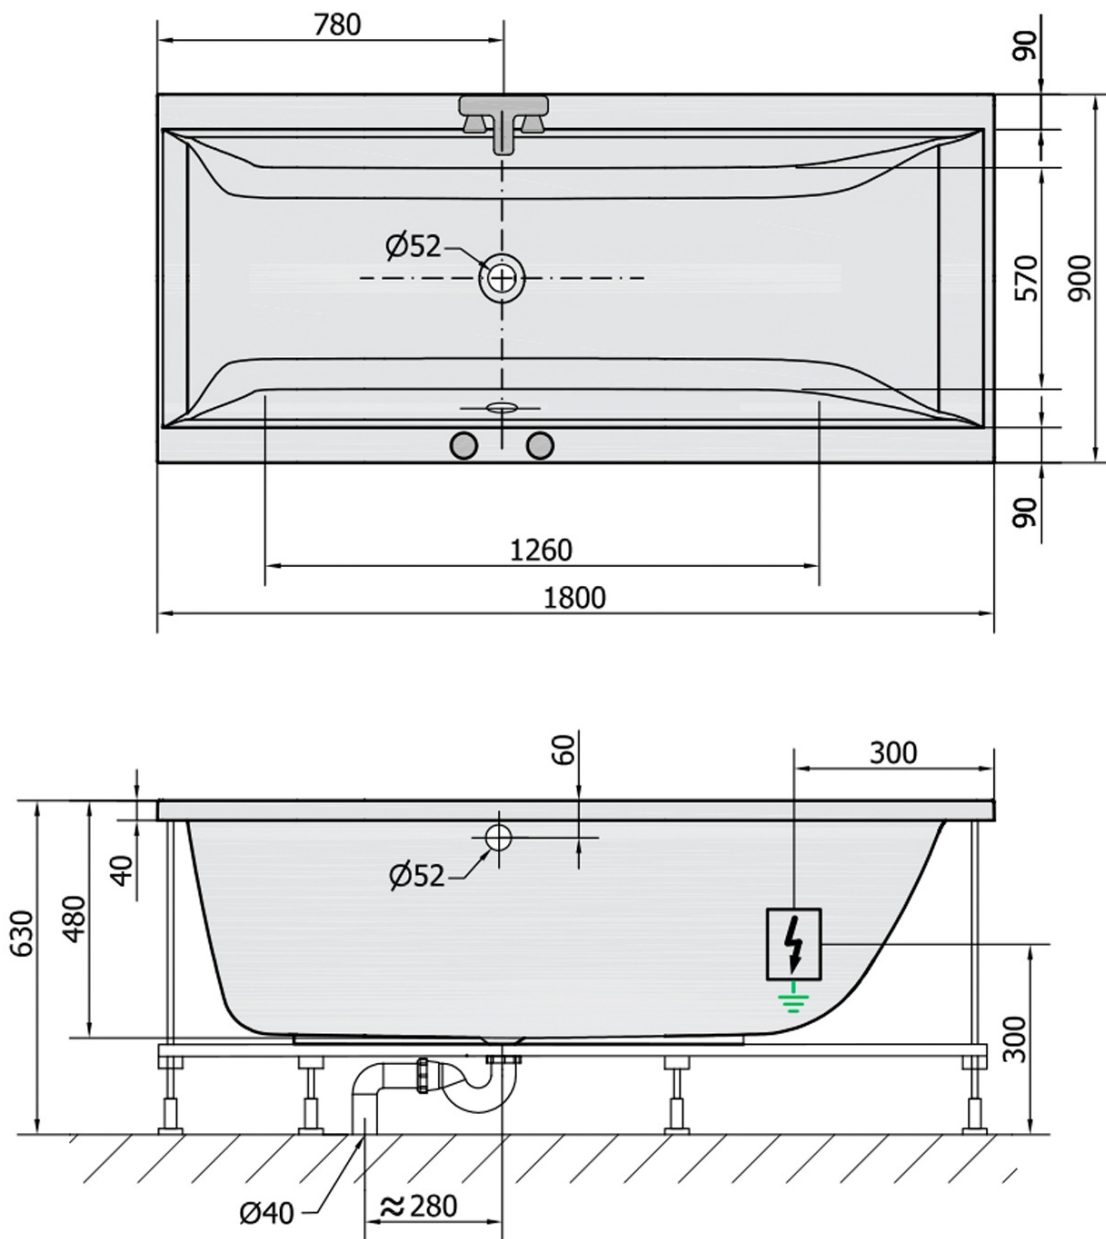

CLEO hydromasážna vaňa, 180x90x48cm, Attraction Hydro, chróm

Objednací kód: 13111.3010

Základné informácie

Značka: Polysan
Séria: HYDROMASÁŽNE SYSTÉMY

Rozmery

Dĺžka: 1800 mm
Šírka: 900 mm
Výška: 480 mm
Objem: 330 l

Vlastnosti

Farba: Biela
Možnosti farebného prevedenia: Podľa vzorkovníka
Materiál: Akrylát
Tvar: Obdĺžnikové
Inštalácia: Vstavaná (na obmurovanie)
Priemer odpadu: 52 mm
Masážny systém: ATTRACTION HYDRO
Hmotnosť / ks: 48.0 kg
Balenie: 1 ks
Záruka: 2 roky

Odporúčame prikúpiť

1 ks Zvukovoizolačná páska k vani, 3m (Objednací kód: 93400)

Technický list

VOLUME 330L