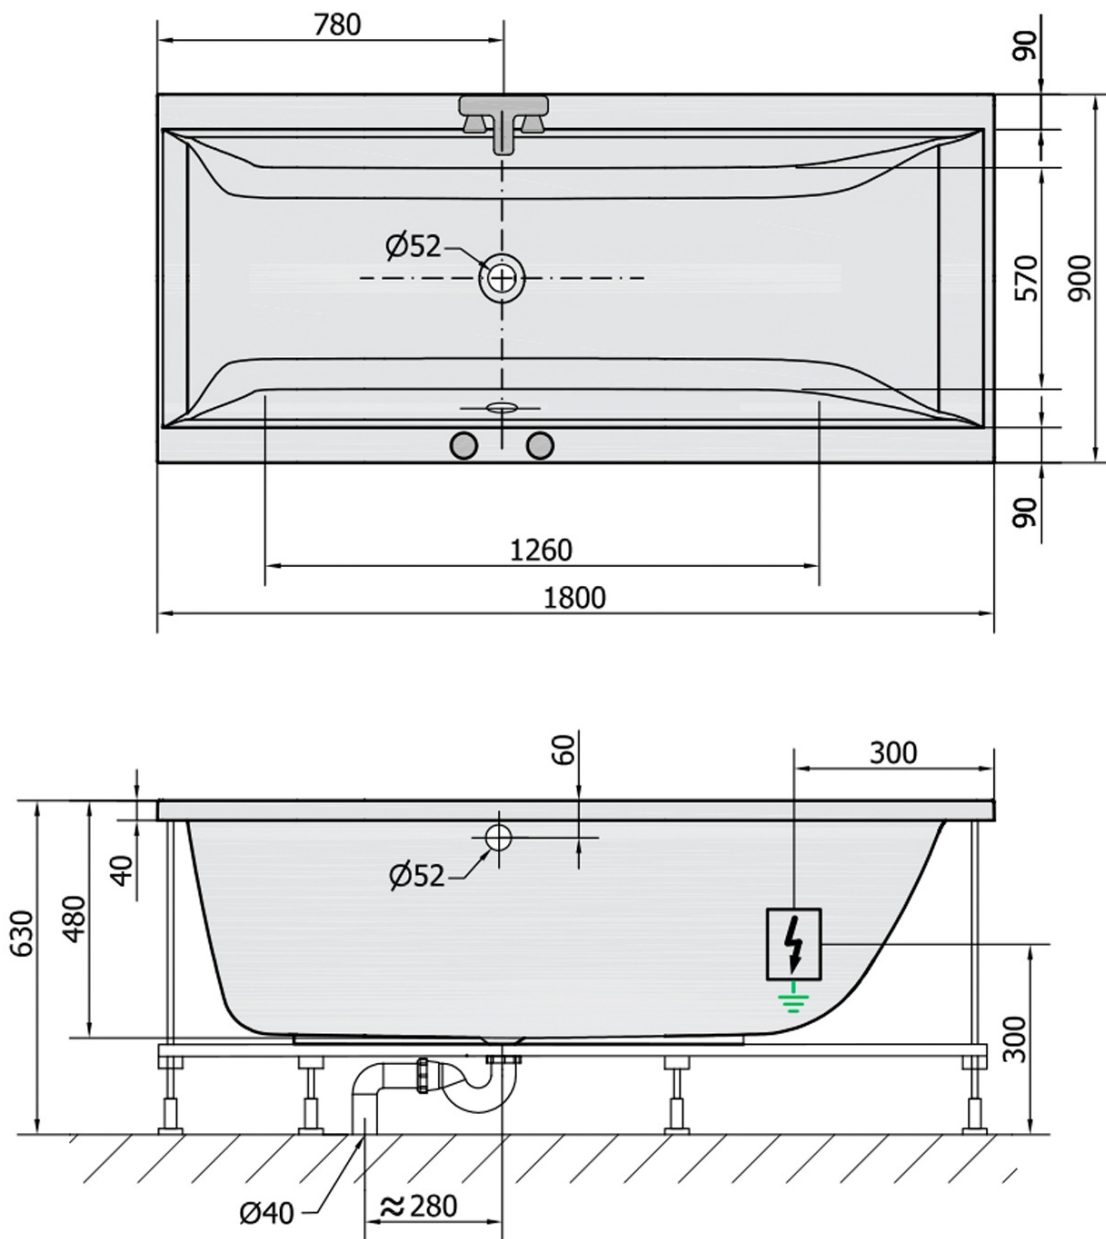

CLEO hydromasážna vaňa, 180x90x48cm, Active Hydro, chróm

Objednací kód: 13111.1010

Základné informácie

Značka: Polysan
Séria: HYDROMASÁŽNE SYSTÉMY

Rozmery

Dĺžka: 1800 mm
Šírka: 900 mm
Výška: 480 mm
Objem: 330 l

Vlastnosti

Farba: Biela
Možnosti farebného prevedenia: Podľa vzorkovníka
Materiál: Akrylát
Tvar: Obdĺžnikové
Inštalácia: Vstavaná (na obmurovanie)
Priemer odpadu: 52 mm
Vlastnosti: ACTIVE HYDRO masáž
Hmotnosť / ks: 48.0 kg
Balenie: 1 ks
Záruka: 2 roky

Odporúčame prikúpiť

1 ks Zvukovoizolačná páska k vani, 3m (Objednací kód: 93400)

Technický list

VOLUME 330L