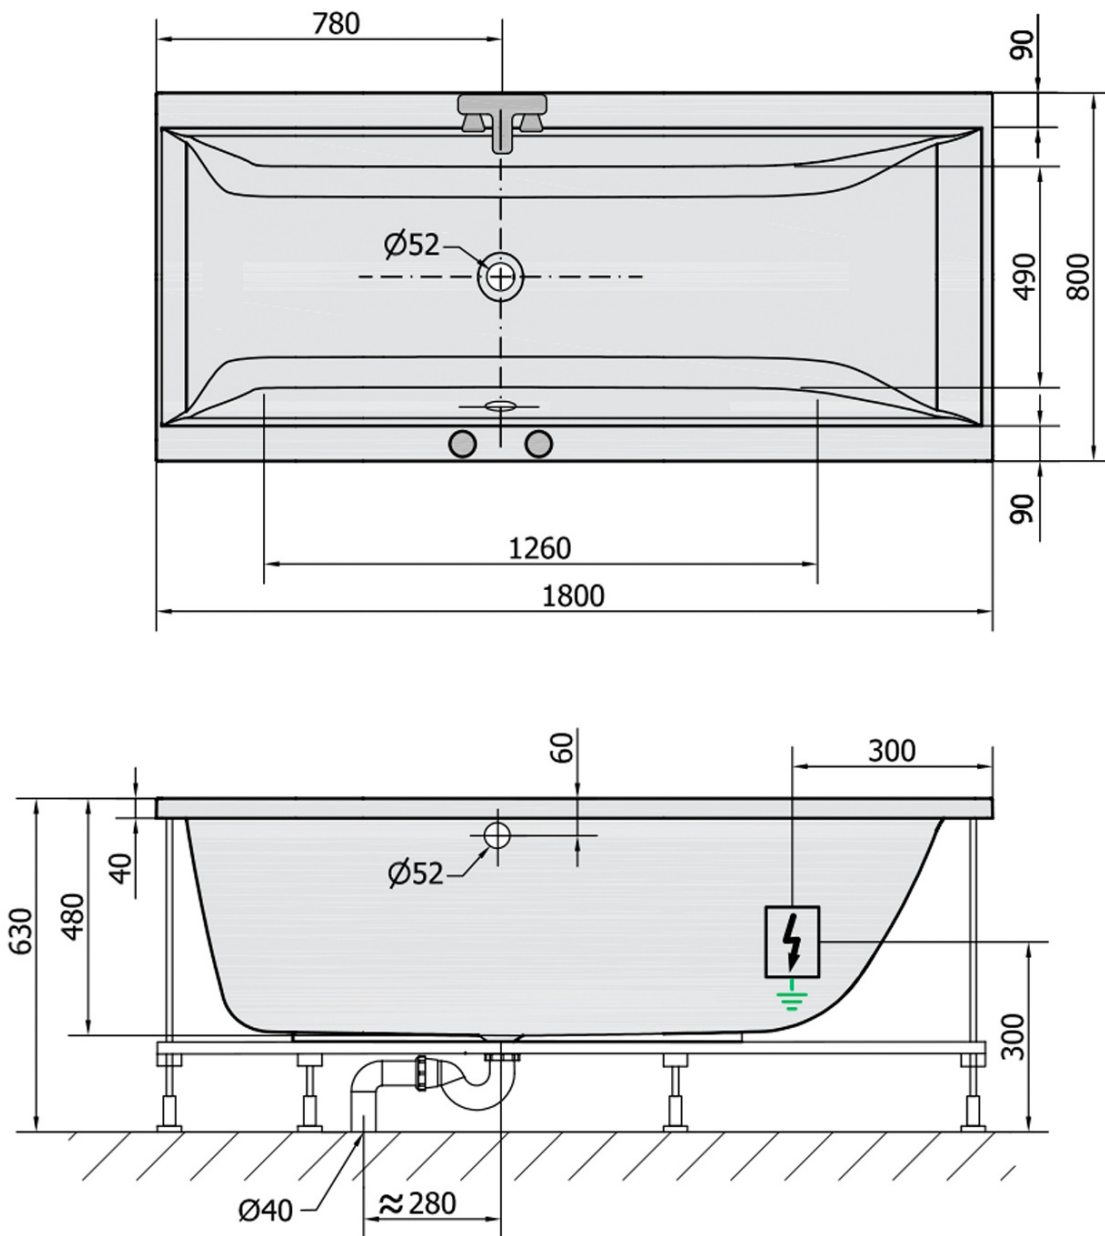

CLEO hydromasážna vaňa, 180x80x48cm, Active Hydro, chróm

Objednací kód: 95611.1010

Základné informácie

Značka: Polysan
Séria: HYDROMASÁŽNE SYSTÉMY

Rozmery

Dĺžka: 1800 mm
Šírka: 800 mm
Výška: 480 mm
Objem: 290 l

Vlastnosti

Farba: Biela
Možnosti farebného prevedenia: Podľa vzorkovníka
Materiál: Akrylát
Tvar: Obdĺžnikové
Inštalácia: Vstavaná (na obmurovanie)
Priemer odpadu: 52 mm
Masážny systém: ACTIVE HYDRO
Hmotnosť / ks: 47.9 kg
Balenie: 1 ks
Záruka: 2 roky

Odporúčame prikúpiť

1 ks Zvukovoizolačná páska k vani, 3m (Objednací kód: 93400)

Technický list

VOLUME 290L