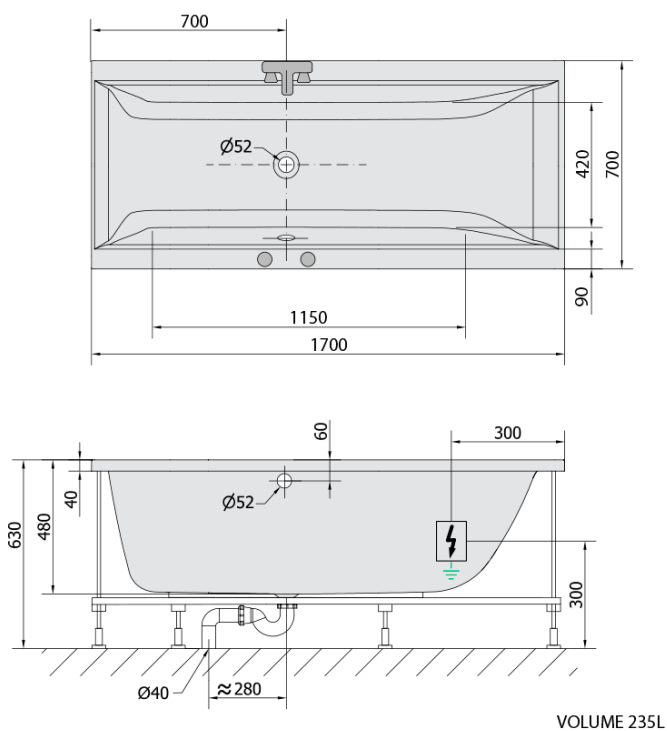

## Rozmery

Dĺžka: 1700 mm  
Šírka: 700 mm  
Výška: 480 mm  
Objem: 245 l

## Vlastnosti

Farba: Biela  
Možnosti farebného prevedenia: Podľa vzorkovníka  
Materiál: Akrylát  
Tvar: Obdĺžnikové  
Inštalácia: Vstavaná (na obmurovanie)  
Priemer odpadu: 52 mm  
Vlastnosti: HIGHLINE HYDRO masáž  
Hmotnosť / ks: 42.5 kg  
Balenie: 1 ks  
Záruka: 2 roky

## Technický list

Electric cable 3x2,5mm<sup>2</sup>  
Lenght 2m from the wall

Elektrický kabel 3x2,5mm<sup>2</sup>  
Délka kabelu ze zdi 2m

Electrical Characteristic:  
Tension: 220-230V/50hz  
Max. power consumption: 1200W  
Electric protection: residual-current device 30mA