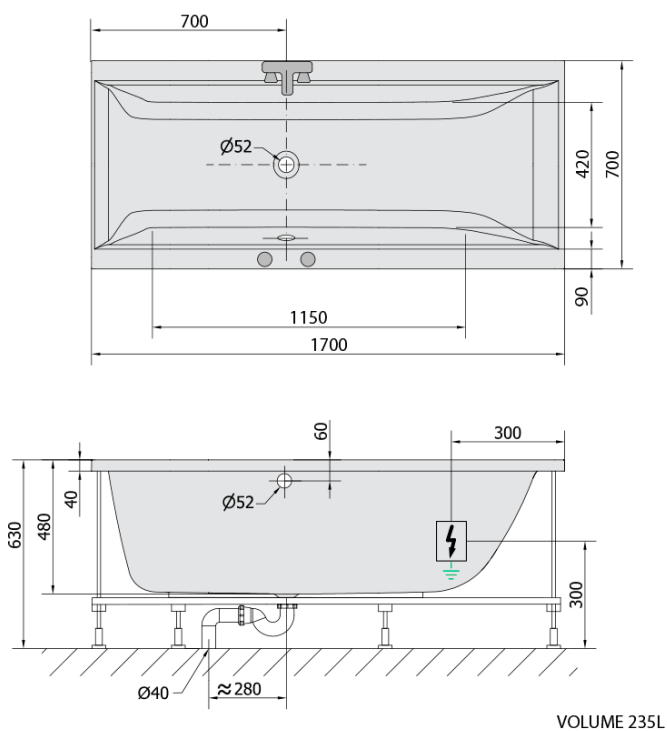

CLEO hydromasážna vaňa, 170x70x48cm, Attraction Hydro-Air, chróm

Objednací kód: 74611.4010

Základné informácie

Značka: Polysan
Séria: HYDROMASÁŽNE SYSTÉMY

Rozmery

Dĺžka: 1700 mm
Šírka: 700 mm
Výška: 480 mm
Objem: 245 l

Vlastnosti

Farba: Biela
Možnosti farebného
prevedenia: Podľa vzorkovníka
Materiál: Akrylát
Tvar: Obdĺžnikové
Inštalácia: Vstavaná (na obmurovanie)
Priemer odpadu: 52 mm
Masážny systém: ATTRACTION HYDRO AIR
Hmotnosť / ks: 49.0 kg
Balenie: 1 ks
Záruka: 2 roky

Odporúčame prikúpiť

1 ks Zvukovoizolačná páska k vani, 3m (Objednací kód: 93400)

Technický list

Electric cable 3x2,5mm²
Lenght 2m from the wall

Elektrický kabel 3x2,5mm²
Délka kabelu ze zdi 2m

Electrical Characteristic:
Tension: 220-230V/50hz
Max. power consumption: 1200W
Electric protection: residual-current device 30mA