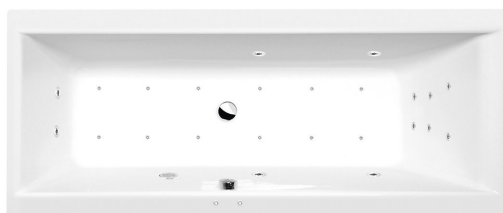

CLEO hydromasážna vaňa, 170x70x48cm, Attraction Hydro-Air, chróm

Objednací kód: 74611.4010

Základné informácie

Značka: Polysan
Séria: HYDROMASÁŽNE SYSTÉMY

Rozmery

Dĺžka: 1700 mm
Šírka: 700 mm
Výška: 480 mm
Objem: 245 l

Vlastnosti

Farba: Biela
Možnosti farebného
prevedenia: Podľa vzorkovníka
Materiál: Akrylát
Tvar: Obdĺžnikové
Inštalácia: Vstavaná (na obmurovanie)
Priemer odpadu: 52 mm
Vlastnosti: ATTRACTION HYDRO AIR masáž
Hmotnosť / ks: 49.0 kg
Balenie: 1 ks
Záruka: 2 roky

Odporúčame prikúpiť

1 ks Zvukovoizolačná páska k vani, 3m (Objednací kód: 93400)

Technický list

Electric cable 3x2,5mm²
Lenght 2m from the wall

Elektrický kabel 3x2,5mm²
Délka kabelu ze zdi 2m

Electrical Characteristic:
Tension: 220-230V/50hz
Max. power consumption: 1200W
Electric protection: residual-current device 30mA