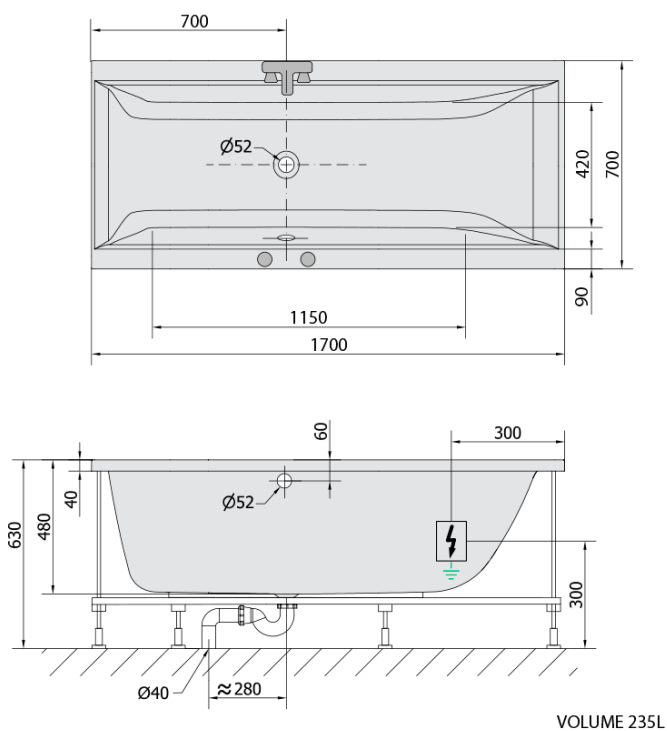

CLEO hydromasážna vaňa, 170x70x48cm, Attraction Hydro-Air, chróm

Objednací kód: 74611.4010

Základné informácie

Značka: Polysan
Séria: HYDROMASÁŽNE SYSTÉMY

Rozmery

Dĺžka: 1700 mm
Šírka: 700 mm
Výška: 480 mm
Objem: 245 l

Vlastnosti

Farba: Biela
Možnosti farebného
prevedenia: Podľa vzorkovníka
Materiál: Akrylát
Tvar: Obdĺžnikové
Inštalácia: Vstavaná (na obmurovanie)
Priemer odpadu: 52 mm
Vlastnosti: ATTRACTION HYDRO AIR masáž
Hmotnosť / ks: 49.0 kg
Balenie: 1 ks
Záruka: 2 roky

Odporúčame prikúpiť

1 ks Zvukovoizolačná páska k vani, 3m (Objednací kód: 93400)

Technický list

Electric cable 3x2,5mm²
Lenght 2m from the wall

Elektrický kabel 3x2,5mm²
Délka kabelu ze zdi 2m

Electrical Characteristic:
Tension: 220-230V/50hz
Max. power consumption: 1200W
Electric protection: residual-current device 30mA