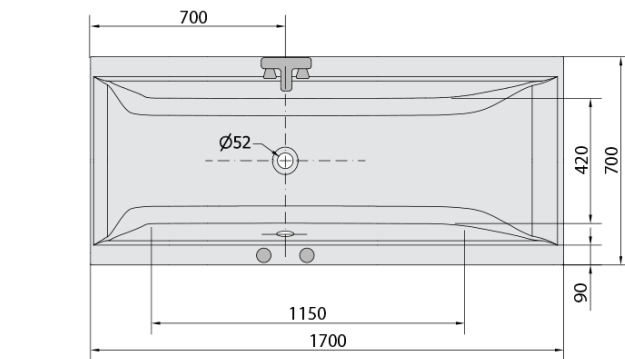

CLEO hydromasážna vaňa, 170x70x48cm, Attraction Hydro, chróm

Objednací kód: 74611.3010

Základné informácie

Značka: Polysan
Séria: HYDROMASÁŽNE SYSTÉMY

Rozmery

Dĺžka: 1700 mm
Šírka: 700 mm
Výška: 480 mm
Objem: 245 l

Vlastnosti

Farba: Biela
Možnosti farebného prevedenia: Podľa vzorkovníka
Materiál: Akrylát
Tvar: Obdĺžnikové
Inštalácia: Vstavaná (na obmurovanie)
Priemer odpadu: 52 mm
Vlastnosti: ATTRACTION HYDRO masáž
Hmotnosť / ks: 42.5 kg
Balenie: 1 ks
Záruka: 2 roky

Odporúčame prikúpiť

1 ks Zvukovoizolačná páska k vani, 3m (Objednací kód: 93400)

Technický list

VOLUME 235L

- Electric cable 3x2,5mm²
Lenght 2m from the wall
-  Elektrický kabel 3x2,5mm²
Délka kabelu ze zdi 2m
- Electrical Characteristic:
Tension: 220-230V/50hz
Max. power consumption: 1200W
Electric protection: residual-current device 30mA
- Elektrické vlastnosti:
Napětí: 220-230V/50hz
Max. spotřeba: 1200W
Elektrické jistění: proudový chránič 30mA