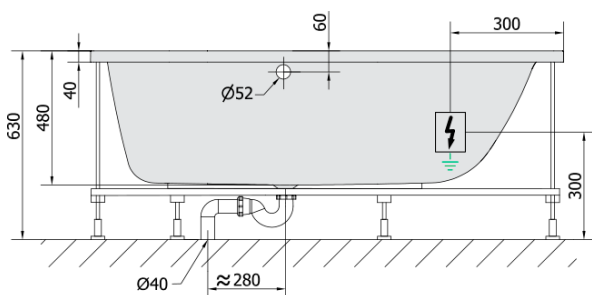

CLEO hydromasážna vaňa, 170x70x48cm, Attraction Hydro, chróm

Objednací kód: 74611.3010

Základné informácie

Značka: Polysan
Séria: HYDROMASÁŽNE SYSTÉMY

Rozmery

Dĺžka: 1700 mm
Šírka: 700 mm
Výška: 480 mm
Objem: 245 l

Vlastnosti

Farba: Biela
Možnosti farebného prevedenia: Podľa vzorkovníka
Materiál: Akrylát
Tvar: Obdĺžnikové
Inštalácia: Vstavaná (na obmurovanie)
Priemer odpadu: 52 mm
Vlastnosti: ATTRACTION HYDRO masáž
Hmotnosť / ks: 42.5 kg
Balenie: 1 ks
Záruka: 2 roky

Odporúčame prikúpiť

1 ks Zvukovoizolačná páska k vani, 3m (Objednací kód: 93400)

Technický list

VOLUME 235L

- Electric cable 3x2,5mm²
Lenght 2m from the wall
-  Elektrický kabel 3x2,5mm²
Délka kabelu ze zdi 2m
- Electrical Characteristic:
Tension: 220-230V/50hz
Max. power consumption: 1200W
Electric protection: residual-current device 30mA
- Elektrické vlastnosti:
Napětí: 220-230V/50hz
Max. spotřeba: 1200W
Elektrické jistění: proudový chránič 30mA