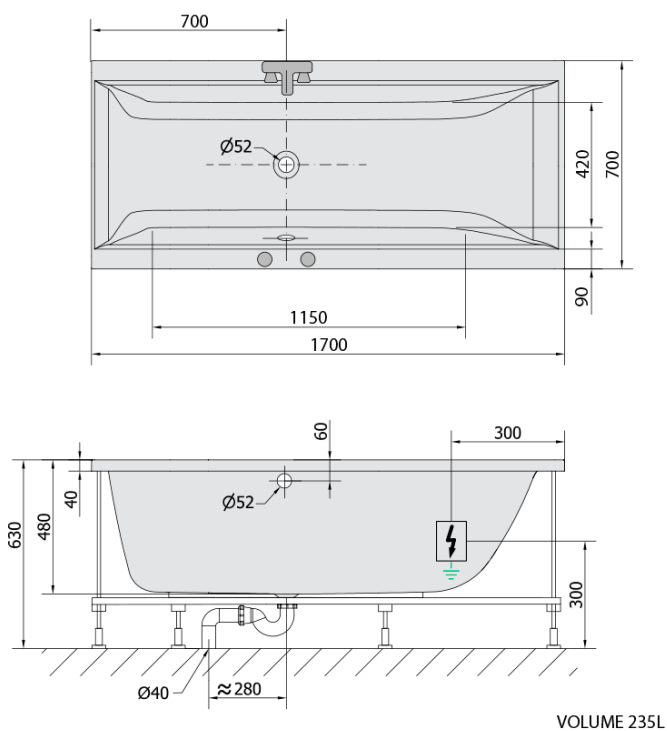

## Rozmery

Dĺžka: 1700 mm  
Šírka: 700 mm  
Výška: 480 mm  
Objem: 245 l

## Vlastnosti

Farba: Biela  
Možnosti farebného prevedenia: Podľa vzorkovníka  
Materiál: Akrylát  
Tvar: Obdĺžnikové  
Inštalácia: Vstavaná (na obmurovanie)  
Priemer odpadu: 52 mm  
Vlastnosti: ACTIVE HYDRO AIR masáž  
Hmotnosť / ks: 49.0 kg  
Balenie: 1 ks  
Záruka: 2 roky

## Technický list

Electric cable 3x2,5mm<sup>2</sup>  
Lenght 2m from the wall

Elektrický kabel 3x2,5mm<sup>2</sup>  
Délka kabelu ze zdi 2m

Electrical Characteristic:  
Tension: 220-230V/50hz  
Max. power consumption: 1200W  
Electric protection: residual-current device 30mA