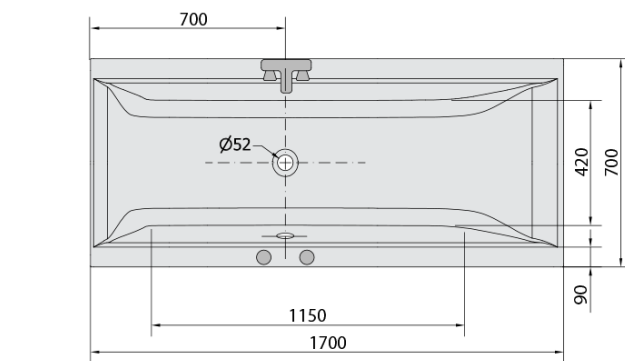

## Rozmery

Dĺžka: 1700 mm  
Šírka: 700 mm  
Výška: 480 mm  
Objem: 245 l

## Vlastnosti

Farba: Biela  
Možnosti farebného prevedenia: Podľa vzorkovníka  
Materiál: Akrylát  
Tvar: Obdĺžnikové  
Inštalácia: Vstavaná (na obmurovanie)  
Priemer odpadu: 52 mm  
Vlastnosti: ACTIVE HYDRO masáž  
Hmotnosť / ks: 42.5 kg  
Balenie: 1 ks  
Záruka: 2 roky

## Technický list

VOLUME 235L

- Electric cable 3x2,5mm<sup>2</sup>  
Lenght 2m from the wall
-  Elektrický kabel 3x2,5mm<sup>2</sup>  
Délka kabelu ze zdi 2m
- Electrical Characteristic:  
Tension: 220-230V/50hz  
Max. power consumption: 1200W  
Electric protection: residual-current device 30mA
- Elektrické vlastnosti:  
Napětí: 220-230V/50hz  
Max. spotřeba: 1200W  
Elektrické jistění: proudový chránič 30mA