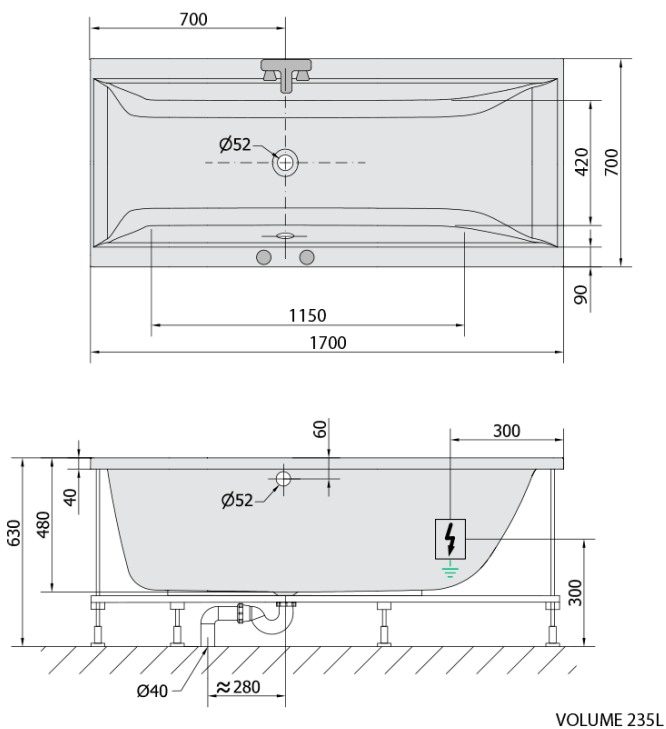

CLEO hydromasážna vaňa, 170x70x48cm, Active Hydro, chróm

Objednací kód: 74611.1010

Základné informácie

Značka: Polysan
Séria: HYDROMASÁŽNE SYSTÉMY

Rozmery

Dĺžka: 1700 mm
Šírka: 700 mm
Výška: 480 mm
Objem: 245 l

Vlastnosti

Farba: Biela
Možnosti farebného prevedenia: Podľa vzorkovníka
Materiál: Akrylát
Tvar: Obdĺžnikové
Inštalácia: Vstavaná (na obmurovanie)
Priemer odpadu: 52 mm
Masážny systém: ACTIVE HYDRO
Hmotnosť / ks: 42.5 kg
Balenie: 1 ks
Záruka: 2 roky

Odporúčame prikúpiť

1 ks Zvukovoizolačná páska k vani, 3m (Objednací kód: 93400)

Technický list

- Electric cable 3x2,5mm²
Lenght 2m from the wall
-  Elektrický kabel 3x2,5mm²
Délka kabelu ze zdi 2m
- Electrical Characteristic:
Tension: 220-230V/50hz
Max. power consumption: 1200W
Electric protection: residual-current device 30mA
- Elektrické vlastnosti:
Napětí: 220-230V/50hz
Max. spotřeba: 1200W
Elektrické jistění: proudový chránič 30mA