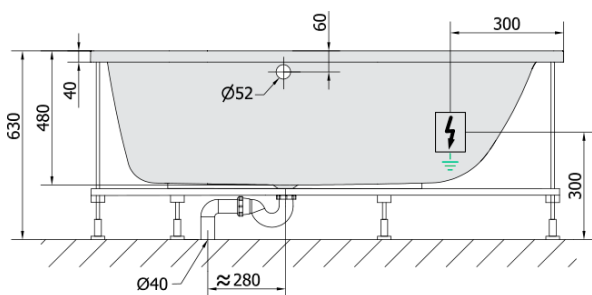

## Rozmery

Dĺžka: 1700 mm  
Šírka: 700 mm  
Výška: 480 mm  
Objem: 245 l

## Vlastnosti

Farba: Biela  
Možnosti farebného prevedenia: Podľa vzorkovníka  
Materiál: Akrylát  
Tvar: Obdĺžnikové  
Inštalácia: Vstavaná (na obmurovanie)  
Priemer odpadu: 52 mm  
Vlastnosti: ACTIVE HYDRO masáž  
Hmotnosť / ks: 42.5 kg  
Balenie: 1 ks  
Záruka: 2 roky

## Technický list

VOLUME 235L

- Electric cable 3x2,5mm<sup>2</sup>  
Lenght 2m from the wall
-  Elektrický kabel 3x2,5mm<sup>2</sup>  
Délka kabelu ze zdi 2m
- Electrical Characteristic:  
Tension: 220-230V/50hz  
Max. power consumption: 1200W  
Electric protection: residual-current device 30mA
- Elektrické vlastnosti:  
Napětí: 220-230V/50hz  
Max. spotřeba: 1200W  
Elektrické jistění: proudový chránič 30mA