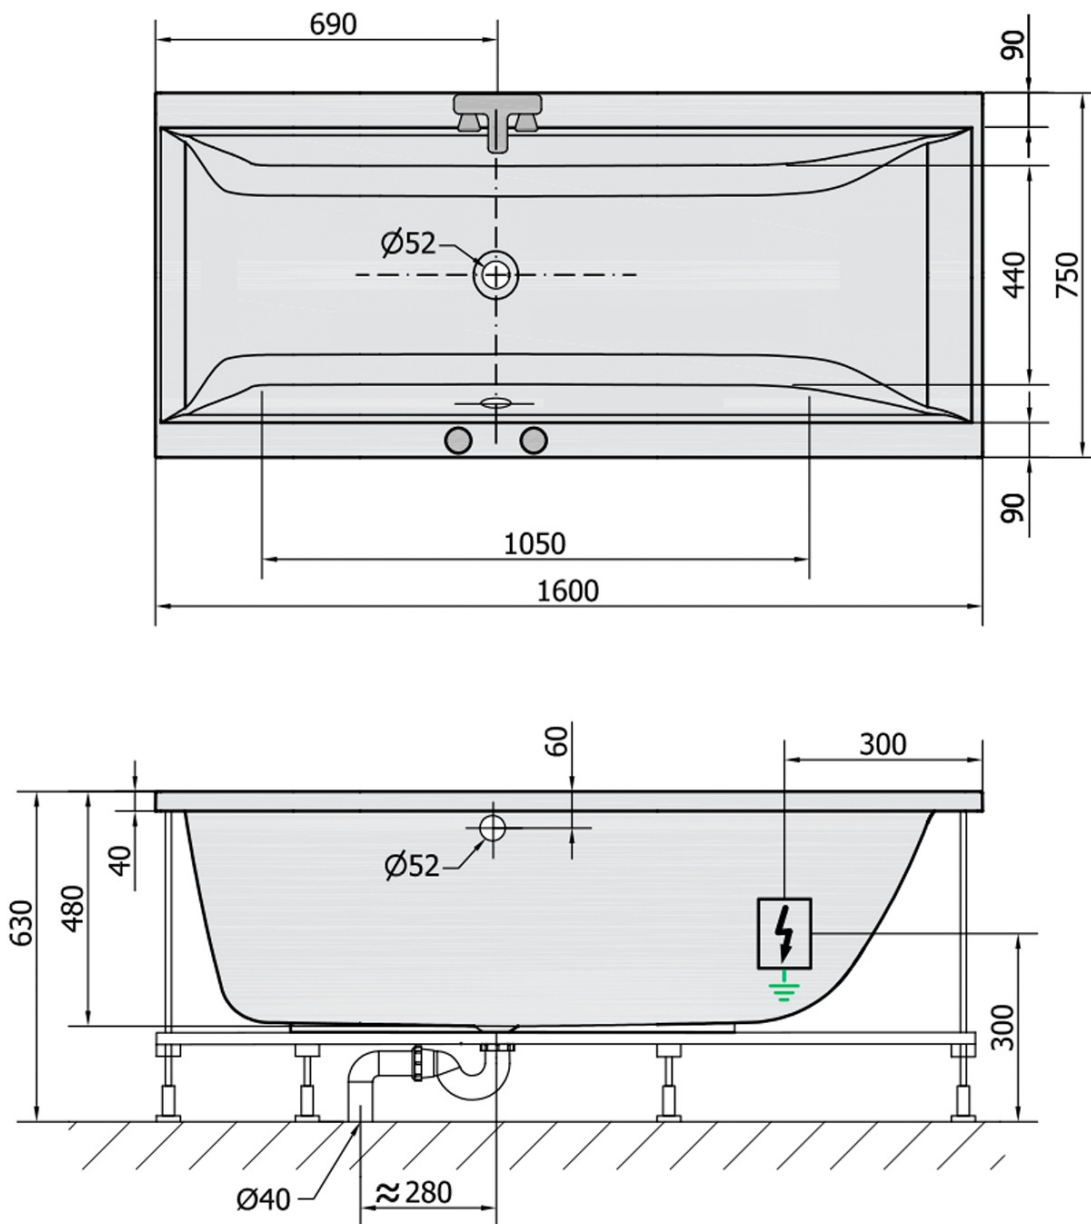

CLEO hydromasážna vaňa, 160x75x48cm, Highline Hydro-Air, chróm

Objednací kód: 93611.6010

Základné informácie

Značka: Polysan
Séria: HYDROMASÁŽNE SYSTÉMY

Rozmery

Dĺžka: 1600 mm
Šírka: 750 mm
Výška: 480 mm
Objem: 230 l

Vlastnosti

Farba: Biela
Možnosti farebného
prevedenia: Podľa vzorkovníka
Materiál: Akrylát
Tvar: Obdĺžnikové
Inštalácia: Vstavaná (na obmurovanie)
Priemer odpadu: 52 mm
Vlastnosti: HIGHLINE HYDRO AIR masáž
Hmotnosť / ks: 49.25 kg
Balenie: 1 ks
Záruka: 2 roky

Odporúčame prikúpiť

1 ks Zvukovoizolačná páska k vani, 3m (Objednací kód: 93400)

Technický list

VOLUME 230L