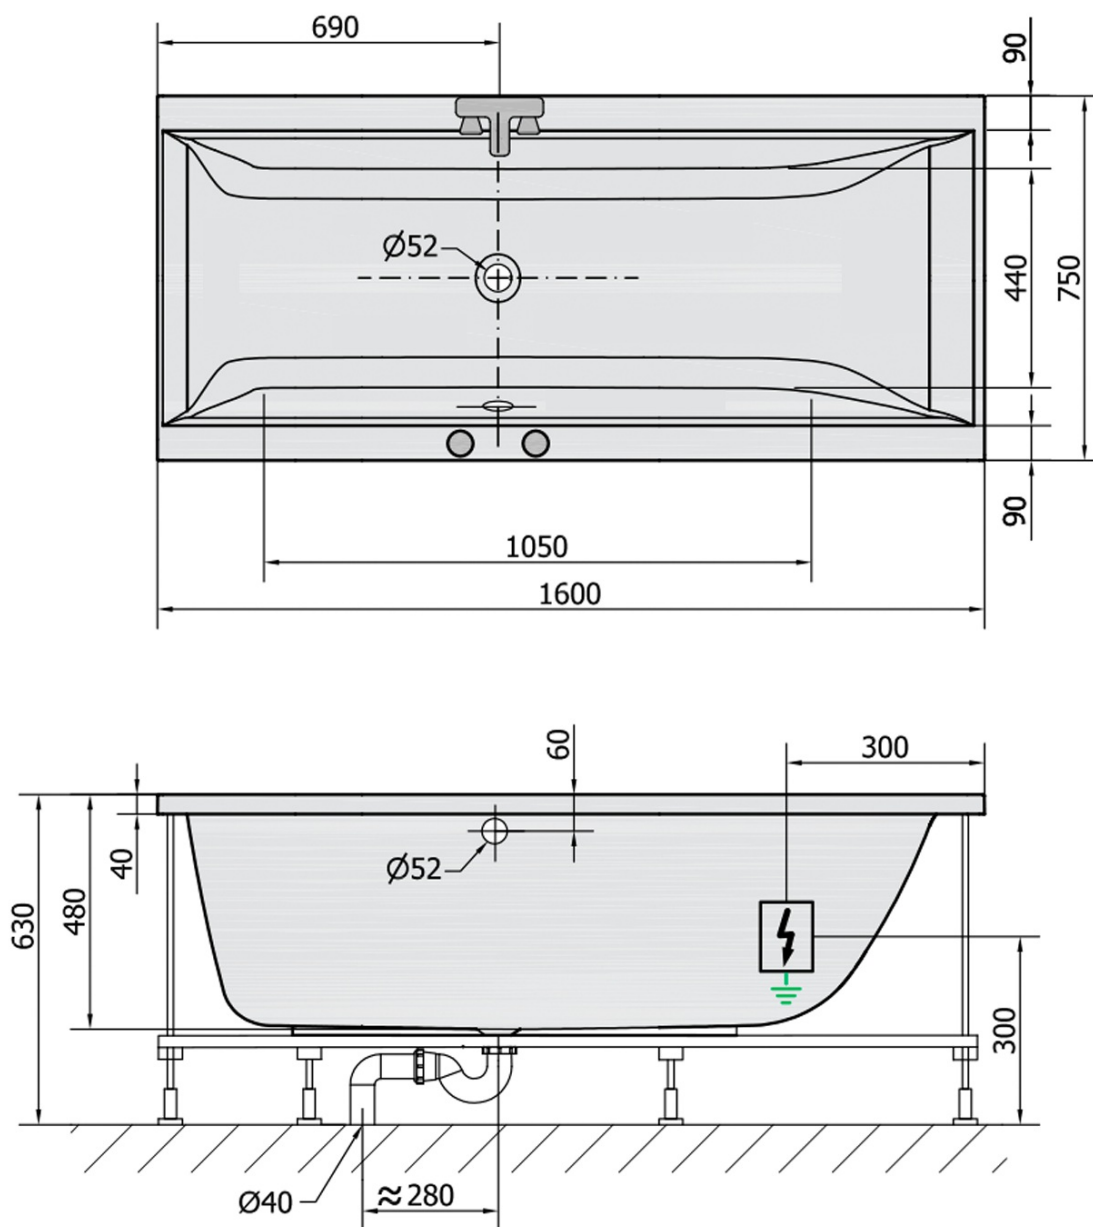

## Rozmery

Dĺžka: 1600 mm  
Šírka: 750 mm  
Výška: 480 mm  
Objem: 230 l

## Vlastnosti

Farba: Biela  
Možnosti farebného prevedenia: Podľa vzorkovníka  
Materiál: Akrylát  
Tvar: Obdĺžnikové  
Inštalácia: Vstavaná (na obmurovanie)  
Priemer odpadu: 52 mm  
Masážny systém: HIGHLINE HYDRO  
Hmotnosť / ks: 42.75 kg  
Balenie: 1 ks  
Záruka: 2 roky