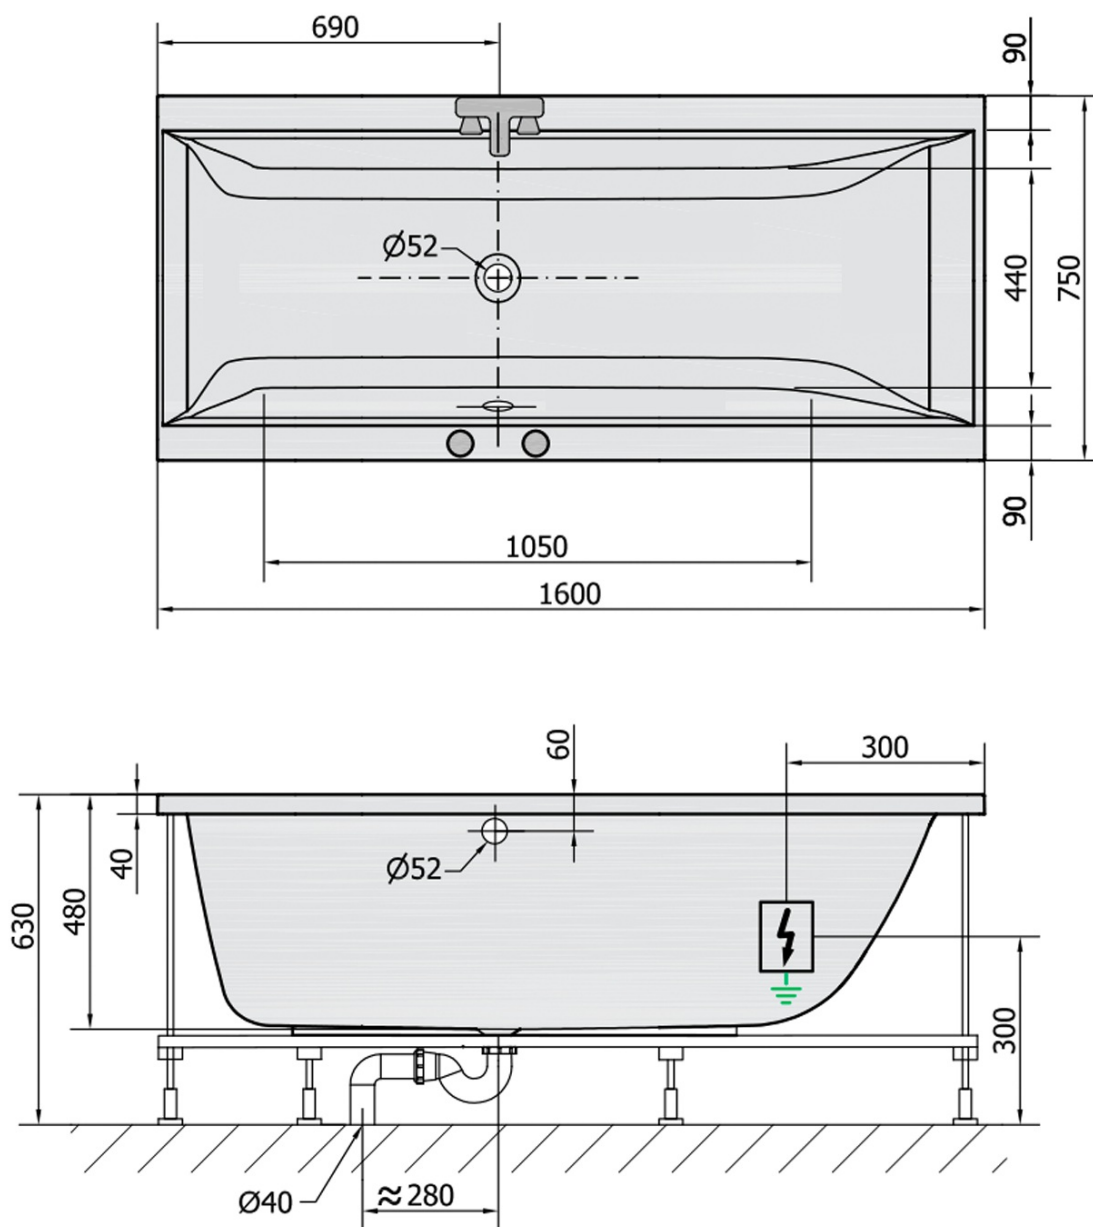

CLEO hydromasážna vaňa, 160x75x48cm, Highline Hydro, chróm

Objednací kód: 93611.5010

Základné informácie

Značka: Polysan
Séria: HYDROMASÁŽNE SYSTÉMY

Rozmery

Dĺžka: 1600 mm
Šírka: 750 mm
Výška: 480 mm
Objem: 230 l

Vlastnosti

Farba: Biela
Možnosti farebného prevedenia: Podľa vzorkovníka
Materiál: Akrylát
Tvar: Obdĺžnikové
Inštalácia: Vstavaná (na obmurovanie)
Priemer odpadu: 52 mm
Vlastnosti: HIGHLINE HYDRO masáž
Hmotnosť / ks: 42.75 kg
Balenie: 1 ks
Záruka: 2 roky

Odporúčame prikúpiť

1 ks Zvukovoizolačná páska k vani, 3m (Objednací kód: 93400)

Technický list

VOLUME 230L