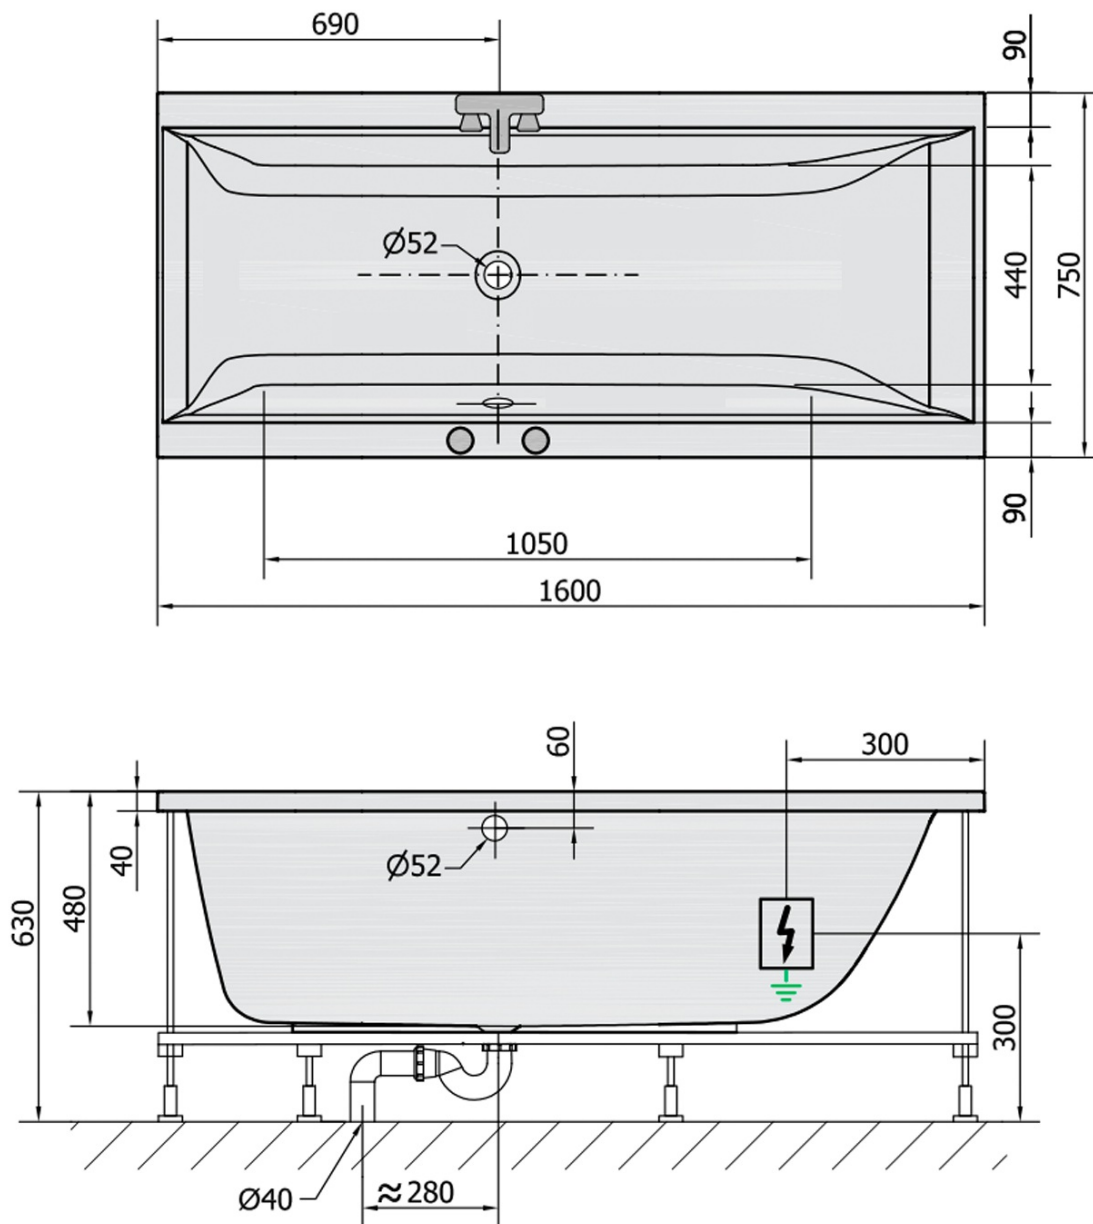

CLEO hydromasážna vaňa, 160x75x48cm, Attraction Hydro-Air, chróm

Objednací kód: 93611.4010

Základné informácie

Značka: Polysan
Séria: HYDROMASÁŽNE SYSTÉMY

Rozmery

Dĺžka: 1600 mm
Šírka: 750 mm
Výška: 480 mm
Objem: 230 l

Vlastnosti

Farba: Biela
Možnosti farebného
prevedenia: Podľa vzorkovníka
Materiál: Akrylát
Tvar: Obdĺžnikové
Inštalácia: Vstavaná (na obmurovanie)
Priemer odpadu: 52 mm
Masážny systém: ATTRACTION HYDRO AIR
Hmotnosť / ks: 49.25 kg
Balenie: 1 ks
Záruka: 2 roky

Odporúčame prikúpiť

1 ks Zvukovoizolačná páska k vani, 3m (Objednací kód: 93400)

Technický list

VOLUME 230L