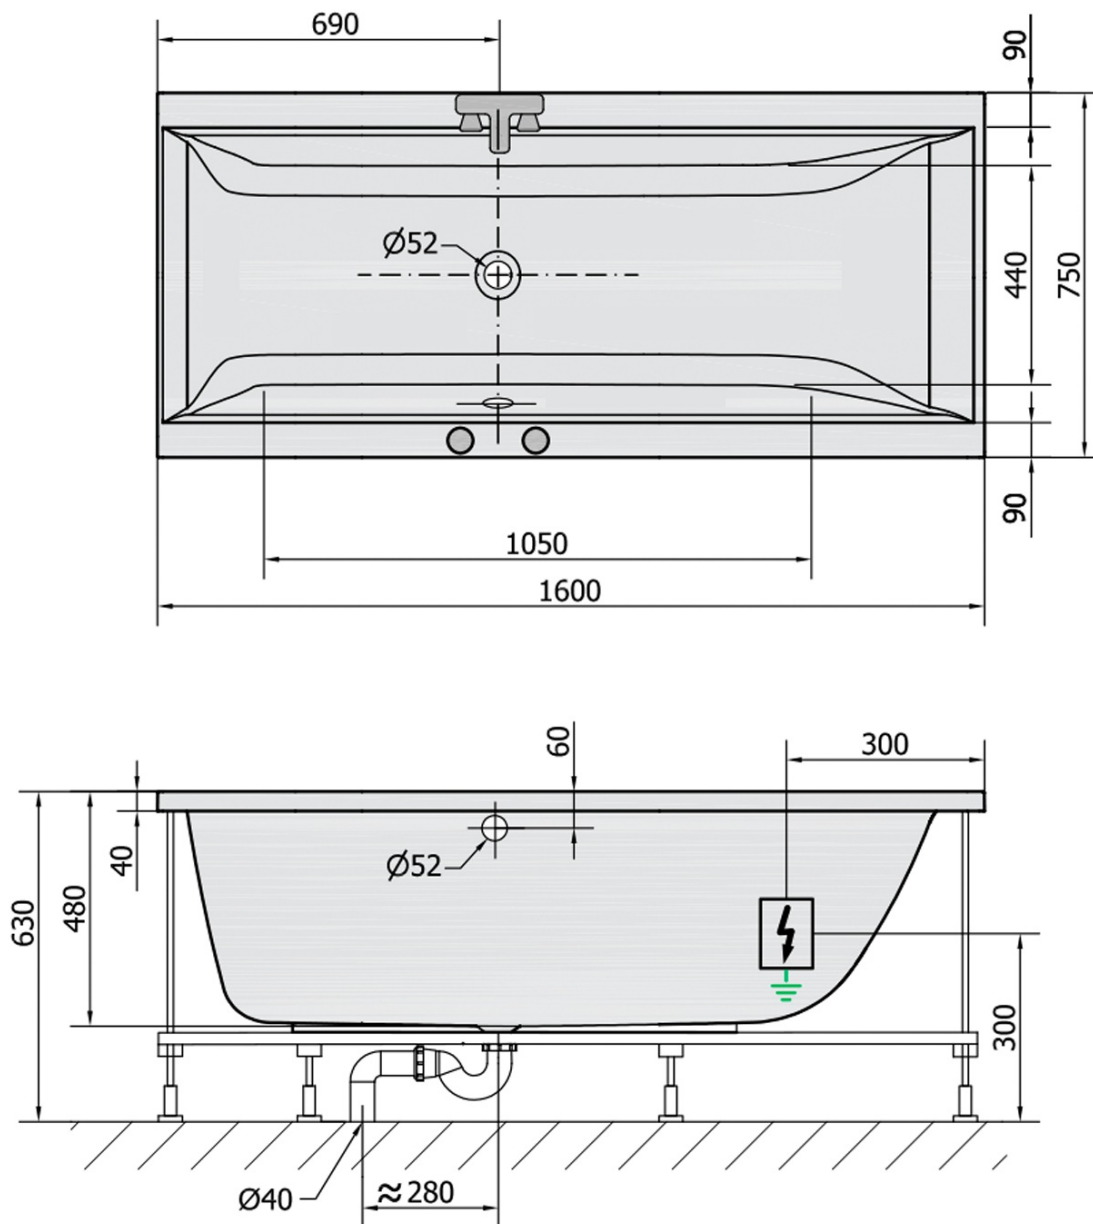

CLEO hydromasážna vaňa, 160x75x48cm, Attraction Hydro-Air, chróm

Objednací kód: 93611.4010

Základné informácie

Značka: Polysan
Séria: HYDROMASÁŽNE SYSTÉMY

Rozmery

Dĺžka: 1600 mm
Šírka: 750 mm
Výška: 480 mm
Objem: 230 l

Vlastnosti

Farba: Biela
Možnosti farebného
prevedenia: Podľa vzorkovníka
Materiál: Akrylát
Tvar: Obdĺžnikové
Inštalácia: Vstavaná (na obmurovanie)
Priemer odpadu: 52 mm
Vlastnosti: ATTRACTION HYDRO AIR masáž
Hmotnosť / ks: 49.25 kg
Balenie: 1 ks
Záruka: 2 roky

Odporúčame prikúpiť

1 ks Zvukovoizolačná páska k vani, 3m (Objednací kód: 93400)

Technický list

VOLUME 230L