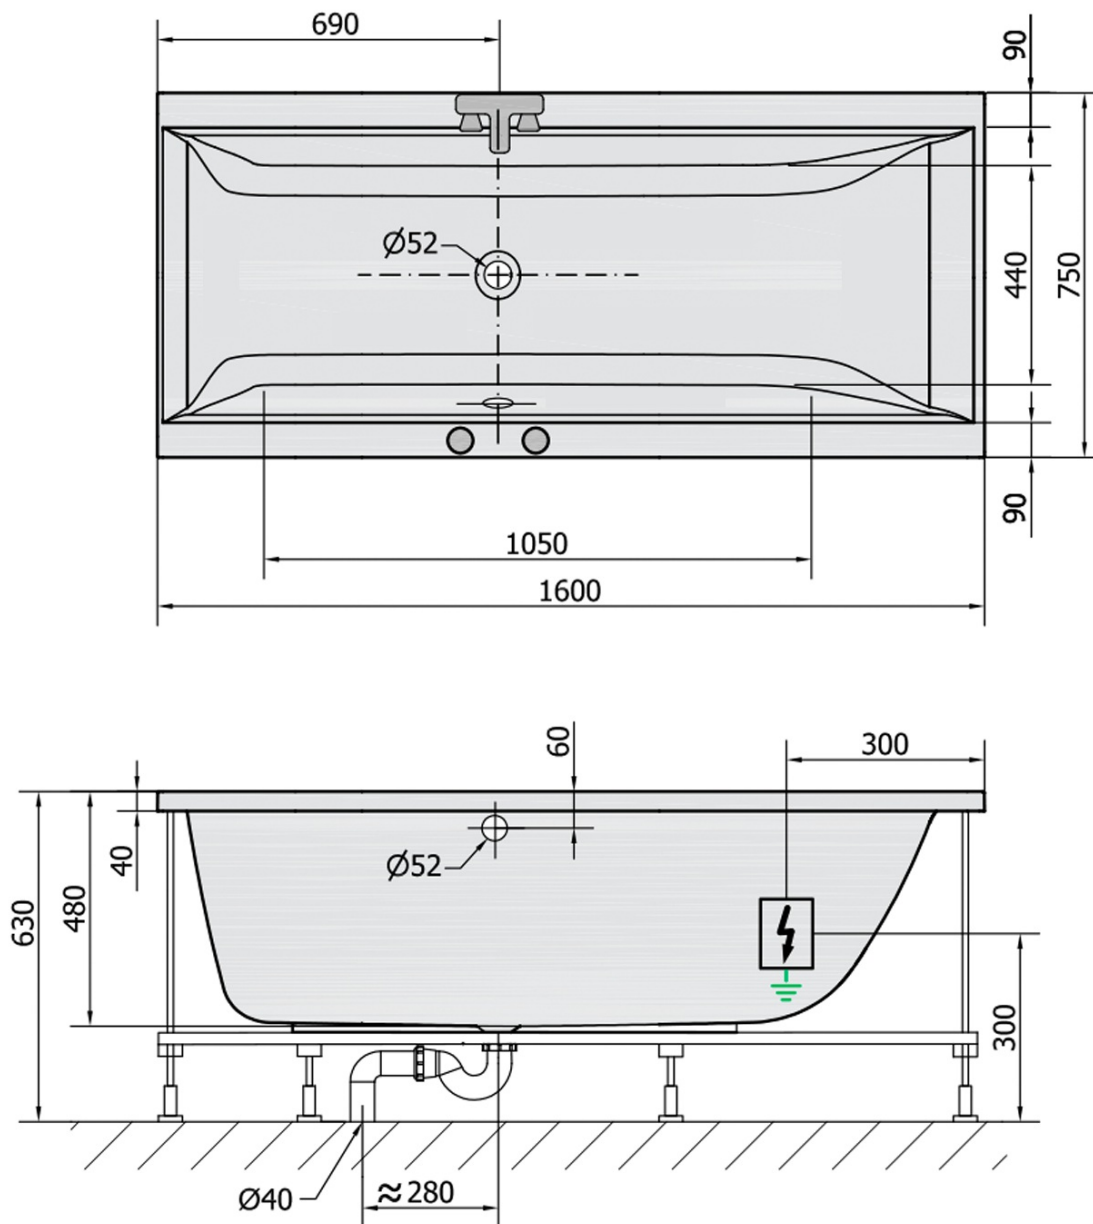

Technický list

VOLUME 230L