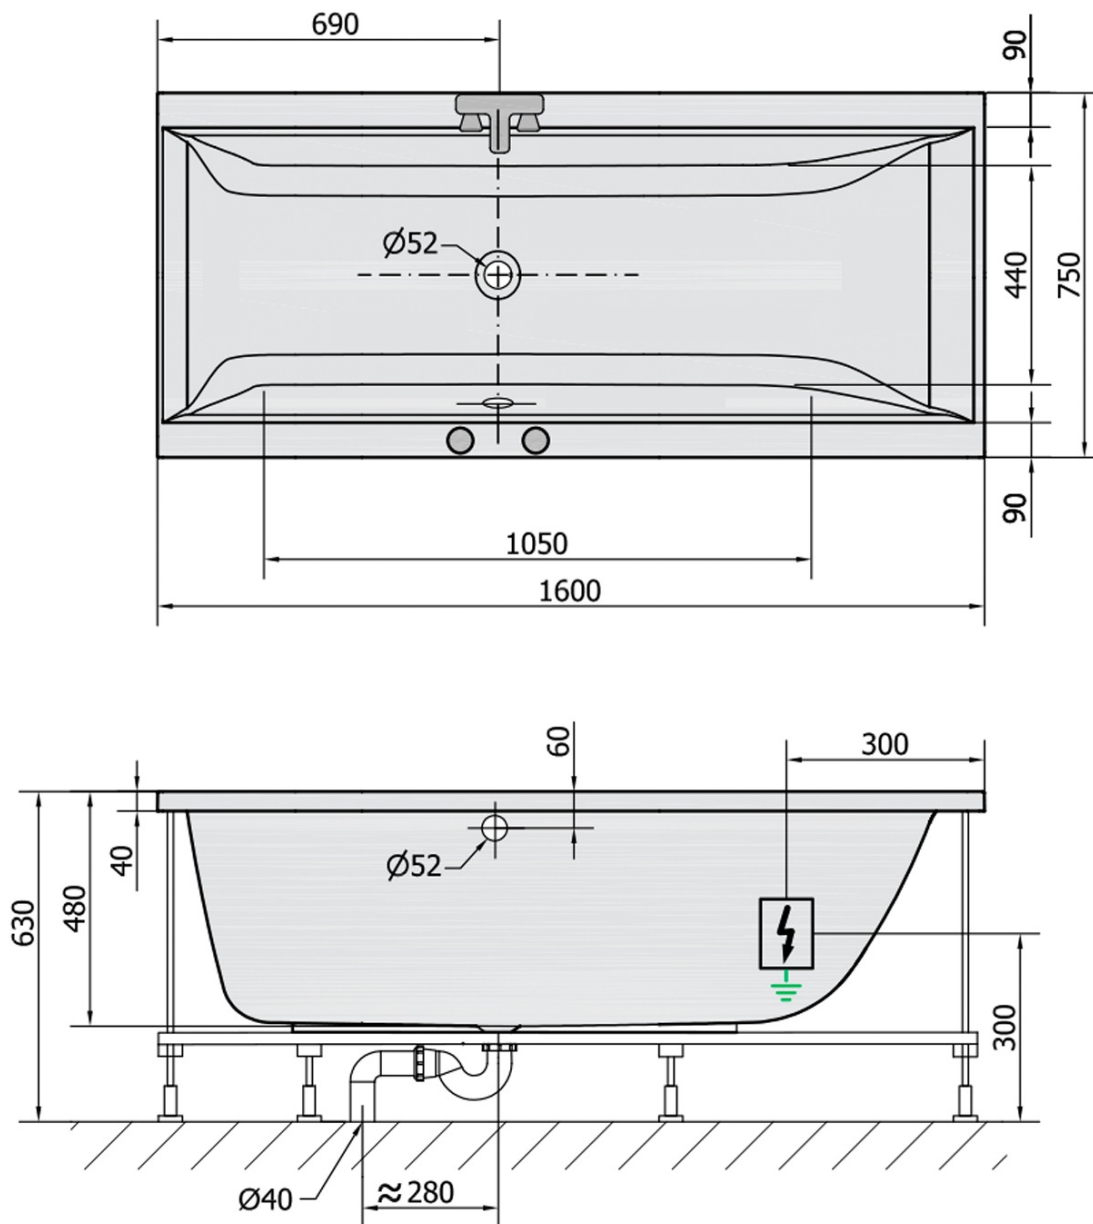

CLEO hydromasážna vaňa, 160x75x48cm, Attraction Hydro, chróm

Objednací kód: 93611.3010

Základné informácie

Značka: Polysan
Séria: HYDROMASÁŽNE SYSTÉMY

Rozmery

Dĺžka: 1600 mm
Šírka: 750 mm
Výška: 480 mm
Objem: 230 l

Vlastnosti

Farba: Biela
Možnosti farebného prevedenia: Podľa vzorkovníka
Materiál: Akrylát
Tvar: Obdĺžnikové
Inštalácia: Vstavaná (na obmurovanie)
Priemer odpadu: 52 mm
Masážny systém: ATTRACTION HYDRO
Hmotnosť / ks: 42.75 kg
Balenie: 1 ks
Záruka: 2 roky

Odporúčame prikúpiť

1 ks Zvukovoizolačná páska k vani, 3m (Objednací kód: 93400)

Technický list

VOLUME 230L