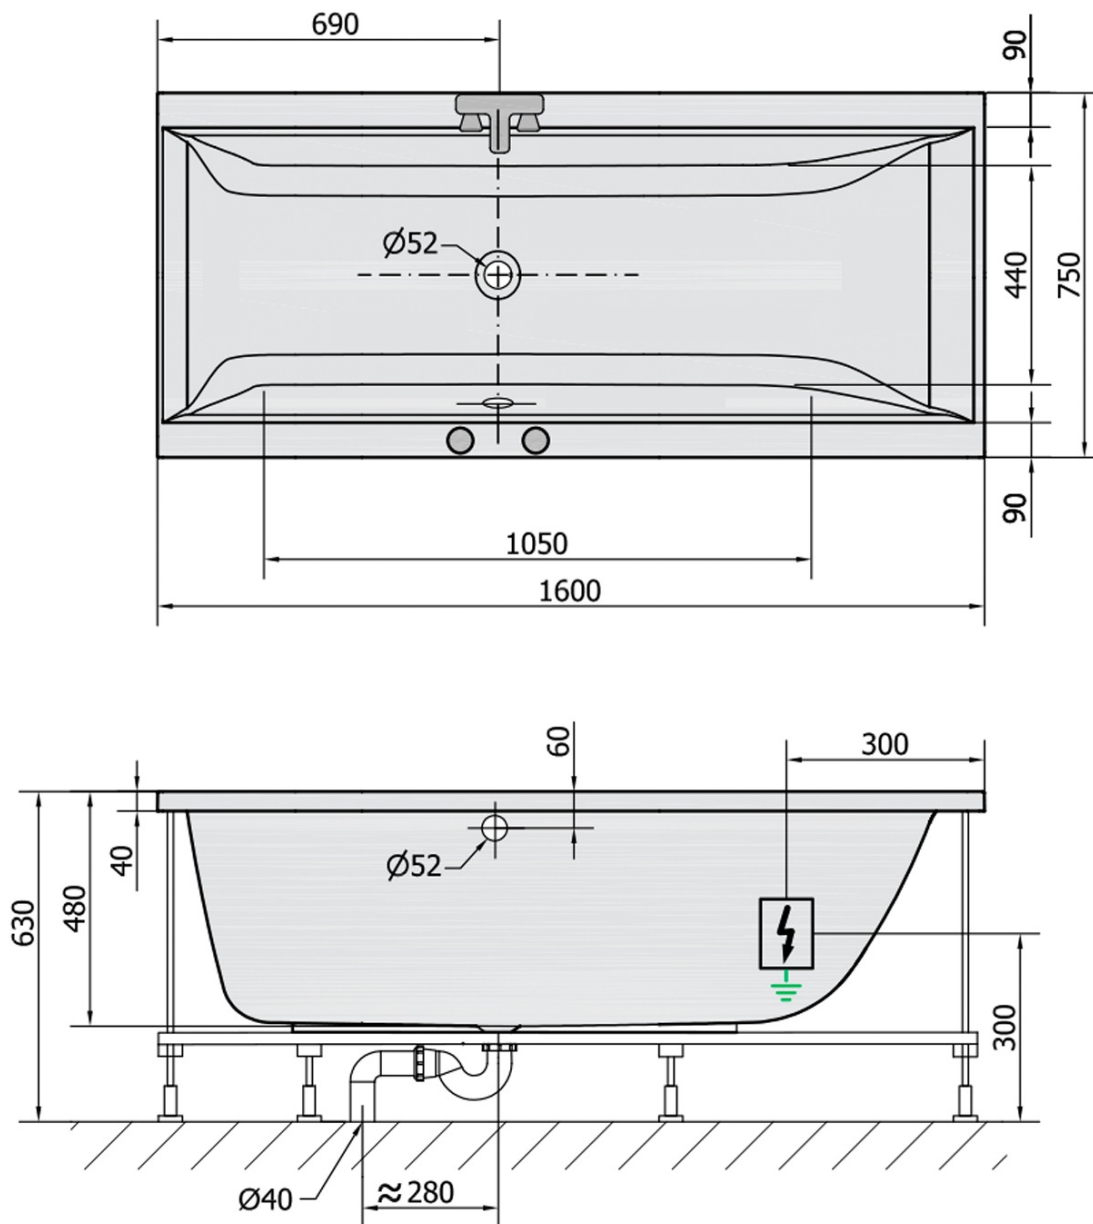

## Rozmery

Dĺžka: 1600 mm  
Šírka: 750 mm  
Výška: 480 mm  
Objem: 230 l

## Vlastnosti

Farba: Biela  
Možnosti farebného prevedenia: Podľa vzorkovníka  
Materiál: Akrylát  
Tvar: Obdĺžnikové  
Inštalácia: Vstavaná (na obmurovanie)  
Priemer odpadu: 52 mm  
Vlastnosti: ATTRACTION HYDRO masáž  
Hmotnosť / ks: 42.75 kg  
Balenie: 1 ks  
Záruka: 2 roky